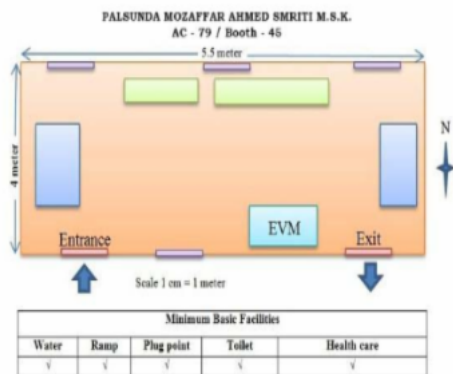

নির্বাচক নিবন্ধন আধিকারিকের স্বাক্ষর

Nazri Naksha

Google Map View

Polling Station Building Front View

Polling Station Front View

Cad View

Key MAP View

1 নাম : রফিকুল ইসলাম মণ্ডল পিতার নাম: ফকির ইসলাম মণ্ডল বাড়ির নং : n0065 বয়স : 55 লিঙ্গ : পুরুষ	GMY2388460 ফটো উপলব্ধ	2 নাম : এরিয়ান মন্ডল পিতার নাম: ফকির মন্ডল বাড়ির নং : n0065 বয়স : 51 লিঙ্গ : পুরুষ	WPL2526358 ফটো উপলব্ধ	3 নাম : পান্না খাতুন মন্ডল স্বামীর নাম: এরিয়ান মন্ডল বাড়ির নং : n0065 বয়স : 38 লিঙ্গ : মহিলা	WPL1197904 ফটো উপলব্ধ
4 নাম : আনোয়ারা বেগম আক্তার স্বামীর নাম: মহঃ ফরিদউদ্দীন আক্তার বাড়ির নং : n0065 বয়স : 62 লিঙ্গ : মহিলা	GMY2388452 ফটো উপলব্ধ	5 নাম : সুমনা খাতুন স্বামীর নাম: ইকবাল হোসেন বাড়ির নং : n0190 বয়স : 28 লিঙ্গ : মহিলা	WPL1990118 ফটো উপলব্ধ	6 নাম : মোঃ ফরিদ উদ্দীন আক্তার পিতার নাম: ফকির মহম্মদ বাড়ির নং : n0065 বয়স : 70 লিঙ্গ : পুরুষ	GMY2388445 ফটো উপলব্ধ
7 নাম : বর্না খাতুন স্বামীর নাম: হাফিজুল সেখ বাড়ির নং : n0151 বয়স : 26 লিঙ্গ : মহিলা	WPL1939156 ফটো উপলব্ধ	8 নাম : রকিবা খাতুন পিতার নাম: আজিজুল সেখ বাড়ির নং : এন0 বয়স : 44 লিঙ্গ : মহিলা	WPL1469584 ফটো উপলব্ধ	9 নাম : বিলিক সুলতানা পিতার নাম: রাকবানুর রহমান বাড়ির নং : এন0056 বয়স : 26 লিঙ্গ : মহিলা	WPL2004547 ফটো উপলব্ধ
10 নাম : মমতাজ মন্ডল স্বামীর নাম: জুলফিকার আলি আকতার বাড়ির নং : n0065 বয়স : 38 লিঙ্গ : মহিলা	WPL0181792 ফটো উপলব্ধ	11 নাম : লায়লা আনজুমানারা খাতুন স্বামীর নাম: মোজাহার সেখ বাড়ির নং : n0083 বয়স : 43 লিঙ্গ : মহিলা	GMY2657039 ফটো উপলব্ধ	12 নাম : হুসনায়রা খাতুন পিতার নাম: বিশারদ্দিন সেখ বাড়ির নং : n0185 বয়স : 28 লিঙ্গ : মহিলা	WPL1852607 ফটো উপলব্ধ
13 নাম : মাফুজা খাতুন স্বামীর নাম: জাকির হুসেন আলি আখতার বাড়ির নং : n0065 বয়স : 36 লিঙ্গ : মহিলা	WPL1197896 ফটো উপলব্ধ	14 নাম : জাহানারা খাতুন মন্ডল স্বামীর নাম: রফিকুল ইসলাম মণ্ডল বাড়ির নং : n0065 বয়স : 42 লিঙ্গ : মহিলা	WPL1298058 ফটো উপলব্ধ	15 নাম : আফরোজা খাতুন স্বামীর নাম: সাববানুর রহমান বাড়ির নং : এন0117 বয়স : 34 লিঙ্গ : মহিলা	XUW1312495 ফটো উপলব্ধ
16 নাম : দিলবাহার মোল্লা মায়ের নাম: রকিবা খাতুন বাড়ির নং : এন0117 বয়স : 22 লিঙ্গ : পুরুষ	WPL2480234 ফটো উপলব্ধ	17 নাম : টিনা খাতুন স্বামীর নাম: মমিনুর রহমান বাড়ির নং : n0159 বয়স : 27 লিঙ্গ : মহিলা	WPL1869312 ফটো উপলব্ধ	18 নাম : উম্মে সালামা স্বামীর নাম: সাহারুখ সেখ বাড়ির নং : BOOTNO - 42, N0058 বয়স : 29 লিঙ্গ : মহিলা	THC1727643 ফটো উপলব্ধ
19 নাম : জাকির হোসেন আলী আক্তার পিতার নাম: মোঃ ফরিদ উদ্দীন আক্তার বাড়ির নং : n0065 বয়স : 43 লিঙ্গ : পুরুষ	GMY1747377 ফটো উপলব্ধ	20 নাম : চাইনা খাতুন স্বামীর নাম: রাহিবুল হক বাড়ির নং : n0074 বয়স : 29 লিঙ্গ : মহিলা	WPL1939115 ফটো উপলব্ধ	21 নাম : রেনুকা খাতুন বিবি স্বামীর নাম: নাজিবুল মোল্লা বাড়ির নং : এন0219 বয়স : 29 লিঙ্গ : মহিলা	WPL1771823 ফটো উপলব্ধ
22 নাম : জুলফিকার আলী আক্তার পিতার নাম: মোঃ ফরিদ উদ্দীন আক্তার বাড়ির নং : n0065 বয়স : 45 লিঙ্গ : পুরুষ	GMY1747252 ফটো উপলব্ধ	23 নাম : চাঁদনী খাতুন পিতার নাম: নুরইসলাম সেখ বাড়ির নং : এন0159 বয়স : 23 লিঙ্গ : মহিলা	WPL2464600 ফটো উপলব্ধ	24 নাম : ইসরাফিল মল্লিক পিতার নাম: ইউনুস মল্লিক বাড়ির নং : n0135 বয়স : 28 লিঙ্গ : পুরুষ	WPL1939131 ফটো উপলব্ধ
25 নাম : সুজন সেখ পিতার নাম: নওসাদ আলি সেখ বাড়ির নং : n0069 বয়স : 26 লিঙ্গ : পুরুষ	WPL1939081 ফটো উপলব্ধ	26 নাম : জাকিরুল সেখ পিতার নাম: সাহারুদ্দিন সেখ বাড়ির নং : n0072 বয়স : 26 লিঙ্গ : পুরুষ	WPL1939149 ফটো উপলব্ধ	27 নাম : তাজগরা খাতুন স্বামীর নাম: হাবিবুল সেখ বাড়ির নং : এন0026 বয়স : 26 লিঙ্গ : মহিলা	WPL2587244 ফটো উপলব্ধ
28 নাম : কবিতা খাতুন স্বামীর নাম: রাজেশ সেখ বাড়ির নং : n0124 বয়স : 25 লিঙ্গ : মহিলা	WPL2328953 ফটো উপলব্ধ	29 নাম : লাইলা খাতুন পিতার নাম: সাহেদ আলি সেখ বাড়ির নং : n0173 বয়স : 27 লিঙ্গ : মহিলা	WPL2327047 ফটো উপলব্ধ	30 নাম : টেবিনা খাতুন স্বামীর নাম: ফারুক সেখ বাড়ির নং : এন0147 বয়স : 37 লিঙ্গ : মহিলা	WPL2004794 ফটো উপলব্ধ