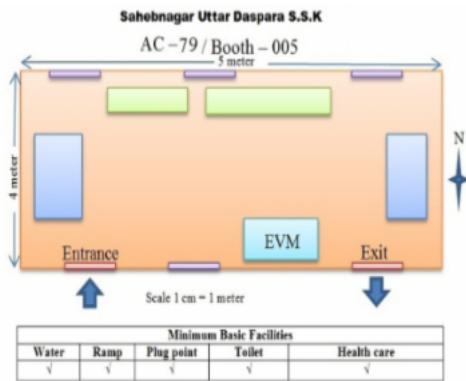

নির্বাচক নিবন্ধন আধিকারিকের স্বাক্ষর

Nazri Naksha

Google Map View

Polling Station Building Front View

Polling Station Front View

Cad View

Key MAP View

1 নাম : তনয় দাস পিতার নাম: তরুন কুমার দাস বাড়ির নং : N0066 বয়স : 26 লিঙ্গ : পুরুষ	WPL1961564 ফটো উপলব্ধ	2 নাম : অনুপ্রিয়া প্রমানিক স্বামীর নাম: তাপস প্রমানিক বাড়ির নং : N0131 বয়স : 26 লিঙ্গ : মহিলা	WPL1970722 ফটো উপলব্ধ	3 নাম : অভিজিৎ জোয়ার্দার পিতার নাম: সুদেব জোয়ার্দার বাড়ির নং : এন0002 বয়স : 25 লিঙ্গ : পুরুষ	WPL1994292 ফটো উপলব্ধ
4 নাম : পলাশ জোয়ার্দার পিতার নাম: কালু জোয়ার্দার বাড়ির নং : n0001 বয়স : 31 লিঙ্গ : পুরুষ	WPL1580646 ফটো উপলব্ধ	5 নাম : সমীরন জোয়ার্দার পিতার নাম: কালু জোয়ার্দার বাড়ির নং : n0001 বয়স : 31 লিঙ্গ : পুরুষ	WPL1694330 ফটো উপলব্ধ	6 নাম : মলয় জোয়ার্দার পিতার নাম: মদন জোয়ার্দার বাড়ির নং : n0001 বয়স : 32 লিঙ্গ : পুরুষ	WPL1367903 ফটো উপলব্ধ
7 নাম : মল্লিকা জোয়ার্দার স্বামীর নাম: মিলন জোয়ার্দার বাড়ির নং : n0001 বয়স : 31 লিঙ্গ : মহিলা	WPL1451434 ফটো উপলব্ধ	8 নাম : মিলন জোয়ার্দার পিতার নাম: মদন জোয়ার্দার বাড়ির নং : n0001 বয়স : 37 লিঙ্গ : পুরুষ	WPL0012633 ফটো উপলব্ধ	9 নাম : কবিতা জোয়ার্দার স্বামীর নাম: কালু জোয়ার্দার বাড়ির নং : n0001 বয়স : 54 লিঙ্গ : মহিলা	WB/11/070/348199 ফটো উপলব্ধ
10 নাম : কালু জোয়ার্দার পিতার নাম: জগন্নাথ জোয়ার্দার বাড়ির নং : n0001 বয়স : 58 লিঙ্গ : পুরুষ	WB/11/070/348028 ফটো উপলব্ধ	11 নাম : লতিকা জোয়ার্দার স্বামীর নাম: মদন জোয়ার্দার বাড়ির নং : n0001 বয়স : 56 লিঙ্গ : মহিলা	WB/11/070/348198 ফটো উপলব্ধ	12 নাম : মদন জোয়ার্দার পিতার নাম: জগন্নাথ জোয়ার্দার বাড়ির নং : n0001 বয়স : 61 লিঙ্গ : পুরুষ	WB/11/070/348249 ফটো উপলব্ধ
13 নাম : সুরজিৎ জোয়ার্দার পিতার নাম: বাসুদেব জোয়ার্দার বাড়ির নং : n0003 বয়স : 29 লিঙ্গ : পুরুষ	WPL1694413 ফটো উপলব্ধ	14 নাম : বাসুদেব জোয়ার্দার পিতার নাম: মাধব জোয়ার্দার বাড়ির নং : n0003 বয়স : 56 লিঙ্গ : পুরুষ	WB/11/070/348340 ফটো উপলব্ধ	15 নাম : টুম্পা জোয়ার্দার স্বামীর নাম: সুকুমার জোয়ার্দার বাড়ির নং : n0002 বয়স : 36 লিঙ্গ : মহিলা	WPL1179431 ফটো উপলব্ধ
16 নাম : কাকলী জোয়ার্দার স্বামীর নাম: সুদেব জোয়ার্দার বাড়ির নং : n0002 বয়স : 41 লিঙ্গ : মহিলা	GMY2757797 ফটো উপলব্ধ	17 নাম : সুদেব জোয়ার্দার পিতার নাম: মাধব জোয়ার্দার বাড়ির নং : n0002 বয়স : 50 লিঙ্গ : পুরুষ	GMY1717180 ফটো উপলব্ধ	18 নাম : সুকুমার জোয়ার্দার পিতার নাম: মাধব জোয়ার্দার বাড়ির নং : n0002 বয়স : 39 লিঙ্গ : পুরুষ	WPL0012567 ফটো উপলব্ধ
19 নাম : টুলু জোয়ার্দার স্বামীর নাম: মাধব জোয়ার্দার বাড়ির নং : n0002 বয়স : 80 লিঙ্গ : মহিলা	WB/11/070/348189 ফটো উপলব্ধ	20 নাম : অর্চনা জোয়ার্দার স্বামীর নাম: বাসুদেব জোয়ার্দার বাড়ির নং : n0003 বয়স : 51 লিঙ্গ : মহিলা	WPL2189744 ফটো উপলব্ধ	21 নাম : বিশাখা জোয়ার্দার পিতার নাম: সুদেব জোয়ার্দার বাড়ির নং : এন0002 বয়স : 24 লিঙ্গ : মহিলা	WPL2553824 ফটো উপলব্ধ
22 নাম : সন্দীপ দাস পিতার নাম: বক্রেশ্বর দাস বাড়ির নং : এন0062 বয়স : 21 লিঙ্গ : পুরুষ	WPL2553857 ফটো উপলব্ধ	23 নাম : আকাশ দাস পিতার নাম: মিঠু দাস বাড়ির নং : এন0076 বয়স : 22 লিঙ্গ : পুরুষ	WPL2553774 ফটো উপলব্ধ	24 নাম : সৃজীত দাস পিতার নাম: লতা দাস বাড়ির নং : এন0095 বয়স : 21 লিঙ্গ : পুরুষ	WPL2553923 ফটো উপলব্ধ
25 নাম : তনয়ী দাস পিতার নাম: কৃষ্ণ দাস বাড়ির নং : N0039 বয়স : 31 লিঙ্গ : মহিলা	XMB1516400 ফটো উপলব্ধ	26 নাম : অর্চনা দাস স্বামীর নাম: স্বপন দাস বাড়ির নং : n0095 বয়স : 52 লিঙ্গ : মহিলা	GMY1716695 ফটো উপলব্ধ	27 নাম : প্রতাপ দাস পিতার নাম: সুফল দাস বাড়ির নং : n0100 বয়স : 32 লিঙ্গ : পুরুষ	WPL1451723 ফটো উপলব্ধ
28 নাম : সুফল দাস পিতার নাম: গান্ধী দাস বাড়ির নং : n0100 বয়স : 58 লিঙ্গ : পুরুষ	WPL2539682 ফটো উপলব্ধ	29 নাম : ভারতী দাস স্বামীর নাম: সুফল দাস বাড়ির নং : n0100 বয়স : 53 লিঙ্গ : মহিলা	GMY1770114 ফটো উপলব্ধ	30 নাম : যোগমায়া দাস স্বামীর নাম: অমর দাস বাড়ির নং : n0183 বয়স : 37 লিঙ্গ : মহিলা	WPL0012773 ফটো উপলব্ধ