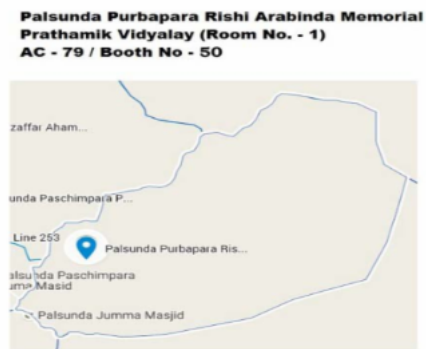

Google Map View