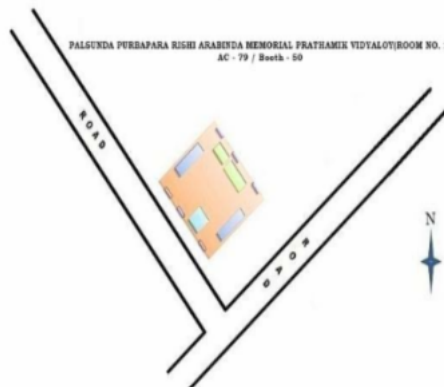

নির্বাচক নিবন্ধন আধিকারিকের স্বাক্ষর

Nazri Naksha

Google Map View

Polling Station Building Front View

Polling Station Front View

Cad View

Key MAP View

1	GMY1709328	নাম : আশরাফ উদ্দিন মল্লিক পিতার নাম: ওহাব আলি মল্লিক বাড়ির নং : n0166 বয়স : 49 লিঙ্গ : পুরুষ	ফটো উপলব্ধ	2	GMY2765915	নাম : সাহানারা খাতুন বিবি স্বামীর নাম: আসরাফউদ্দিন মল্লিক বাড়ির নং : n0166 বয়স : 44 লিঙ্গ : মহিলা	ফটো উপলব্ধ	3	WB/11/070/396406	নাম : মিজারুল আলী পিতার নাম: কেসমত সেখ বাড়ির নং : n0152 বয়স : 53 লিঙ্গ : পুরুষ	ফটো উপলব্ধ
4	WB/11/070/396478	নাম : হামিদুররহমান সেখ পিতার নাম: আবদুররহমান সেখ বাড়ির নং : n0125 বয়স : 49 লিঙ্গ : পুরুষ	ফটো উপলব্ধ	5	GMY1709005	নাম : আমিনুর রহমান সেখ পিতার নাম: আগরহমান সেখ বাড়ির নং : n0125 বয়স : 46 লিঙ্গ : পুরুষ	ফটো উপলব্ধ	6	WPL1199843	নাম : সবিতা বিবি স্বামীর নাম: আমিনুর রহমান সেখ বাড়ির নং : n0125 বয়স : 45 লিঙ্গ : মহিলা	ফটো উপলব্ধ
7	WPL1378884	নাম : রিজিয়া বেগম স্বামীর নাম: হামিদুর রহমান সেখ বাড়ির নং : n0125 বয়স : 34 লিঙ্গ : মহিলা	ফটো উপলব্ধ	8	WPL1944859	নাম : আসরুপা খাতুন সেখ স্বামীর নাম: জোমোরুদ্দিন সেখ বাড়ির নং : N0127 বয়স : 30 লিঙ্গ : মহিলা	ফটো উপলব্ধ	9	WPL1772961	নাম : ওয়াসিম রাজা পিতার নাম: মিজারুল আলী বাড়ির নং : n0152 বয়স : 28 লিঙ্গ : পুরুষ	ফটো উপলব্ধ
10	WPL1944834	নাম : কুলসুম খাতুন বিবি স্বামীর নাম: সহিদুল মন্ডল বাড়ির নং : N0139 বয়স : 27 লিঙ্গ : মহিলা	ফটো উপলব্ধ	11	WPL2247823	নাম : আমিনুল হক পিতার নাম: আনারুল হক বাড়ির নং : n0164 বয়স : 24 লিঙ্গ : পুরুষ	ফটো উপলব্ধ	12	WPL1944784	নাম : প্রিয়াঙ্কা ঘোষ স্বামীর নাম: অরুণ ঘোষ বাড়ির নং : n0091 বয়স : 29 লিঙ্গ : মহিলা	ফটো উপলব্ধ
13	WPL1944776	নাম : সুমন সেখ পিতার নাম: আনিসুর রহমান সেখ বাড়ির নং : n0126 বয়স : 26 লিঙ্গ : পুরুষ	ফটো উপলব্ধ	14	WPL2247872	নাম : টুকু খাতুন স্বামীর নাম: মহিদুর রহমান সেখ বাড়ির নং : n0125 বয়স : 31 লিঙ্গ : মহিলা	ফটো উপলব্ধ	15	WPL1944792	নাম : নারসিমা খাতুন বিবি স্বামীর নাম: সামিম আক্তার বাড়ির নং : n0147 বয়স : 26 লিঙ্গ : মহিলা	ফটো উপলব্ধ
16	GMY2147841	নাম : কামারুলহোসা খাতুন বেগম স্বামীর নাম: আনারুল হক বাড়ির নং : n0164 বয়স : 47 লিঙ্গ : মহিলা	ফটো উপলব্ধ	17	GMY2148054	নাম : মহিদুর রহমান সেখ পিতার নাম: আব্দুর রহমান সেখ বাড়ির নং : n0125 বয়স : 43 লিঙ্গ : পুরুষ	ফটো উপলব্ধ	18	WB/11/070/396474	নাম : আব্দুর রহমান পিতার নাম: মোকছেদ আলি বাড়ির নং : n0125 বয়স : 73 লিঙ্গ : পুরুষ	ফটো উপলব্ধ
19	WB/11/070/396309	নাম : মধুবালাবিবি সেখ স্বামীর নাম: মিজারুল আলী সেখ বাড়ির নং : n0152 বয়স : 49 লিঙ্গ : মহিলা	ফটো উপলব্ধ	20	WPL2587426	নাম : আজিজ মল্লিক পিতার নাম: আশরাফউদ্দিন মল্লিক বাড়ির নং : এন0166 / 47 বয়স : 22 লিঙ্গ : পুরুষ	ফটো উপলব্ধ	21	GMY2385037	নাম : আনারুল হক পিতার নাম: ফজেল মণ্ডল বাড়ির নং : n0164 বয়স : 58 লিঙ্গ : পুরুষ	ফটো উপলব্ধ
22	WPL2247807	নাম : সুভেন্দু অধিকারী পিতার নাম: শিবেশ অধিকারী বাড়ির নং : n030 বয়স : 49 লিঙ্গ : পুরুষ	ফটো উপলব্ধ	23	WPL1378801	নাম : তিমা কর্মকার স্বামীর নাম: গৌর কর্মকার বাড়ির নং : n0003 বয়স : 33 লিঙ্গ : মহিলা	ফটো উপলব্ধ	24	WPL0202846	নাম : গৌর কর্মকার পিতার নাম: ধীরেন চন্দ্র কর্মকার বাড়ির নং : n0003 বয়স : 37 লিঙ্গ : পুরুষ	ফটো উপলব্ধ
25	WPL1562800	নাম : মিনা কর্মকার স্বামীর নাম: নিমাই চন্দ্র কর্মকার বাড়ির নং : n0003 বয়স : 38 লিঙ্গ : মহিলা	ফটো উপলব্ধ	26	WPL0202838	নাম : নিমাই চন্দ্র কর্মকার পিতার নাম: ধীরেন চন্দ্র কর্মকার বাড়ির নং : n0003 বয়স : 43 লিঙ্গ : পুরুষ	ফটো উপলব্ধ	27	WPL1378793	নাম : তরুণ কুমার কর্মকার পিতার নাম: তাপস কর্মকার বাড়ির নং : n0003 বয়স : 33 লিঙ্গ : পুরুষ	ফটো উপলব্ধ
28	WPL2416204	নাম : সৌরভ কর্মকার পিতার নাম: হারাধন কর্মকার বাড়ির নং : এন0040 বয়স : 25 লিঙ্গ : পুরুষ	ফটো উপলব্ধ	29	WB/11/070/396104	নাম : ধীরেনচন্দ্র কর্মকার পিতার নাম: ধর্মদাস কর্মকার বাড়ির নং : n0003 বয়স : 89 লিঙ্গ : পুরুষ	ফটো উপলব্ধ	30	WB/11/070/396562	নাম : পূর্ণিমা কর্মকার স্বামীর নাম: তাপস কর্মকার বাড়ির নং : n0003 বয়স : 51 লিঙ্গ : মহিলা	ফটো উপলব্ধ