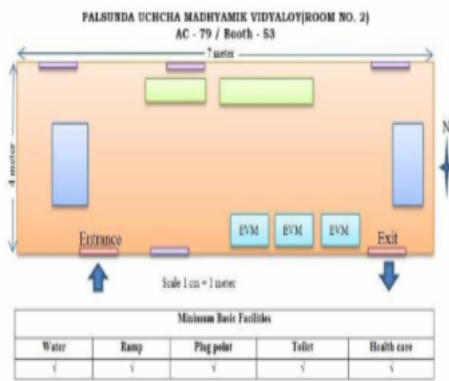

নির্বাচক নিবন্ধন আধিকারিকের স্বাক্ষর

Nazri Naksha

Google Map View

Polling Station Building Front View

Polling Station Front View

Cad View

Key MAP View

বিধানসভা নির্বাচনক্ষেত্রের নং, নাম : 79-পলাশীপাড়া
ভাগ নং, নাম : 1-পলশুগা পূর্ব ব্লক কাটানীপাড়া,