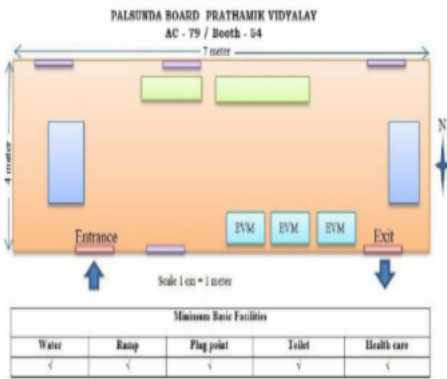

নির্বাচক নিবন্ধন আধিকারিকের স্বাক্ষর

Nazri Naksha

Google Map View

**Palsunda Board Prathamik Vidyalay
AC - 79 / Booth No - 54**

Polling Station Building Front View

Polling Station Front View

Cad View

Key MAP View