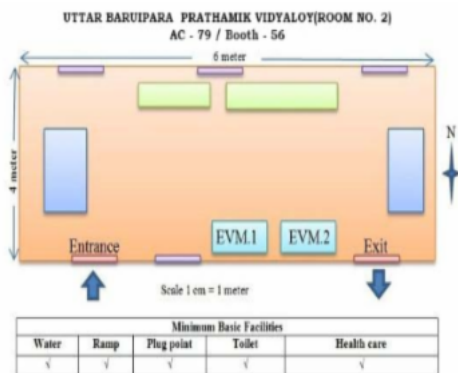

নির্বাচক নিবন্ধন আধিকারিকের স্বাক্ষর

Nazri Naksha

Google Map View

Polling Station Building Front View

Polling Station Front View

Cad View

Key MAP View

1	GMY2143659	ফটো উপলব্ধ	নাম : ছুমির বিশ্বাস পিতার নাম: কলিমুদ্দিন বিশ্বাস বাড়ির নং : n0016 বয়স : 47 লিঙ্গ : পুরুষ	2	GMY2762912	ফটো উপলব্ধ	নাম : শুকনাহার খাতুন বিবি বিশ্বাস স্বামীর নাম: ছুমির বিশ্বাস বাড়ির নং : n0016 বয়স : 38 লিঙ্গ : মহিলা	3	WB/11/070/384712	ফটো উপলব্ধ	নাম : সরকত আলী পিতার নাম: জবেদ আলী বাড়ির নং : n0112 বয়স : 40 লিঙ্গ : পুরুষ
4	WB/11/070/384315	ফটো উপলব্ধ	নাম : আরফত আলী সেখ পিতার নাম: জবেদ আলী সেখ বাড়ির নং : n0112 বয়স : 55 লিঙ্গ : পুরুষ	5	WPL1958073	ফটো উপলব্ধ	নাম : ইকবাল হোসেন পিতার নাম: সাহিদুর রহমান বাড়ির নং : N0077 বয়স : 27 লিঙ্গ : পুরুষ	6	WPL1958115	ফটো উপলব্ধ	নাম : রাজিনা বিবি স্বামীর নাম: মহঃমাঝারুল বিশ্বাস বাড়ির নং : n0093 বয়স : 27 লিঙ্গ : মহিলা
7	WPL1958057	ফটো উপলব্ধ	নাম : সাবির হোসেন পিতার নাম: মওলাদ হোসেন বাড়ির নং : n0070 বয়স : 26 লিঙ্গ : পুরুষ	8	WPL1957745	ফটো উপলব্ধ	নাম : কাহিরুন খাতুন স্বামীর নাম: আব্দুল কাদের জিলোনী সেখ বাড়ির নং : n0112 বয়স : 30 লিঙ্গ : মহিলা	9	WPL1958008	ফটো উপলব্ধ	নাম : নাসমিনা খাতুন স্বামীর নাম: মিনারুল হক বাড়ির নং : n0107 বয়স : 33 লিঙ্গ : মহিলা
10	WPL1958024	ফটো উপলব্ধ	নাম : মহারানী খাতুন স্বামীর নাম: একাবত মল্লিক বাড়ির নং : n0098 বয়স : 36 লিঙ্গ : মহিলা	11	WPL1872753	ফটো উপলব্ধ	নাম : ইমরান আলী পিতার নাম: সওকত আলি বাড়ির নং : n0112 বয়স : 27 লিঙ্গ : পুরুষ	12	WPL1957984	ফটো উপলব্ধ	নাম : সাগিরা খাতুন স্বামীর নাম: আমিনুল হক সেখ বাড়ির নং : n0214 বয়স : 30 লিঙ্গ : মহিলা
13	WPL1957943	ফটো উপলব্ধ	নাম : সালমা সুলতানা স্বামীর নাম: ইউনুস বারি বাড়ির নং : n0131 বয়স : 27 লিঙ্গ : মহিলা	14	WPL1957927	ফটো উপলব্ধ	নাম : ফারসিনা বিবি স্বামীর নাম: শেরফুল আলম সেখ বাড়ির নং : N0189 বয়স : 27 লিঙ্গ : মহিলা	15	WPL1957885	ফটো উপলব্ধ	নাম : জুলেখা খাতুন স্বামীর নাম: ইমরুল কায়েস বাড়ির নং : N0110 বয়স : 28 লিঙ্গ : মহিলা
16	WPL1957877	ফটো উপলব্ধ	নাম : আব্দুর রকিব পিতার নাম: হেরফত আলি বাড়ির নং : এন বয়স : 26 লিঙ্গ : পুরুষ	17	WPL1957869	ফটো উপলব্ধ	নাম : সোহেল রানা পিতার নাম: খোয়াজুদ্দীন সেখ বাড়ির নং : N0127 বয়স : 26 লিঙ্গ : পুরুষ	18	WPL1957802	ফটো উপলব্ধ	নাম : আতিবুর রহমান পিতার নাম: মোফাজ্জাল মল্লিক বাড়ির নং : N0104 বয়স : 27 লিঙ্গ : পুরুষ
19	WPL1957836	ফটো উপলব্ধ	নাম : আহম্মদ পিতার নাম: ইনামুল হক বাড়ির নং : N0110 বয়স : 26 লিঙ্গ : পুরুষ	20	WPL1957828	ফটো উপলব্ধ	নাম : ইনামুল হক পিতার নাম: কেসমত আলী সেখ বাড়ির নং : N0127 বয়স : 27 লিঙ্গ : পুরুষ	21	GMY2240034	ফটো উপলব্ধ	নাম : আসরাফুল হোসেন স্বামীর নাম: আরফত আলী সেখ বাড়ির নং : n0112 বয়স : 40 লিঙ্গ : পুরুষ
22	WPL1958149	ফটো উপলব্ধ	নাম : মানিরুল ইসলাম পিতার নাম: হাফেজুদ্দিন বাড়ির নং : N0100 বয়স : 28 লিঙ্গ : পুরুষ	23	WPL2127470	ফটো উপলব্ধ	নাম : উলফুয়েছা বিবি স্বামীর নাম: সরকত আলী বাড়ির নং : n0112 বয়স : 52 লিঙ্গ : মহিলা	24	WPL1958040	ফটো উপলব্ধ	নাম : হাসান রাজা পিতার নাম: আব্দুল রসিদ সেখ বাড়ির নং : n0127 বয়স : 26 লিঙ্গ : পুরুষ
25	WPL2344497	ফটো উপলব্ধ	নাম : আশিব সেখ পিতার নাম: আরফত আলী সেখ বাড়ির নং : n0112 বয়স : 24 লিঙ্গ : পুরুষ	26	WPL2309912	ফটো উপলব্ধ	নাম : কেচমত আলি পিতার নাম: জবেদ আলি সেখ বাড়ির নং : n0112 বয়স : 58 লিঙ্গ : পুরুষ	27	WPL1958099	ফটো উপলব্ধ	নাম : সালমা জাহান খাতুন স্বামীর নাম: মিরজা মহাম্মদ বাড়ির নং : N0142 বয়স : 27 লিঙ্গ : মহিলা
28	GMY2763225	ফটো উপলব্ধ	নাম : আব্দুল কাদের জিলোনী পিতার নাম: মারফত আলি বাড়ির নং : n0112 বয়স : 37 লিঙ্গ : পুরুষ	29	WPL0234872	ফটো উপলব্ধ	নাম : মাঝিয়া বিবি সেখ স্বামীর নাম: কেচমত আলি সেখ বাড়ির নং : n0112 বয়স : 40 লিঙ্গ : মহিলা	30	WB/11/070/384703	ফটো উপলব্ধ	নাম : মুনজীলা সেখ স্বামীর নাম: হেরফত আলী সেখ বাড়ির নং : n0112 বয়স : 54 লিঙ্গ : মহিলা