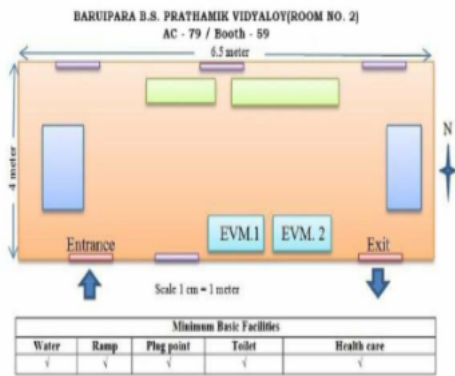

নির্বাচক নিবন্ধন আধিকারিকের স্বাক্ষর

Nazri Naksha

Google Map View

Polling Station Building Front View

Polling Station Front View

Cad View

Key MAP View

1 নাম : বেগম শামসুন নাহার স্বামীর নাম: মোহঃ সফিউদ্দিন বাড়ির নং : n0108 বয়স : 68 লিঙ্গ : মহিলা	WPL2685618 ফটো উপলব্ধ	2 নাম : চাঁদনী খাতুন পিতার নাম: ইমামুদ্দিন সেখ বাড়ির নং : n0138 বয়স : 33 লিঙ্গ : মহিলা	WPL1600998 ফটো উপলব্ধ	3 নাম : শীলা খাতুন পিতার নাম: আয়নুদ্দিন মন্ডল বাড়ির নং : N0014 বয়স : 26 লিঙ্গ : মহিলা	WPL1958552 ফটো উপলব্ধ
4 নাম : ওয়াহিদা খাতুন বিবি স্বামীর নাম: সাকিম উদ্দিন মন্ডল বাড়ির নং : n00070 বয়স : 28 লিঙ্গ : মহিলা	WPL1958610 ফটো উপলব্ধ	5 নাম : রিপন মণ্ডল পিতার নাম: আহসান আলী মণ্ডল বাড়ির নং : n0108 বয়স : 35 লিঙ্গ : পুরুষ	GMY2763498 ফটো উপলব্ধ	6 নাম : আহিদা মণ্ডল স্বামীর নাম: আহছান মণ্ডল বাড়ির নং : n0108 বয়স : 59 লিঙ্গ : মহিলা	WPL2132157 ফটো উপলব্ধ
7 নাম : শর্মিলা বিবি মণ্ডল স্বামীর নাম: রিপন মণ্ডল বাড়ির নং : n0108 বয়স : 35 লিঙ্গ : মহিলা	WPL1301415 ফটো উপলব্ধ	8 নাম : মন্ডল আহছান পিতার নাম: নাজাতুল্লা মন্ডল বাড়ির নং : n0108 বয়স : 66 লিঙ্গ : পুরুষ	WPL2601664 ফটো উপলব্ধ	9 নাম : রেনুকা খাতুন পিতার নাম: সালাম সেখ বাড়ির নং : এন00 বয়স : 31 লিঙ্গ : মহিলা	ZUY1775774 ফটো উপলব্ধ
10 নাম : মামপি খাতুন পিতার নাম: মনকির হোসেন সেখ বাড়ির নং : n0006 বয়স : 26 লিঙ্গ : মহিলা	WPL1958693 ফটো উপলব্ধ	11 নাম : রেকসোনা খাতুন পিতার নাম: বায়েসউদ্দিন সেখ বাড়ির নং : n0006 বয়স : 26 লিঙ্গ : মহিলা	WPL1958685 ফটো উপলব্ধ	12 নাম : ফিরোজ রহমান পিতার নাম: ইমামুদ্দিন সেখ বাড়ির নং : n0137 বয়স : 34 লিঙ্গ : পুরুষ	WPL1600980 ফটো উপলব্ধ
13 নাম : রেকসোনা খাতুন পিতার নাম: জাহেদ আলী সেখ বাড়ির নং : n0157 বয়স : 27 লিঙ্গ : মহিলা	WPL1958677 ফটো উপলব্ধ	14 নাম : আজিজুর রহমান খা পিতার নাম: খোকন খা বাড়ির নং : n0001 বয়স : 30 লিঙ্গ : পুরুষ	WPL1301431 ফটো উপলব্ধ	15 নাম : খোকন খা পিতার নাম: অনিল খা বাড়ির নং : n0001 বয়স : 30 লিঙ্গ : পুরুষ	WPL0246991 ফটো উপলব্ধ
16 নাম : আরজান বিবি খাঁ স্বামীর নাম: খোকন খাঁ বাড়ির নং : n0001 বয়স : 42 লিঙ্গ : মহিলা	WPL1125228 ফটো উপলব্ধ	17 নাম : মাকিজুর রহমান খা পিতার নাম: খোকন খা বাড়ির নং : n0001 বয়স : 30 লিঙ্গ : পুরুষ	WPL1600956 ফটো উপলব্ধ	18 নাম : রেশমী খাতুন স্বামীর নাম: সাকিল হোসেন মন্ডল বাড়ির নং : N0245 বয়স : 24 লিঙ্গ : মহিলা	WPL2354876 ফটো উপলব্ধ
19 নাম : রাহিলা খাতুন স্বামীর নাম: মক বুল সেখ বাড়ির নং : বয়স : 26 লিঙ্গ : মহিলা	WPL2350924 ফটো উপলব্ধ	20 নাম : মমতাজ খাতুন স্বামীর নাম: মহিবুর মল্লিক বাড়ির নং : 484 বয়স : 27 লিঙ্গ : মহিলা	WPL2354645 ফটো উপলব্ধ	21 নাম : মৌসুমী খাতুন স্বামীর নাম: কেলামতুল্লা ঘরামী বাড়ির নং : N0096 বয়স : 26 লিঙ্গ : মহিলা	WPL2354579 ফটো উপলব্ধ
22 নাম : হাসেম ঘরামী পিতার নাম: মহাম্মদ ঘরামী বাড়ির নং : n0199 বয়স : 57 লিঙ্গ : পুরুষ	WPL2251676 ফটো উপলব্ধ	23 নাম : কেলামতুল্লা ঘরামী পিতার নাম: রিয়াজতুল্লা ঘরামী বাড়ির নং : n0096 বয়স : 54 লিঙ্গ : পুরুষ	WPL2251783 ফটো উপলব্ধ	24 নাম : জেসমিননাহার বিবি স্বামীর নাম: ভূটো সেখ বাড়ির নং : n0047 বয়স : 42 লিঙ্গ : মহিলা	WPL1205319 ফটো উপলব্ধ
25 নাম : বৈশাখী খাতুন স্বামীর নাম: ইসমোদুল্লা ঘরামী বাড়ির নং : N0150 বয়স : 24 লিঙ্গ : মহিলা	WPL2355188 ফটো উপলব্ধ	26 নাম : রহমতুল্লা ঘরামী পিতার নাম: রিয়াজতুল্লা ঘরামী বাড়ির নং : n0096 বয়স : 60 লিঙ্গ : পুরুষ	WPL2610020 ফটো উপলব্ধ	27 নাম : সাগর ঘরামী পিতার নাম: খেদের ঘরামী বাড়ির নং : এন0047 বয়স : 26 লিঙ্গ : পুরুষ	WPL2058873 ফটো উপলব্ধ
28 নাম : হেলালউদ্দীন ঘরামী পিতার নাম: মহাম্মদ ঘরামী বাড়ির নং : n0051 বয়স : 59 লিঙ্গ : পুরুষ	WB/11/070/381546 ফটো উপলব্ধ	29 নাম : আনজারন ঘরামী স্বামীর নাম: হেলালউদ্দীন ঘরামী বাড়ির নং : n0051 বয়স : 55 লিঙ্গ : মহিলা	WB/11/070/381285 ফটো উপলব্ধ	30 নাম : নাজির হোসেন ঘরামী পিতার নাম: হেলালউদ্দীন ঘরামী বাড়ির নং : n0051 বয়স : 38 লিঙ্গ : পুরুষ	WPL1205343 ফটো উপলব্ধ