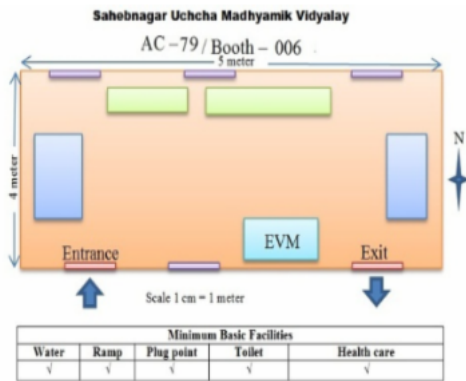

নির্বাচক নিবন্ধন আধিকারিকের স্বাক্ষর

Nazri Naksha

Google Map View

Polling Station Building Front View

Polling Station Front View

Cad View

Key MAP View

1 নাম : সুরজিৎ কবিরাজ পিতার নাম: ভরত কবিরাজ বাড়ির নং : n0148 বয়স : 27 লিঙ্গ : পুরুষ	WPL1970979	ফটো উপলব্ধ	2 নাম : সুন্দরী বিশ্বাস কবিরাজ স্বামীর নাম: স্বরূপ কবিরাজ বাড়ির নং : এন০০৫০ বয়স : 24 লিঙ্গ : মহিলা	WPL2469518	ফটো উপলব্ধ	3 নাম : পাপাই কবিরাজ পিতার নাম: ভরত কবিরাজ বাড়ির নং : n0148 বয়স : 33 লিঙ্গ : পুরুষ	WPL1368182	ফটো উপলব্ধ
4 নাম : ভরত কবিরাজ পিতার নাম: নিতাই কবিরাজ বাড়ির নং : n0148 বয়স : 66 লিঙ্গ : পুরুষ	WB/11/070/354194	ফটো উপলব্ধ	5 নাম : মিরুন কবিরাজ পিতার নাম: রামবল্লভ কবিরাজ বাড়ির নং : n0051 বয়স : 36 লিঙ্গ : পুরুষ	GMY2758621	ফটো উপলব্ধ	6 নাম : কাকলী মন্ডল কবিরাজ স্বামীর নাম: সুভাষ কবিরাজ বাড়ির নং : n0051 বয়স : 35 লিঙ্গ : মহিলা	WPL1180421	ফটো উপলব্ধ
7 নাম : সুভাষ কবিরাজ পিতার নাম: রামবল্লভ কবিরাজ বাড়ির নং : n0051 বয়স : 40 লিঙ্গ : পুরুষ	GMY2369072	ফটো উপলব্ধ	8 নাম : কম্পনা কবিরাজ স্বামীর নাম: রামবল্লভ কবিরাজ বাড়ির নং : n0051 বয়স : 66 লিঙ্গ : মহিলা	WB/11/070/354093	ফটো উপলব্ধ	9 নাম : রামবল্লভ কবিরাজ পিতার নাম: নিতাই কবিরাজ বাড়ির নং : n0051 বয়স : 71 লিঙ্গ : পুরুষ	WB/11/070/354017	ফটো উপলব্ধ
10 নাম : স্বরূপ কবিরাজ পিতার নাম: ষষ্ঠী কবিরাজ বাড়ির নং : n0050 বয়স : 40 লিঙ্গ : পুরুষ	GMY2576593	ফটো উপলব্ধ	11 নাম : সুদীপ্ত কবিরাজ পিতার নাম: ষষ্ঠী কবিরাজ বাড়ির নং : n0050 বয়স : 38 লিঙ্গ : পুরুষ	GMY2648103	ফটো উপলব্ধ	12 নাম : কল্যাণী কবিরাজ স্বামীর নাম: ষষ্ঠী কবিরাজ বাড়ির নং : n0050 বয়স : 58 লিঙ্গ : মহিলা	WB/11/070/354284	ফটো উপলব্ধ
13 নাম : ষষ্ঠী কবিরাজ পিতার নাম: গৌর কবিরাজ বাড়ির নং : n0050 বয়স : 66 লিঙ্গ : পুরুষ	WB/11/070/354171	ফটো উপলব্ধ	14 নাম : শান্তনা কবিরাজ স্বামীর নাম: স্বপন কবিরাজ বাড়ির নং : n0049 বয়স : 38 লিঙ্গ : মহিলা	WPL1180413	ফটো উপলব্ধ	15 নাম : স্বপন কবিরাজ পিতার নাম: প্রমথ কবিরাজ বাড়ির নং : n0049 বয়স : 40 লিঙ্গ : পুরুষ	GMY2758613	ফটো উপলব্ধ
16 নাম : পদ্ম কবিরাজ স্বামীর নাম: প্রমথ কবিরাজ বাড়ির নং : n0049 বয়স : 66 লিঙ্গ : মহিলা	WB/11/070/354096	ফটো উপলব্ধ	17 নাম : প্রমথ কবিরাজ পিতার নাম: নিতাই কবিরাজ বাড়ির নং : n0049 বয়স : 76 লিঙ্গ : পুরুষ	WB/11/070/354570	ফটো উপলব্ধ	18 নাম : সুরঞ্জনা কবিরাজ পিতার নাম: স্বপন কবিরাজ বাড়ির নং : এন0049/পাট নং- 6 বয়স : 21 লিঙ্গ : মহিলা	WPL2645216	ফটো উপলব্ধ
19 নাম : রাজা কবিরাজ পিতার নাম: নিশীথ কবিরাজ বাড়ির নং : n0048 বয়স : 30 লিঙ্গ : পুরুষ	WPL1580927	ফটো উপলব্ধ	20 নাম : সুশমা কবিরাজ স্বামীর নাম: নিশীথ কবিরাজ বাড়ির নং : n0048 বয়স : 53 লিঙ্গ : মহিলা	WB/11/070/354095	ফটো উপলব্ধ	21 নাম : নিশীথ কবিরাজ পিতার নাম: নিতাই কবিরাজ বাড়ির নং : n0048 বয়স : 59 লিঙ্গ : পুরুষ	WB/11/070/354568	ফটো উপলব্ধ
22 নাম : মিতা কবিরাজ স্বামীর নাম: রবীন্দ্র নাথ কবিরাজ বাড়ির নং : n0046 বয়স : 50 লিঙ্গ : মহিলা	GMY2127082	ফটো উপলব্ধ	23 নাম : রবীন্দ্র নাথ কবিরাজ পিতার নাম: গৌর কবিরাজ বাড়ির নং : n0046 বয়স : 58 লিঙ্গ : পুরুষ	WB/11/070/354130	ফটো উপলব্ধ	24 নাম : শিল্পা কবিরাজ স্বামীর নাম: পাপাই কবিরাজ বাড়ির নং : এন0148 বয়স : 27 লিঙ্গ : মহিলা	WPL2001667	ফটো উপলব্ধ
25 নাম : সোমা কবিরাজ স্বামীর নাম: মিরুন কবিরাজ বাড়ির নং : এন0051 বয়স : 28 লিঙ্গ : মহিলা	WPL2006930	ফটো উপলব্ধ	26 নাম : আলো চক্রবর্তী পিতার নাম: বিকাশ চক্রবর্তী বাড়ির নং : n0132 বয়স : 27 লিঙ্গ : মহিলা	WPL1860121	ফটো উপলব্ধ	27 নাম : বিকাশ চক্রবর্তী পিতার নাম: বিজয়কৃষ্ণ চক্রবর্তী বাড়ির নং : n0132 বয়স : 61 লিঙ্গ : পুরুষ	WPL2610608	ফটো উপলব্ধ
28 নাম : বিশ্বজিৎ ঘোষ মায়ের নাম: সবিতা ঘোষ বাড়ির নং : n0132 বয়স : 30 লিঙ্গ : পুরুষ	WPL1580935	ফটো উপলব্ধ	29 নাম : সবিতা ঘোষ মায়ের নাম: দুর্গারানী বিশ্বাস বাড়ির নং : n0132 বয়স : 47 লিঙ্গ : মহিলা	GMY2369080	ফটো উপলব্ধ	30 নাম : স্বপ্নিল চৌধুরী পিতার নাম: পাপুল চৌধুরী বাড়ির নং : এন0120 বয়স : 25 লিঙ্গ : পুরুষ	WPL1999903	ফটো উপলব্ধ