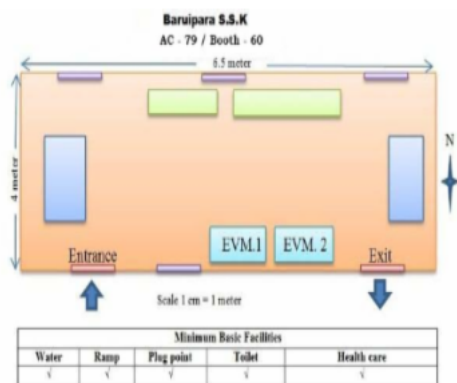

নির্বাচক নিবন্ধন আধিকারিকের স্বাক্ষর

Nazri Naksha

Google Map View

Polling Station Building Front View

Polling Station Front View

Cad View

Key MAP View

1 নাম : মানজুরাবিবি সেখ স্বামীর নাম: নৌকির সেখ বাড়ির নং : n0119 বয়স : 51 লিঙ্গ : মহিলা	WB/11/070/381576	ফটো উপলব্ধ	2 নাম : ফিরোজ মহম্মদ পিতার নাম: গোলাম মোস্তাফা বাড়ির নং : n0073 বয়স : 38 লিঙ্গ : পুরুষ	GMY2652170	ফটো উপলব্ধ	3 নাম : লাভলী বিবি স্বামীর নাম: লাল্টু সেখ বাড়ির নং : n0138 বয়স : 36 লিঙ্গ : মহিলা	WPL1204403	ফটো উপলব্ধ
4 নাম : নাসরিন খাতুন পিতার নাম: আজাবদ্দিন সেখ বাড়ির নং : N0120 বয়স : 27 লিঙ্গ : মহিলা	WPL1958834	ফটো উপলব্ধ	5 নাম : রাহুল সেখ পিতার নাম: সাদেক আলি সেখ বাড়ির নং : এন বয়স : 26 লিঙ্গ : পুরুষ	WPL1958842	ফটো উপলব্ধ	6 নাম : রুকসোনা জামীন পিতার নাম: হিফাজুদ্দিন বিশ্বাস বাড়ির নং : N0077 বয়স : 34 লিঙ্গ : মহিলা	ZQN1129808	ফটো উপলব্ধ
7 নাম : আসনারা খাতুন স্বামীর নাম: সাইদ সেখ বাড়ির নং : n0092 বয়স : 31 লিঙ্গ : মহিলা	WPL1992122	ফটো উপলব্ধ	8 নাম : মমতাজ খাতুন স্বামীর নাম: আহসান আলি বাড়ির নং : n00 বয়স : 27 লিঙ্গ : মহিলা	WPL1958818	ফটো উপলব্ধ	9 নাম : মিন্টু রহমান পিতার নাম: রফিকুল ইসলাম বাড়ির নং : n0051 বয়স : 28 লিঙ্গ : পুরুষ	WPL1958719	ফটো উপলব্ধ
10 নাম : মর্জিনা বিবি স্বামীর নাম: রবিউল হক মল্লিক বাড়ির নং : n0150 বয়স : 40 লিঙ্গ : মহিলা	GMY2764066	ফটো উপলব্ধ	11 নাম : জাঙ্গিরহোসেন সেখ পিতার নাম: রহিম সেখ বাড়ির নং : n0035 বয়স : 46 লিঙ্গ : পুরুষ	GMY1613652	ফটো উপলব্ধ	12 নাম : মিমোসা বৃষ্টি পিতার নাম: সাহানওয়াজ মন্ডল বাড়ির নং : n0196 বয়স : 26 লিঙ্গ : মহিলা	WPL1958792	ফটো উপলব্ধ
13 নাম : সামিউন পিতার নাম: নৌকির হোসেন বাড়ির নং : n0119 বয়স : 34 লিঙ্গ : মহিলা	WPL1682210	ফটো উপলব্ধ	14 নাম : রাজিবুর রহমান পিতার নাম: নৌকির হোসেন বাড়ির নং : এন0119 বয়স : 25 লিঙ্গ : পুরুষ	WPL2457760	ফটো উপলব্ধ	15 নাম : নৌকির হোসেন পিতার নাম: হবিবুল্লা সেখ বাড়ির নং : n0119 বয়স : 61 লিঙ্গ : পুরুষ	WPL2467496	ফটো উপলব্ধ
16 নাম : রসুল মন্ডল মায়ের নাম: সেরিনা বিবি বাড়ির নং : এন0141 বয়স : 24 লিঙ্গ : পুরুষ	WPL2518314	ফটো উপলব্ধ	17 নাম : সেরিনা বিবি স্বামীর নাম: কোরমান মন্ডল বাড়ির নং : n0141 বয়স : 40 লিঙ্গ : মহিলা	GMY2795607	ফটো উপলব্ধ	18 নাম : সারিফুল ইসলাম পিতার নাম: সাহান আলি ইসলাম বাড়ির নং : N0094 বয়স : 28 লিঙ্গ : পুরুষ	WPL1958859	ফটো উপলব্ধ
19 নাম : তুহিন সেখ পিতার নাম: মুসা করিম সেখ বাড়ির নং : N0099 বয়স : 30 লিঙ্গ : পুরুষ	WPL1958875	ফটো উপলব্ধ	20 নাম : বরনা খাতুন বিবি স্বামীর নাম: জাহাঙ্গীর হোসেন সেখ বাড়ির নং : n0035 বয়স : 38 লিঙ্গ : মহিলা	WPL1473537	ফটো উপলব্ধ	21 নাম : আসিক সেখ পিতার নাম: জাঙ্গিরহোসেন সেখ বাড়ির নং : এন0035 বয়স : 25 লিঙ্গ : পুরুষ	WPL2637783	ফটো উপলব্ধ
22 নাম : নাজমুল হক. পিতার নাম: সাজ্জাদ সেখ বাড়ির নং : বয়স : 25 লিঙ্গ : পুরুষ	WPL2355907	ফটো উপলব্ধ	23 নাম : নিলি দিলরুবা খাতুন স্বামীর নাম: রফিকুল মন্ডল বাড়ির নং : n0040 বয়স : 26 লিঙ্গ : মহিলা	WPL1958784	ফটো উপলব্ধ	24 নাম : আছিয়া খাতুন স্বামীর নাম: খায়রুল আলম বাড়ির নং : n0151 বয়স : 30 লিঙ্গ : মহিলা	WPL1705631	ফটো উপলব্ধ
25 নাম : খায়রুল আলম পিতার নাম: তমিজুদ্দিন মন্ডল বাড়ির নং : n0151 বয়স : 34 লিঙ্গ : পুরুষ	WPL1205145	ফটো উপলব্ধ	26 নাম : সাদ্দাম আলি সেখ পিতার নাম: মহিদ আলি সেখ বাড়ির নং : N0121 বয়স : 27 লিঙ্গ : পুরুষ	WPL1958867	ফটো উপলব্ধ	27 নাম : আমজাদ আলী পিতার নাম: আজিম উদ্দিন মন্ডল বাড়ির নং : n0168 বয়স : 31 লিঙ্গ : পুরুষ	WPL1601517	ফটো উপলব্ধ
28 নাম : সামসুল ইসলাম পিতার নাম: ওয়াদ আলি সেখ বাড়ির নং : N0115 বয়স : 27 লিঙ্গ : পুরুষ	WPL1958917	ফটো উপলব্ধ	29 নাম : রিনা খাতুন স্বামীর নাম: রফিকুল ইসসাম বাড়ির নং : n0186 বয়স : 29 লিঙ্গ : মহিলা	WPL1873504	ফটো উপলব্ধ	30 নাম : ইসমেতারা খাতুন পিতার নাম: মতিউর রহমান বাড়ির নং : n00 বয়স : 37 লিঙ্গ : মহিলা	GMY2660439	ফটো উপলব্ধ