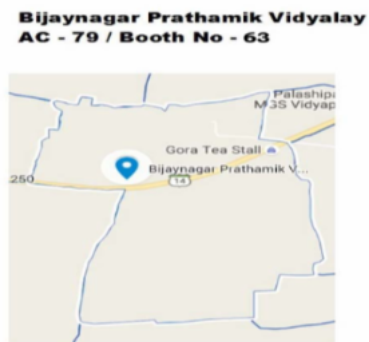

Google Map View