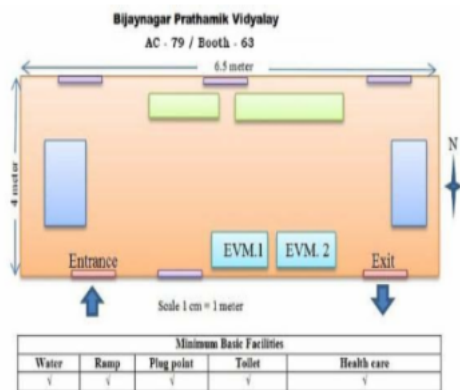

নির্বাচক নিবন্ধন আধিকারিকের স্বাক্ষর

Nazri Naksha

Google Map View

Polling Station Building Front View

Polling Station Front View

Cad View

Key MAP View

1 নাম : চম্পা (বিশ্বাস)মন্ডল স্বামীর নাম: ভবতোষ মন্ডল বাড়ির নং : n0263 বয়স : 27 লিঙ্গ : মহিলা	WPL1929819	ফটো উপলব্ধ	2 নাম : অর্চনা কর্মকার স্বামীর নাম: সন্দীপ কর্মকার বাড়ির নং : n0001 বয়স : 28 লিঙ্গ : মহিলা	WPL1926351	ফটো উপলব্ধ	3 নাম : কৃষ্ণা কর্মকার স্বামীর নাম: সঞ্জয় কর্মকার বাড়ির নং : n0001 বয়স : 32 লিঙ্গ : মহিলা	WPL1474782	ফটো উপলব্ধ
4 নাম : সঞ্জয় কর্মকার পিতার নাম: সফল কর্মকার বাড়ির নং : n0001 বয়স : 42 লিঙ্গ : পুরুষ	GMY2398394	ফটো উপলব্ধ	5 নাম : সুফল কর্মকার পিতার নাম: ধর্মা কর্মকার বাড়ির নং : n0001 বয়স : 65 লিঙ্গ : পুরুষ	WB/11/070/444624	ফটো উপলব্ধ	6 নাম : সন্দীপ কর্মকার পিতার নাম: সফল কর্মকার বাড়ির নং : n0001 বয়স : 39 লিঙ্গ : পুরুষ	WPL1206838	ফটো উপলব্ধ
7 নাম : সুপ্রিয়া ঘোষ স্বামীর নাম: বাপী ঘোষ বাড়ির নং : n0211 বয়স : 42 লিঙ্গ : মহিলা	GMY2503928	ফটো উপলব্ধ	8 নাম : মনোতোষ চ্যাটার্জী পিতার নাম: নরেন্দ্রনাথ চ্যাটার্জী বাড়ির নং : n0002 বয়স : 71 লিঙ্গ : পুরুষ	WB/11/070/444384	ফটো উপলব্ধ	9 নাম : সুপ্রিয়া চ্যাটার্জী স্বামীর নাম: মনোতোষ চ্যাটার্জী বাড়ির নং : n0002 বয়স : 63 লিঙ্গ : মহিলা	WPL2753010	ফটো উপলব্ধ
10 নাম : প্রানতোষ চ্যাটার্জী পিতার নাম: নরেন্দ্রনাথ চ্যাটার্জী বাড়ির নং : n0002 বয়স : 69 লিঙ্গ : পুরুষ	WB/11/070/444671	ফটো উপলব্ধ	11 নাম : পবিত্র চ্যাটার্জী পিতার নাম: প্রানতোষ চ্যাটার্জী বাড়ির নং : n0002 বয়স : 34 লিঙ্গ : পুরুষ	WPL1302454	ফটো উপলব্ধ	12 নাম : সোমনাথ চট্টোপাধ্যায় পিতার নাম: মনতোষ চট্টোপাধ্যায় বাড়ির নং : n0002 বয়স : 38 লিঙ্গ : পুরুষ	GMY2662583	ফটো উপলব্ধ
13 নাম : সীমা চ্যাটার্জী স্বামীর নাম: পানতোষ চ্যাটার্জী বাড়ির নং : n0002 বয়স : 59 লিঙ্গ : মহিলা	WB/11/070/444392	ফটো উপলব্ধ	14 নাম : দেবানীষ চ্যাটার্জী পিতার নাম: নরেন্দ্রনাথ চ্যাটার্জী বাড়ির নং : n0002 বয়স : 62 লিঙ্গ : পুরুষ	WB/11/070/444465	ফটো উপলব্ধ	15 নাম : কল্যাণী দাস স্বামীর নাম: বিমলেন্দু দাস বাড়ির নং : n0004 বয়স : 44 লিঙ্গ : মহিলা	GMY2397560	ফটো উপলব্ধ
16 নাম : বিমলেন্দু দাশ পিতার নাম: মহিমারঞ্জন দাশ বাড়ির নং : n0004 বয়স : 55 লিঙ্গ : পুরুষ	WB/11/070/444121	ফটো উপলব্ধ	17 নাম : অপূর্বলাল দাশ পিতার নাম: শক্তিপদ দাশ বাড়ির নং : n0003 বয়স : 52 লিঙ্গ : পুরুষ	WPL2173789	ফটো উপলব্ধ	18 নাম : সুস্মিতা বিশ্বাস স্বামীর নাম: মানিক বিশ্বাস বাড়ির নং : n0003 বয়স : 52 লিঙ্গ : মহিলা	WPL0263335	ফটো উপলব্ধ
19 নাম : মধুছন্দা দাস স্বামীর নাম: অরুণরতন দাস বাড়ির নং : n0003 বয়স : 48 লিঙ্গ : মহিলা	GMY2161057	ফটো উপলব্ধ	20 নাম : মানিক চন্দ্র বিশ্বাস পিতার নাম: কালী কিঙ্কর বিশ্বাস বাড়ির নং : N0003 বয়স : 59 লিঙ্গ : পুরুষ	WPL2361905	ফটো উপলব্ধ	21 নাম : অর্পিতা দাশ পিতার নাম: অরুণরতন দাশ বাড়ির নং : এন0003 বয়স : 23 লিঙ্গ : মহিলা	WPL2420461	ফটো উপলব্ধ
22 নাম : সুজাতা দাশ স্বামীর নাম: কমলেন্দু দাশ বাড়ির নং : এন0004 বয়স : 40 লিঙ্গ : মহিলা	JCZ1877331	ফটো উপলব্ধ	23 নাম : বাদল দাস পিতার নাম: মৃত গৌড় চাঁদ দাস বাড়ির নং : এন0003 বয়স : 55 লিঙ্গ : পুরুষ	WPL2591485	ফটো উপলব্ধ	24 নাম : অঙ্কন দাশ পিতার নাম: অপূর্বলাল দাশ বাড়ির নং : এন0003 বয়স : 22 লিঙ্গ : পুরুষ	WPL2477057	ফটো উপলব্ধ
25 নাম : কমলেন্দু দাস পিতার নাম: মহিমারঞ্জন দাস বাড়ির নং : n0004 বয়স : 46 লিঙ্গ : পুরুষ	GMY2398402	ফটো উপলব্ধ	26 নাম : সুপ্রভা দাশ স্বামীর নাম: শক্তিপদ দাশ বাড়ির নং : n0003 বয়স : 75 লিঙ্গ : মহিলা	WB/11/070/444245	ফটো উপলব্ধ	27 নাম : অরুণরতন দাশ পিতার নাম: শক্তিপদ দাশ বাড়ির নং : n0003 বয়স : 53 লিঙ্গ : পুরুষ	WB/11/070/444521	ফটো উপলব্ধ
28 নাম : নমিতা দাস স্বামীর নাম: বাদল দাস বাড়ির নং : n0003 বয়স : 51 লিঙ্গ : মহিলা	WPL0263327	ফটো উপলব্ধ	29 নাম : শিবু দাস পিতার নাম: বাদল দাস বাড়ির নং : n0003 বয়স : 30 লিঙ্গ : পুরুষ	WPL1603125	ফটো উপলব্ধ	30 নাম : সম্পা দাশ স্বামীর নাম: অপূর্ব লাল দাশ বাড়ির নং : n0003 বয়স : 40 লিঙ্গ : মহিলা	GMY2662591	ফটো উপলব্ধ