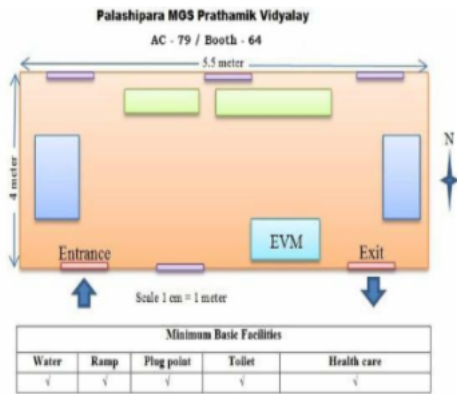

নির্বাচক নিবন্ধন আধিকারিকের স্বাক্ষর

Nazri Naksha

Google Map View

Polling Station Building Front View

Polling Station Front View

Cad View

Key MAP View

1 নাম : আসমা খাতুন পিতার নাম: সাহারালি শেখ বাড়ির নং : n0083 বয়স : 27 লিঙ্গ : মহিলা	WPL1959675 ফটো উপলব্ধ	2 নাম : ফুলমনি খাতুন পিতার নাম: মাজিবর সেখ বাড়ির নং : n0065 বয়স : 26 লিঙ্গ : মহিলা	WPL1959642 ফটো উপলব্ধ	3 নাম : রেকসোনা খাতুন পিতার নাম: কালাম মল্লিক বাড়ির নং : n0173 বয়স : 29 লিঙ্গ : মহিলা	WPL1803063 ফটো উপলব্ধ
4 নাম : অর্পিতা বিবি স্বামীর নাম: রহিদআলি সেখ বাড়ির নং : n0178 বয়স : 38 লিঙ্গ : মহিলা	WPL1285469 ফটো উপলব্ধ	5 নাম : পঙ্কজিনী নাথ স্বামীর নাম: অমৃত নাথ বাড়ির নং : পলাশীপাড়া ধাওড়া পাড়া বয়স : 59 লিঙ্গ : মহিলা	GMY2680262 ফটো উপলব্ধ	6 নাম : শম্ভু সরকার পিতার নাম: ০০০০০ ০০০০০ বাড়ির নং : এন0336 বয়স : 57 লিঙ্গ : পুরুষ	NDT3671971 ফটো উপলব্ধ
7 নাম : সৌমেন সরকার পিতার নাম: শম্ভু সরকার বাড়ির নং : এন0336 বয়স : 31 লিঙ্গ : পুরুষ	NDT3672003 ফটো উপলব্ধ	8 নাম : কাজলী সরকার স্বামীর নাম: শম্ভু সরকার বাড়ির নং : এন0336 বয়স : 41 লিঙ্গ : মহিলা	NDT3671997 ফটো উপলব্ধ	9 নাম : সুজন দাস পিতার নাম: দীনেশ কুমার দাস বাড়ির নং : n0131 বয়স : 26 লিঙ্গ : পুরুষ	WPL1959667 ফটো উপলব্ধ
10 নাম : রাজু সেখ পিতার নাম: সদর আলি সেখ বাড়ির নং : n0013 বয়স : 26 লিঙ্গ : পুরুষ	WPL1959576 ফটো উপলব্ধ	11 নাম : পাপিয়া বিদ দে স্বামীর নাম: উজ্জল কুমার দে বাড়ির নং : n0100 বয়স : 51 লিঙ্গ : মহিলা	WB/11/070/447324 ফটো উপলব্ধ	12 নাম : শ্রেয়া দে পিতার নাম: উজ্জল দে বাড়ির নং : n0100 বয়স : 22 লিঙ্গ : মহিলা	WPL2482701 ফটো উপলব্ধ
13 নাম : উজ্জল কুমার দে পিতার নাম: বলরাম দে বাড়ির নং : n0100 বয়স : 57 লিঙ্গ : পুরুষ	WB/11/070/447553 ফটো উপলব্ধ	14 নাম : জুলেখা খাতুন পিতার নাম: জহরলাল সেখ বাড়ির নং : n0005 বয়স : 26 লিঙ্গ : মহিলা	WPL1959527 ফটো উপলব্ধ	15 নাম : ইসমাতারা খাতুন পিতার নাম: রেজাউল খাতুন বাড়ির নং : এন0036 বয়স : 26 লিঙ্গ : মহিলা	NHW2061075 ফটো উপলব্ধ
16 নাম : শুভঙ্কর খান পিতার নাম: অনূপ কুমার খান বাড়ির নং : পলাশী পাড়া বয়স : 24 লিঙ্গ : পুরুষ	WPL2605236 ফটো উপলব্ধ	17 নাম : রাজকুমার মন্ডল পিতার নাম: খোকন মন্ডল বাড়ির নং : n0076 বয়স : 31 লিঙ্গ : পুরুষ	WPL1475243 ফটো উপলব্ধ	18 নাম : মুক্তি খান স্বামীর নাম: গোপাল খান বাড়ির নং : n0093 বয়স : 56 লিঙ্গ : মহিলা	WPL2143246 ফটো উপলব্ধ
19 নাম : গোপাল খান পিতার নাম: শ্যামাপদ খান বাড়ির নং : n0093 বয়স : 61 লিঙ্গ : পুরুষ	WPL2143113 ফটো উপলব্ধ	20 নাম : বাবুটু খান পিতার নাম: আবুটু খান বাড়ির নং : n0091 বয়স : 33 লিঙ্গ : পুরুষ	WPL1475193 ফটো উপলব্ধ	21 নাম : প্রতাপ শংকর খান পিতার নাম: পরান চন্দ্র খান বাড়ির নং : n0098 বয়স : 44 লিঙ্গ : পুরুষ	GMY1721299 ফটো উপলব্ধ
22 নাম : বন্দনা খান স্বামীর নাম: অমল কুমার খান বাড়ির নং : n0096 বয়স : 59 লিঙ্গ : মহিলা	GMY1721455 ফটো উপলব্ধ	23 নাম : জ্যোৎস্না খান স্বামীর নাম: পরান চন্দ্র খান বাড়ির নং : n0098 বয়স : 69 লিঙ্গ : মহিলা	WPL2143428 ফটো উপলব্ধ	24 নাম : দেবশীষ খান পিতার নাম: গোপাল চন্দ্র খান বাড়ির নং : n0093 বয়স : 41 লিঙ্গ : পুরুষ	GMY2396802 ফটো উপলব্ধ
25 নাম : পলাশ শংকর খান পিতার নাম: পরান চন্দ্র খান বাড়ির নং : n0098 বয়স : 47 লিঙ্গ : পুরুষ	GMY1721141 ফটো উপলব্ধ	26 নাম : সুধীর কুমার খান পিতার নাম: মদনমোহন খান বাড়ির নং : n0097 বয়স : 93 লিঙ্গ : পুরুষ	GMY1721737 ফটো উপলব্ধ	27 নাম : প্রসন্ন শংকর খান পিতার নাম: পরান চন্দ্র খান বাড়ির নং : n0098 বয়স : 49 লিঙ্গ : পুরুষ	WPL2407203 ফটো উপলব্ধ
28 নাম : সুভেন্দু খান পিতার নাম: সুধীর কুমার খান বাড়ির নং : n0097 বয়স : 55 লিঙ্গ : পুরুষ	WPL2255909 ফটো উপলব্ধ	29 নাম : দীপিকা খান পিতার নাম: সুবোধ খান বাড়ির নং : এন0074 বয়স : 27 লিঙ্গ : মহিলা	WPL2008787 ফটো উপলব্ধ	30 নাম : স্বপন খান পিতার নাম: মনুটু খান বাড়ির নং : n0073 বয়স : 39 লিঙ্গ : পুরুষ	GMY2160901 ফটো উপলব্ধ