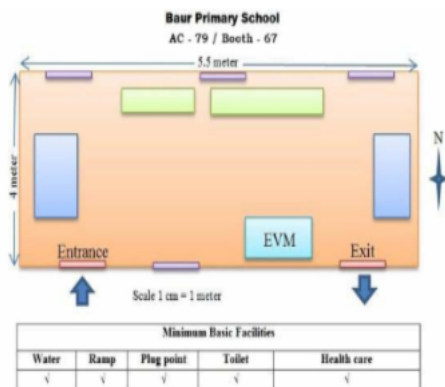

নির্বাচক নিবন্ধন আধিকারিকের স্বাক্ষর

Nazri Naksha

Google Map View

Polling Station Building Front View

Polling Station Front View

Cad View

Key MAP View

1 নাম : ময়না মোল্লা স্বামীর নাম: কামাল মোল্লা বাড়ির নং : n0148 বয়স : 46 লিঙ্গ : মহিলা	GMY1625540 ফটো উপলব্ধ	2 নাম : কামাল মোল্লা পিতার নাম: নিয়ামত মোল্লা বাড়ির নং : n0148 বয়স : 46 লিঙ্গ : পুরুষ	WB/11/070/474667 ফটো উপলব্ধ	3 নাম : ফেরদৌসি খাতুন পিতার নাম: ফুসিউদ্দিন মন্ডল বাড়ির নং : n0221 বয়স : 28 লিঙ্গ : মহিলা	WPL1959840 ফটো উপলব্ধ
4 নাম : সাহানাজ খাতুন পিতার নাম: আসরাফ মন্ডল বাড়ির নং : n0050 বয়স : 28 লিঙ্গ : মহিলা	WPL1959832 ফটো উপলব্ধ	5 নাম : ফারজিনা খাতুন স্বামীর নাম: ফারুক মোল্লা বাড়ির নং : 148 বয়স : 22 লিঙ্গ : মহিলা	WPL2593143 ফটো উপলব্ধ	6 নাম : বাছিরন বেওয়া স্বামীর নাম: জুলু মন্ডল বাড়ির নং : n0252 বয়স : 59 লিঙ্গ : মহিলা	WB/11/070/474194 ফটো উপলব্ধ
7 নাম : ফারুক মোল্লা পিতার নাম: কামালউদ্দিন মোল্লা বাড়ির নং : এন0148 বয়স : 25 লিঙ্গ : পুরুষ	WPL2008357 ফটো উপলব্ধ	8 নাম : ফরিদা পারভিন স্বামীর নাম: হাসিবুল মন্ডল বাড়ির নং : n0010 বয়স : 30 লিঙ্গ : মহিলা	UJM1652957 ফটো উপলব্ধ	9 নাম : সাহিল রেজা পিতার নাম: ওয়াসিম রেজা বাড়ির নং : n0288 বয়স : 26 লিঙ্গ : পুরুষ	WPL1990365 ফটো উপলব্ধ
10 নাম : রুনালাইলা খাতুন স্বামীর নাম: রুহুল আলম মন্ডল বাড়ির নং : n0051 বয়স : 31 লিঙ্গ : মহিলা	NHW1775147 ফটো উপলব্ধ	11 নাম : মমতাজ খাতুন সেখ স্বামীর নাম: রফিকুল সেখ বাড়ির নং : n0004 বয়স : 28 লিঙ্গ : মহিলা	WPL1777937 ফটো উপলব্ধ	12 নাম : রফিকুল সেখ পিতার নাম: আব্দুল রসিদ সেখ বাড়ির নং : n0004 বয়স : 37 লিঙ্গ : পুরুষ	GMY2782894 ফটো উপলব্ধ
13 নাম : আব্দুল রসিদ সেখ পিতার নাম: মনরুদ্দিন সেখ বাড়ির নং : এন0004 বয়স : 53 লিঙ্গ : পুরুষ	GMY1625573 ফটো উপলব্ধ	14 নাম : আবুল হোসেন সেখ পিতার নাম: আব্দুল রসিদ সেখ বাড়ির নং : এন0004 বয়স : 20 লিঙ্গ : পুরুষ	WPL2671659 ফটো উপলব্ধ	15 নাম : নসিমা মন্ডল স্বামীর নাম: জামির হুসেন বাড়ির নং : n0292 বয়স : 63 লিঙ্গ : মহিলা	WPL2458636 ফটো উপলব্ধ
16 নাম : রাহিবা কাজী স্বামীর নাম: তোজামোল কাজী বাড়ির নং : n0159 বয়স : 44 লিঙ্গ : মহিলা	GMY1625367 ফটো উপলব্ধ	17 নাম : তোজামোল কাজী পিতার নাম: আবুলহোসেন কাজী বাড়ির নং : n0159 বয়স : 58 লিঙ্গ : পুরুষ	WPL2162154 ফটো উপলব্ধ	18 নাম : রেজিনা বিবি স্বামীর নাম: মিনারুল হোসেন কাজী বাড়ির নং : n0158 বয়স : 41 লিঙ্গ : মহিলা	WPL0279729 ফটো উপলব্ধ
19 নাম : নাজমা কাজী স্বামীর নাম: বেবু কাজী বাড়ির নং : n0158 বয়স : 34 লিঙ্গ : মহিলা	WPL1476548 ফটো উপলব্ধ	20 নাম : বেবু কাজী পিতার নাম: আবুল হোসেন কাজী বাড়ির নং : n0158 বয়স : 42 লিঙ্গ : পুরুষ	WPL0279711 ফটো উপলব্ধ	21 নাম : সাহেবা বিবি কাজী স্বামীর নাম: আবুল হোসেন কাজী বাড়ির নং : n0158 বয়স : 75 লিঙ্গ : মহিলা	GMY0986844 ফটো উপলব্ধ
22 নাম : শুকচাঁদ হোসেন কাজী পিতার নাম: আবুল হোসেন কাবী বাড়ির নং : n0158 বয়স : 35 লিঙ্গ : পুরুষ	WPL1778158 ফটো উপলব্ধ	23 নাম : রাজেশ কাজী পিতার নাম: তোজামোল কাজী বাড়ির নং : n0159 বয়স : 30 লিঙ্গ : পুরুষ	WPL1604222 ফটো উপলব্ধ	24 নাম : আবুল হোসেন কাজী পিতার নাম: আক্কাচ কাজী বাড়ির নং : n0158 বয়স : 80 লিঙ্গ : পুরুষ	GMY0986836 ফটো উপলব্ধ
25 নাম : ইয়াসিন হোসেন কাজী পিতার নাম: আবুলহোসেন কাজী বাড়ির নং : n0158 বয়স : 52 লিঙ্গ : পুরুষ	GMY0986851 ফটো উপলব্ধ	26 নাম : মিনারুল হোসেন কাজী পিতার নাম: আবুলহোসেন কাজী বাড়ির নং : n0158 বয়স : 51 লিঙ্গ : পুরুষ	GMY2582617 ফটো উপলব্ধ	27 নাম : নুরজাহান খাতুন পিতার নাম: আবুল হোসেন কাজী বাড়ির নং : n0158 বয়স : 34 লিঙ্গ : মহিলা	WPL1604214 ফটো উপলব্ধ
28 নাম : মারফিয়া খাতুন স্বামীর নাম: সাহিদুল মন্ডল বাড়ির নং : n0011 বয়স : 26 লিঙ্গ : মহিলা	WPL1959881 ফটো উপলব্ধ	29 নাম : রেজিনা খাতুন স্বামীর নাম: সামিউল মন্ডল বাড়ির নং : n0267 বয়স : 30 লিঙ্গ : মহিলা	WPL1710102 ফটো উপলব্ধ	30 নাম : লিপিকা খাতুন পিতার নাম: নফিয়ত মন্ডল বাড়ির নং : এন000 বয়স : 28 লিঙ্গ : মহিলা	WPL2008209 ফটো উপলব্ধ