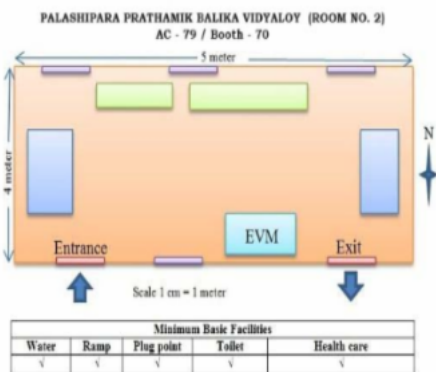

নির্বাচক নিবন্ধন আধিকারিকের স্বাক্ষর

Nazri Naksha

Google Map View

Polling Station Building Front View

Polling Station Front View

Cad View

Key MAP View

1 নাম : রবীন্দ্রনাথ কর পিতার নাম: সত্যচরণ কর বাড়ির নং : n0002 বয়স : 70 লিঙ্গ : পুরুষ ফটো উপলব্ধ	WB/11/070/450879	2 নাম : তাপসী কর স্বামীর নাম: হিরশায় কর বাড়ির নং : n0051 বয়স : 42 লিঙ্গ : মহিলা ফটো উপলব্ধ	WPL1605393	3 নাম : টুকুল কর পিতার নাম: হরিনারায়ণ কর বাড়ির নং : n0051 বয়স : 48 লিঙ্গ : পুরুষ ফটো উপলব্ধ	GMY2403152
4 নাম : আরাধনা নাথ স্বামীর নাম: ভগিরথ নাথ বাড়ির নং : n0042 বয়স : 61 লিঙ্গ : মহিলা ফটো উপলব্ধ	WB/11/070/450626	5 নাম : জ্যোৎস্না নাথ স্বামীর নাম: সনজিত নাথ বাড়ির নং : n0042 বয়স : 33 লিঙ্গ : মহিলা ফটো উপলব্ধ	WPL1477918	6 নাম : সনজিৎ নাথ পিতার নাম: ভগীরথ নাথ বাড়ির নং : n0042 বয়স : 42 লিঙ্গ : পুরুষ ফটো উপলব্ধ	GMY2404028
7 নাম : প্রিয়াঙ্কা কর (দত্ত) স্বামীর নাম: রনদীপ কর বাড়ির নং : n0002 বয়স : 33 লিঙ্গ : মহিলা ফটো উপলব্ধ	WPL1778778	8 নাম : অম্বিকা কর স্বামীর নাম: সুনির্মল কর বাড়ির নং : n0048 বয়স : 35 লিঙ্গ : মহিলা ফটো উপলব্ধ	WPL1778794	9 নাম : রূপা কর্মকার কর স্বামীর নাম: সলিল কর বাড়ির নং : n0048 বয়স : 45 লিঙ্গ : মহিলা ফটো উপলব্ধ	XZF1588326
10 নাম : বিংকি কর স্বামীর নাম: জ্যোতির্ময় কর বাড়ির নং : n0051 বয়স : 34 লিঙ্গ : মহিলা ফটো উপলব্ধ	WPL1383405	11 নাম : হিরশায় কর পিতার নাম: হরিনারায়ণ কর বাড়ির নং : n0051 বয়স : 52 লিঙ্গ : পুরুষ ফটো উপলব্ধ	WPL1383397	12 নাম : সন্তোষকুমার কর পিতার নাম: সত্যচরণ কর বাড়ির নং : n0042 বয়স : 72 লিঙ্গ : পুরুষ ফটো উপলব্ধ	WPL2322725
13 নাম : জ্যোৎস্না কর স্বামীর নাম: হরিনারায়ণ কর বাড়ির নং : n0051 বয়স : 72 লিঙ্গ : মহিলা ফটো উপলব্ধ	WB/11/070/450472	14 নাম : সুনির্মল কর পিতার নাম: সমরেন্দ্র কর বাড়ির নং : n0048 বয়স : 44 লিঙ্গ : পুরুষ ফটো উপলব্ধ	GMY1752013	15 নাম : অমৃতা কর স্বামীর নাম: মুকুল কর বাড়ির নং : n0048 বয়স : 36 লিঙ্গ : মহিলা ফটো উপলব্ধ	WPL0298562
16 নাম : মুকুল কর পিতার নাম: সমরেন্দ্র কর বাড়ির নং : n0048 বয়স : 49 লিঙ্গ : পুরুষ ফটো উপলব্ধ	WB/11/070/450482	17 নাম : স্বরূপ কর পিতার নাম: সমরেন্দ্র কর বাড়ির নং : n0048 বয়স : 51 লিঙ্গ : পুরুষ ফটো উপলব্ধ	WB/11/070/450481	18 নাম : মিনু রানি কর স্বামীর নাম: সন্তোষ কর বাড়ির নং : n0047 বয়স : 66 লিঙ্গ : মহিলা ফটো উপলব্ধ	WPL2322659
19 নাম : আগমনী কর স্বামীর নাম: শোভন কর বাড়ির নং : n0048 বয়স : 38 লিঙ্গ : মহিলা ফটো উপলব্ধ	WPL0298539	20 নাম : শোভন কর পিতার নাম: সমরেন্দ্র নাথ কর বাড়ির নং : n0048 বয়স : 54 লিঙ্গ : পুরুষ ফটো উপলব্ধ	WPL2714657	21 নাম : অরিদম কর পিতার নাম: হীরশোষ কর বাড়ির নং : এন0051 বয়স : 23 লিঙ্গ : পুরুষ ফটো উপলব্ধ	WPL2421667
22 নাম : সলিল কর পিতার নাম: সমরেন্দ্র কর বাড়ির নং : n0048 বয়স : 55 লিঙ্গ : পুরুষ ফটো উপলব্ধ	WB/11/070/450577	23 নাম : শিপ্রা কর স্বামীর নাম: সমরেন্দ্র কর বাড়ির নং : n0048 বয়স : 76 লিঙ্গ : মহিলা ফটো উপলব্ধ	WB/11/070/450531	24 নাম : দিপালী কর স্বামীর নাম: রবীন্দ্রনাথ কর বাড়ির নং : n0003 বয়স : 61 লিঙ্গ : মহিলা ফটো উপলব্ধ	WB/11/070/450533
25 নাম : রনদীপ কর পিতার নাম: রবীন্দ্র নাথ কর বাড়ির নং : n0002 বয়স : 41 লিঙ্গ : পুরুষ ফটো উপলব্ধ	GMY2403145	26 নাম : সন্দীপ কর পিতার নাম: রবীন্দ্রনাথ কর বাড়ির নং : n0002 বয়স : 34 লিঙ্গ : পুরুষ ফটো উপলব্ধ	WPL1304070	27 নাম : সৌরিন কর পিতার নাম: সলিল কর বাড়ির নং : এন0048 বয়স : 22 লিঙ্গ : পুরুষ ফটো উপলব্ধ	WPL2477289
28 নাম : সুজাতা কর স্বামীর নাম: টুকুল কর বাড়ির নং : n0051 বয়স : 37 লিঙ্গ : মহিলা ফটো উপলব্ধ	GMY2664696	29 নাম : রিনা দত্ত কর স্বামীর নাম: সন্দীপ কর বাড়ির নং : এন0002 বয়স : 22 লিঙ্গ : মহিলা ফটো উপলব্ধ	WPL2576270	30 নাম : জগন্নাথ কর পিতার নাম: তরন কর বাড়ির নং : এন0105 বয়স : 26 লিঙ্গ : পুরুষ ফটো উপলব্ধ	WPL2008886