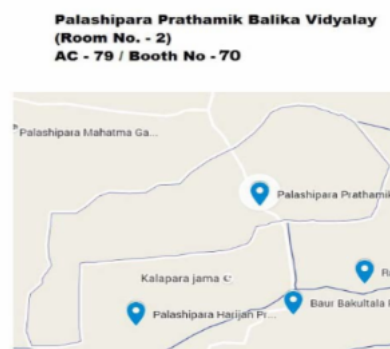

Google Map View