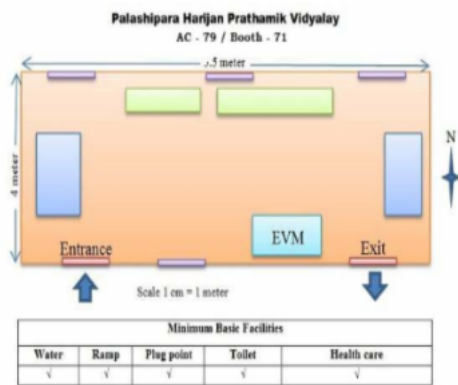

নির্বাচক নিবন্ধন আধিকারিকের স্বাক্ষর

Nazri Naksha

Google Map View

Polling Station Building Front View

Polling Station Front View

Cad View

Key MAP View

1 নাম : আনোনা বিবি সেখ স্বামীর নাম: নাসীর সেখ বাড়ির নং : n0100 বয়স : 50 লিঙ্গ : মহিলা	GMY1627801 ফটো উপলব্ধ	2 নাম : নাজিমুদ্দীন সেখ পিতার নাম: পচা সেখ বাড়ির নং : n0100 বয়স : 49 লিঙ্গ : পুরুষ	GMY1628098 ফটো উপলব্ধ	3 নাম : ছাবিরা বিবি স্বামীর নাম: রমজান সেখ বাড়ির নং : n0065 বয়স : 61 লিঙ্গ : মহিলা	GMY2403756 ফটো উপলব্ধ
4 নাম : সাহেব সেখ পিতার নাম: রমজান সেখ বাড়ির নং : n0065 বয়স : 32 লিঙ্গ : পুরুষ	WPL1606144 ফটো উপলব্ধ	5 নাম : ইলিয়াস সেখ পিতার নাম: রমজান সেখ বাড়ির নং : n0065 বয়স : 31 লিঙ্গ : পুরুষ	WPL1606151 ফটো উপলব্ধ	6 নাম : জেসমিন বিবি স্বামীর নাম: লাটু বাড়ির নং : n0132 বয়স : 38 লিঙ্গ : মহিলা	WPL1285600 ফটো উপলব্ধ
7 নাম : মর্জিনা বিবি স্বামীর নাম: চন্দন সেখ বাড়ির নং : n0100 বয়স : 32 লিঙ্গ : মহিলা	WPL1605963 ফটো উপলব্ধ	8 নাম : জনিফা বিবি সেখ স্বামীর নাম: নাজিমুদ্দিন সেখ বাড়ির নং : n0100 বয়স : 44 লিঙ্গ : মহিলা	WPL0303347 ফটো উপলব্ধ	9 নাম : রুমিয়া বিবি স্বামীর নাম: আনিছুর হালসনা বাড়ির নং : n0002 বয়স : 34 লিঙ্গ : মহিলা	WPL1985571 ফটো উপলব্ধ
10 নাম : সামিমা বিবি স্বামীর নাম: মিঠুন সেখ বাড়ির নং : N0057 বয়স : 29 লিঙ্গ : মহিলা	WPL1985589 ফটো উপলব্ধ	11 নাম : আশা খাতুন পিতার নাম: খোকন সেখ বাড়ির নং : N0103 বয়স : 28 লিঙ্গ : মহিলা	WPL1985597 ফটো উপলব্ধ	12 নাম : শেফালি বিবি স্বামীর নাম: সুরাবুদ্দিন সেখ বাড়ির নং : n0242 বয়স : 31 লিঙ্গ : মহিলা	WPL1930007 ফটো উপলব্ধ
13 নাম : বিলকিস বিবি স্বামীর নাম: ফিরোজ সেখ বাড়ির নং : এন0008 বয়স : 39 লিঙ্গ : মহিলা	GMY2779296 ফটো উপলব্ধ	14 নাম : আল্পনা খাতুন পিতার নাম: খোকন সেখ বাড়ির নং : N0103 বয়স : 30 লিঙ্গ : মহিলা	WPL1985613 ফটো উপলব্ধ	15 নাম : জহিরুদ্দিন সেখ পিতার নাম: রমজান সেখ বাড়ির নং : n0065 বয়স : 28 লিঙ্গ : পুরুষ	WPL1875848 ফটো উপলব্ধ
16 নাম : মৌসুমি খাতুন স্বামীর নাম: ইলিয়াস সেখ বাড়ির নং : এন0065 বয়স : 23 লিঙ্গ : মহিলা	WPL2685162 ফটো উপলব্ধ	17 নাম : শিল্পী খাতুন স্বামীর নাম: সাহেব সেখ বাড়ির নং : এন0065 বয়স : 20 লিঙ্গ : মহিলা	WPL2681468 ফটো উপলব্ধ	18 নাম : জিলুয়া খাতুন বিবি স্বামীর নাম: কদর সেখ বাড়ির নং : ফু বয়স : 44 লিঙ্গ : মহিলা	GMY2689487 ফটো উপলব্ধ
19 নাম : রাবিব সেখ পিতার নাম: বিণ্ড সেখ বাড়ির নং : n0073 বয়স : 26 লিঙ্গ : পুরুষ	WPL1985563 ফটো উপলব্ধ	20 নাম : কাজল খাতুন পিতার নাম: অনোয়ার সেখ বাড়ির নং : এন0182 বয়স : 25 লিঙ্গ : মহিলা	WPL1998525 ফটো উপলব্ধ	21 নাম : শিল্পী বিবি স্বামীর নাম: জাহাঙ্গীর হালসনা বাড়ির নং : এন0168 বয়স : 29 লিঙ্গ : মহিলা	WPL2012888 ফটো উপলব্ধ
22 নাম : সবিতা খাতুন স্বামীর নাম: লোকমান সেখ বাড়ির নং : n0162 বয়স : 26 লিঙ্গ : মহিলা	WPL2345742 ফটো উপলব্ধ	23 নাম : মনেকা খাতুন পিতার নাম: জয় শেখ বাড়ির নং : বয়স : 24 লিঙ্গ : মহিলা	WPL2344513 ফটো উপলব্ধ	24 নাম : শিল্পী খাতুন স্বামীর নাম: সেলিম সেখ বাড়ির নং : n0260 বয়স : 30 লিঙ্গ : মহিলা	WPL1607530 ফটো উপলব্ধ
25 নাম : আহেনা খাতুন পিতার নাম: বিল্লাল সেখ বাড়ির নং : n0152 বয়স : 24 লিঙ্গ : মহিলা	WPL2245074 ফটো উপলব্ধ	26 নাম : শ্যামলী খাতুন স্বামীর নাম: আলমগীর হালসোনা বাড়ির নং : n0168 বয়স : 31 লিঙ্গ : মহিলা	WPL1867829 ফটো উপলব্ধ	27 নাম : জেসমিনা খাতুন পিতার নাম: আন্তাব সেখ বাড়ির নং : n0186 বয়স : 26 লিঙ্গ : মহিলা	WPL2343762 ফটো উপলব্ধ
28 নাম : দিলরুবা খাতুন পিতার নাম: ইজাদুল হালসনা বাড়ির নং : বয়স : 24 লিঙ্গ : মহিলা	WPL2342871 ফটো উপলব্ধ	29 নাম : রোজিনা খাতুন পিতার নাম: রসিদ সেখ বাড়ির নং : পলাশীপাড়া বয়স : 31 লিঙ্গ : মহিলা	WPL2421980 ফটো উপলব্ধ	30 নাম : সাবানা খাতুন বিবি স্বামীর নাম: তানসেন সেখ বাড়ির নং : এন0206 বয়স : 29 লিঙ্গ : মহিলা	WPL1998277 ফটো উপলব্ধ