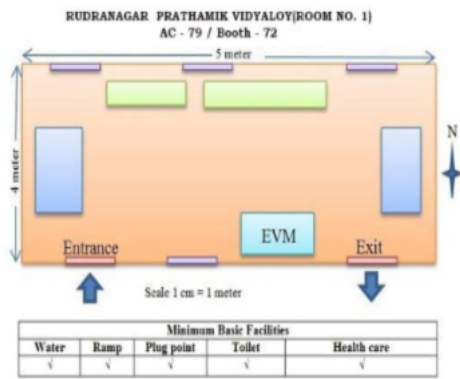

নির্বাচক নিবন্ধন আধিকারিকের স্বাক্ষর

Nazri Naksha

Google Map View

Polling Station Building Front View

Polling Station Front View

Cad View

Key MAP View

বিধানসভা নির্বাচনক্ষেত্রের নং, নাম : 79-পলাশীপাড়া
ভাগ নং, নাম : 1-রুদ্রনগর ঘোষপাড়া, মুসলমানপাড়া