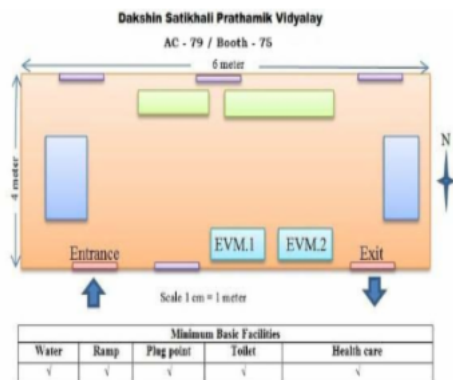

নির্বাচক নিবন্ধন আধিকারিকের স্বাক্ষর

Nazri Naksha

Google Map View

Polling Station Building Front View

Polling Station Front View

Cad View

Key MAP View

1 নাম : তনয় বিশ্বাস পিতার নাম: সত্যকিংকর বিশ্বাস বাড়ির নং : N0063 বয়স : 26 লিঙ্গ : পুরুষ	WPL1940717 ফটো উপলব্ধ	2 নাম : পূর্ণিমা কর্মকার পিতার নাম: সদানন্দ কর্মকার বাড়ির নং : সত্যকহালি বয়স : 49 লিঙ্গ : মহিলা	WPL2570802 ফটো উপলব্ধ	3 নাম : সুরভ ঘটক পিতার নাম: স্বপন ঘটক বাড়ির নং : এন0056 বয়স : 25 লিঙ্গ : পুরুষ	WPL2060440 ফটো উপলব্ধ
4 নাম : সঞ্জয় ঘটক পিতার নাম: নীলরতন ঘটক বাড়ির নং : n0054 বয়স : 24 লিঙ্গ : পুরুষ	WPL2337244 ফটো উপলব্ধ	5 নাম : স্বপন ঘটক পিতার নাম: মহাদেব ঘটক বাড়ির নং : n0056 বয়স : 61 লিঙ্গ : পুরুষ	WPL2743888 ফটো উপলব্ধ	6 নাম : প্রফুল্ল ঘটক পিতার নাম: সুধাংশু ঘটক বাড়ির নং : n0056 বয়স : 36 লিঙ্গ : পুরুষ	WPL1128016 ফটো উপলব্ধ
7 নাম : সুরজিত ঘটক পিতার নাম: সুধাংশু ঘটক বাড়ির নং : n0056 বয়স : 38 লিঙ্গ : পুরুষ	WPL0324418 ফটো উপলব্ধ	8 নাম : কম্পনা ঘটক স্বামীর নাম: সুধাংশু ঘটক বাড়ির নং : n0056 বয়স : 61 লিঙ্গ : মহিলা	GMY0997361 ফটো উপলব্ধ	9 নাম : সুধাংশু ঘটক পিতার নাম: মহাদেব ঘটক বাড়ির নং : n0056 বয়স : 67 লিঙ্গ : পুরুষ	WB/11/070/483377 ফটো উপলব্ধ
10 নাম : পিংকি ঘটক স্বামীর নাম: নীলরতন ঘটক বাড়ির নং : n0054 বয়স : 35 লিঙ্গ : মহিলা	WPL1304948 ফটো উপলব্ধ	11 নাম : নীলরতন ঘটক পিতার নাম: দুলাল ঘটক বাড়ির নং : n0054 বয়স : 49 লিঙ্গ : পুরুষ	GMY2409431 ফটো উপলব্ধ	12 নাম : মিনি প্রমাণিক পিতার নাম: সমির প্রমাণিক বাড়ির নং : এন0074 বয়স : 25 লিঙ্গ : মহিলা	NHW2357929 ফটো উপলব্ধ
13 নাম : বুলবুলি ঘটক স্বামীর নাম: রাজন ঘটক বাড়ির নং : n0051 বয়স : 37 লিঙ্গ : মহিলা	WPL1212737 ফটো উপলব্ধ	14 নাম : রাজন ঘোষক পিতার নাম: দুর্ধোধন ঘোষক বাড়ির নং : n0051 বয়স : 38 লিঙ্গ : পুরুষ	GMY2668291 ফটো উপলব্ধ	15 নাম : যমুনা ঘটক স্বামীর নাম: উত্তম ঘটক বাড়ির নং : n0051 বয়স : 43 লিঙ্গ : মহিলা	GMY2506798 ফটো উপলব্ধ
16 নাম : উত্তম ঘটক পিতার নাম: ধীরেন ঘটক বাড়ির নং : n0051 বয়স : 55 লিঙ্গ : পুরুষ	WB/11/070/483114 ফটো উপলব্ধ	17 নাম : সুরভ ঘটক পিতার নাম: ভীম ঘটক বাড়ির নং : n0051 বয়স : 34 লিঙ্গ : পুরুষ	WPL1304930 ফটো উপলব্ধ	18 নাম : টোটন ঘটক পিতার নাম: ভীম ঘটক বাড়ির নং : n0051 বয়স : 35 লিঙ্গ : পুরুষ	WPL1212745 ফটো উপলব্ধ
19 নাম : সবিতা ঘটক স্বামীর নাম: ভীম ঘটক বাড়ির নং : n0051 বয়স : 53 লিঙ্গ : মহিলা	WB/11/070/483571 ফটো উপলব্ধ	20 নাম : বিজয় ঘটক পিতার নাম: লালমোহন ঘটক বাড়ির নং : n0051 বয়স : 34 লিঙ্গ : পুরুষ	WPL1304922 ফটো উপলব্ধ	21 নাম : অমলা ঘটক স্বামীর নাম: লালমোহন ঘটক বাড়ির নং : n0051 বয়স : 55 লিঙ্গ : মহিলা	WB/11/070/483569 ফটো উপলব্ধ
22 নাম : লালমোহন ঘটক পিতার নাম: ধীরেন ঘটক বাড়ির নং : n0051 বয়স : 59 লিঙ্গ : পুরুষ	WB/11/070/483582 ফটো উপলব্ধ	23 নাম : আরতি ঘটক স্বামীর নাম: দুর্ধোধন ঘটক বাড়ির নং : n0051 বয়স : 59 লিঙ্গ : মহিলা	WB/11/070/483157 ফটো উপলব্ধ	24 নাম : দুর্গাদাসী ঘটক স্বামীর নাম: ধীরেন ঘটক বাড়ির নং : n0051 বয়স : 89 লিঙ্গ : মহিলা	WB/11/070/483496 ফটো উপলব্ধ
25 নাম : দুর্ধোধন ঘটক পিতার নাম: ধীরেন ঘটক বাড়ির নং : n0051 বয়স : 63 লিঙ্গ : পুরুষ	WB/11/070/483476 ফটো উপলব্ধ	26 নাম : আরতি ঘটক স্বামীর নাম: স্বপন ঘটক বাড়ির নং : n0056 বয়স : 50 লিঙ্গ : মহিলা	WPL2739241 ফটো উপলব্ধ	27 নাম : সাগর ঘটক পিতার নাম: স্বপন ঘটক বাড়ির নং : n0056 বয়স : 30 লিঙ্গ : পুরুষ	WPL1607704 ফটো উপলব্ধ
28 নাম : মৌপ্রিয়া ঘটক স্বামীর নাম: টোটন ঘটক বাড়ির নং : n0051 বয়স : 29 লিঙ্গ : মহিলা	WPL1926617 ফটো উপলব্ধ	29 নাম : মন্দি বিশ্বাস ঘোষ স্বামীর নাম: অভিরাম বিশ্বাস বাড়ির নং : N0001 বয়স : 31 লিঙ্গ : মহিলা	NHW1771443 ফটো উপলব্ধ	30 নাম : সাধনা চক্রবর্তী স্বামীর নাম: শুভঙ্কর চক্রবর্তী বাড়ির নং : n0047 বয়স : 29 লিঙ্গ : মহিলা	WPL1780998 ফটো উপলব্ধ