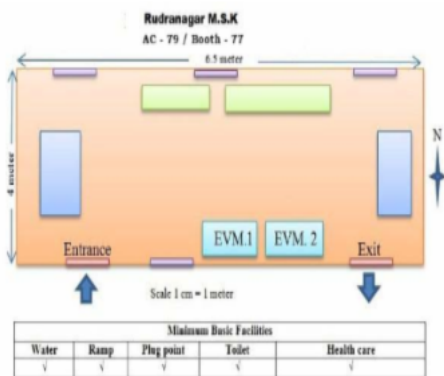

নির্বাচক নিবন্ধন আধিকারিকের স্বাক্ষর

Nazri Naksha

Google Map View

Polling Station Building Front View

Polling Station Front View

Cad View

Key MAP View

1 নাম : গোবিন্দ মল্লিক পিতার নাম: আশানন্দ মল্লিক বাড়ির নং : n0068 বয়স : 36 লিঙ্গ : পুরুষ	WPL1128388 ফটো উপলব্ধ	2 নাম : সুসিতা বিশ্বাস স্বামীর নাম: বিমানেশ বিশ্বাস বাড়ির নং : 0002 বয়স : 35 লিঙ্গ : মহিলা	WPL1128263 ফটো উপলব্ধ	3 নাম : বিশাখা মল্লিক পিতার নাম: আশানন্দ মল্লিক বাড়ির নং : n0068 বয়স : 34 লিঙ্গ : মহিলা	WPL1608488 ফটো উপলব্ধ
4 নাম : রুমা মল্লিক(সরকার) স্বামীর নাম: গোবিন্দ মল্লিক বাড়ির নং : n0068 বয়স : 31 লিঙ্গ : মহিলা	WPL1608496 ফটো উপলব্ধ	5 নাম : বিনয় ঘটক পিতার নাম: ধীরেন ঘটক বাড়ির নং : n0060 বয়স : 55 লিঙ্গ : পুরুষ	GMY1723584 ফটো উপলব্ধ	6 নাম : শ্রীমতি ঘটক স্বামীর নাম: বিনয় ঘটক বাড়ির নং : n0060 বয়স : 52 লিঙ্গ : মহিলা	GMY1723592 ফটো উপলব্ধ
7 নাম : চিরঞ্জিত ঘটক পিতার নাম: বিনয় ঘটক বাড়ির নং : n0060 বয়স : 30 লিঙ্গ : পুরুষ	WPL1708965 ফটো উপলব্ধ	8 নাম : বিপদভঞ্জন ঘোষ পিতার নাম: নেপাল ঘোষ বাড়ির নং : n0020 বয়স : 70 লিঙ্গ : পুরুষ	WB/11/070/471569 ফটো উপলব্ধ	9 নাম : অঞ্জলি ঘোষ স্বামীর নাম: বিপদভঞ্জন ঘোষ বাড়ির নং : n0020 বয়স : 66 লিঙ্গ : মহিলা	WB/11/070/471476 ফটো উপলব্ধ
10 নাম : সমীর কুমার ঘোষ পিতার নাম: বিপদ ভঞ্জন ঘোষ বাড়ির নং : n0020 বয়স : 40 লিঙ্গ : পুরুষ	GMY2582237 ফটো উপলব্ধ	11 নাম : চিত্তরঞ্জন ঘোষ পিতার নাম: নেপাল ঘোষ বাড়ির নং : n0021 বয়স : 68 লিঙ্গ : পুরুষ	WB/11/070/471657 ফটো উপলব্ধ	12 নাম : সাধনা ঘোষ স্বামীর নাম: হারাধন ঘোষ বাড়ির নং : n0022 বয়স : 61 লিঙ্গ : মহিলা	WB/11/070/471244 ফটো উপলব্ধ
13 নাম : বাবুরাম ঘোষ পিতার নাম: নেপাল ঘোষ বাড়ির নং : n0023 বয়স : 60 লিঙ্গ : পুরুষ	WB/11/070/471101 ফটো উপলব্ধ	14 নাম : সুচিত্রা ঘোষ স্বামীর নাম: বাবুরাম ঘোষ বাড়ির নং : n0023 বয়স : 56 লিঙ্গ : মহিলা	WB/11/070/471246 ফটো উপলব্ধ	15 নাম : রিজু ঘোষ পিতার নাম: বাবু ঘোষ বাড়ির নং : n0023 বয়স : 27 লিঙ্গ : পুরুষ	WPL1877182 ফটো উপলব্ধ
16 নাম : চিরঞ্জিত ঘোষ পিতার নাম: চিত্তরঞ্জন ঘোষ বাড়ির নং : n0021 বয়স : 38 লিঙ্গ : পুরুষ	GMY2667947 ফটো উপলব্ধ	17 নাম : সুমনা ঘোষ পিতার নাম: সনৎ কুমার ঘোষ বাড়ির নং : 1 বয়স : 28 লিঙ্গ : মহিলা	WPL1823657 ফটো উপলব্ধ	18 নাম : অমিত ঘোষ পিতার নাম: হারাধন ঘোষ বাড়ির নং : n0022 বয়স : 34 লিঙ্গ : পুরুষ	WPL1305358 ফটো উপলব্ধ
19 নাম : হারাধন ঘোষ পিতার নাম: নেপাল ঘোষ বাড়ির নং : n0022 বয়স : 65 লিঙ্গ : পুরুষ	WB/11/070/471623 ফটো উপলব্ধ	20 নাম : অলোকা ঘোষ স্বামীর নাম: চিত্তরঞ্জন ঘোষ বাড়ির নং : n0021 বয়স : 65 লিঙ্গ : মহিলা	WB/11/070/471245 ফটো উপলব্ধ	21 নাম : সুমনা প্রামাণিক স্বামীর নাম: দেবশীষ প্রামাণিক বাড়ির নং : রুদ্রনগর বয়স : 22 লিঙ্গ : মহিলা	WPL2593259 ফটো উপলব্ধ
22 নাম : সনকা প্রামাণিক স্বামীর নাম: বাবলু প্রামাণিক বাড়ির নং : n0032 বয়স : 53 লিঙ্গ : মহিলা	WB/11/070/471208 ফটো উপলব্ধ	23 নাম : বাবলু প্রামাণিক পিতার নাম: বনমালী প্রামাণিক বাড়ির নং : n0032 বয়স : 56 লিঙ্গ : পুরুষ	WB/11/070/4711600 ফটো উপলব্ধ	24 নাম : দেবশীষ প্রামাণিক পিতার নাম: বাবলু প্রামাণিক বাড়ির নং : n0032 বয়স : 33 লিঙ্গ : পুরুষ	WPL1608504 ফটো উপলব্ধ
25 নাম : মেঘনাথ প্রামাণিক পিতার নাম: ভীম প্রামাণিক বাড়ির নং : n0052 বয়স : 45 লিঙ্গ : পুরুষ	GMY2408268 ফটো উপলব্ধ	26 নাম : রুপালী প্রামাণিক স্বামীর নাম: মেঘনাথ প্রামাণিক বাড়ির নং : n0052 বয়স : 40 লিঙ্গ : মহিলা	WPL1213594 ফটো উপলব্ধ	27 নাম : তানিয়া প্রামাণিক স্বামীর নাম: মনোজ প্রামাণিক বাড়ির নং : n0058 বয়স : 25 লিঙ্গ : মহিলা	WPL2341782 ফটো উপলব্ধ
28 নাম : মিলন প্রামাণিক পিতার নাম: রবিন প্রামাণিক বাড়ির নং : n0056 বয়স : 39 লিঙ্গ : পুরুষ	WPL1128396 ফটো উপলব্ধ	29 নাম : অজন্তা মন্ডল (প্রামাণিক) স্বামীর নাম: মিলন প্রামাণিক বাড়ির নং : n0056 বয়স : 39 লিঙ্গ : মহিলা	WPL1128339 ফটো উপলব্ধ	30 নাম : রবিন প্রামাণিক পিতার নাম: কালিপদ প্রামাণিক বাড়ির নং : n0056 বয়স : 65 লিঙ্গ : পুরুষ	GMY2408243 ফটো উপলব্ধ