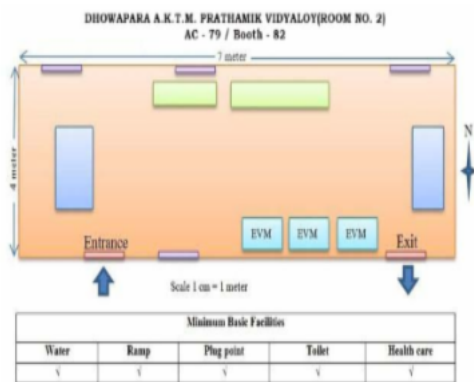

Cad View

Key MAP View

1 নাম : জালিমা বিবি সেখ স্বামীর নাম: আবুহান্নান সেখ বাড়ির নং : n0227 বয়স : 50 লিঙ্গ : মহিলা	GMY2394021 ফটো উপলব্ধ	2 নাম : মনিরুল সেখ পিতার নাম: হান্নান সেখ বাড়ির নং : n0227 বয়স : 35 লিঙ্গ : পুরুষ	WPL1386218 ফটো উপলব্ধ	3 নাম : সাইফুন খাতুন বিবি স্বামীর নাম: সেলিমরোজা বাড়ির নং : n0193 বয়স : 37 লিঙ্গ : মহিলা	WPL1216092 ফটো উপলব্ধ
4 নাম : পারভিনা খাতুন বিবি স্বামীর নাম: আবেদ আলী সেখ বাড়ির নং : n0189 বয়স : 39 লিঙ্গ : মহিলা	GMY2660637 ফটো উপলব্ধ	5 নাম : নারফিসা বিবি স্বামীর নাম: তাজিবুর রহমান বাড়ির নং : n0074 বয়স : 29 লিঙ্গ : মহিলা	WPL1946417 ফটো উপলব্ধ	6 নাম : আপিনা বিবি স্বামীর নাম: নাদিম সেখ বাড়ির নং : n0111 বয়স : 26 লিঙ্গ : মহিলা	WPL1946433 ফটো উপলব্ধ
7 নাম : ককিলা বিবি স্বামীর নাম: বাপি সেখ বাড়ির নং : n0111 বয়স : 30 লিঙ্গ : মহিলা	WPL1946441 ফটো উপলব্ধ	8 নাম : সেরিনা বিবি স্বামীর নাম: মহম্মদ হিদার সেখ বাড়ির নং : n0112 বয়স : 42 লিঙ্গ : মহিলা	WPL1946490 ফটো উপলব্ধ	9 নাম : সোনালী বিবি স্বামীর নাম: খোসবারি মল্লিক বাড়ির নং : N0242 বয়স : 31 লিঙ্গ : মহিলা	WPL1946524 ফটো উপলব্ধ
10 নাম : ফজলুর রহমান পিতার নাম: আব্দুল হাকিম বাড়ির নং : N0009 বয়স : 52 লিঙ্গ : পুরুষ	WPL1946532 ফটো উপলব্ধ	11 নাম : বন্যা বিবি স্বামীর নাম: মুরশিদ আলী সেখ বাড়ির নং : n0095 বয়স : 27 লিঙ্গ : মহিলা	WPL1946359 ফটো উপলব্ধ	12 নাম : রুপসোনা বিবি স্বামীর নাম: জামসেদ সেখ বাড়ির নং : n0042 বয়স : 28 লিঙ্গ : মহিলা	WPL1946375 ফটো উপলব্ধ
13 নাম : রহিমা বিবি স্বামীর নাম: আশরাফ আলী সেখ বাড়ির নং : n0082 বয়স : 29 লিঙ্গ : মহিলা	WPL1946656 ফটো উপলব্ধ	14 নাম : ফনিলা বিবি স্বামীর নাম: সাহারুল সেখ বাড়ির নং : N0036 বয়স : 30 লিঙ্গ : মহিলা	WPL1946516 ফটো উপলব্ধ	15 নাম : লাভলী বিবি স্বামীর নাম: মুসারেফ সেখ বাড়ির নং : n0265 বয়স : 36 লিঙ্গ : মহিলা	GMY2775658 ফটো উপলব্ধ
16 নাম : ছালেমা বিবি স্বামীর নাম: আকতার আলী সেখ বাড়ির নং : n0239 বয়স : 47 লিঙ্গ : মহিলা	GMY2775823 ফটো উপলব্ধ	17 নাম : আকতার আলী সেখ পিতার নাম: এবাদত সেখ বাড়ির নং : n0239 বয়স : 43 লিঙ্গ : পুরুষ	GMY2394575 ফটো উপলব্ধ	18 নাম : শেরফুল সেখ পিতার নাম: এবাদত সেখ বাড়ির নং : n0239 বয়স : 42 লিঙ্গ : পুরুষ	GMY2157485 ফটো উপলব্ধ
19 নাম : আশরাফ সেখ পিতার নাম: এবাদত সেখ বাড়ির নং : n0239 বয়স : 36 লিঙ্গ : পুরুষ	GMY2157469 ফটো উপলব্ধ	20 নাম : রাফিজা বিবি স্বামীর নাম: আশরাফ সেখ বাড়ির নং : n0239 বয়স : 42 লিঙ্গ : মহিলা	GMY2660678 ফটো উপলব্ধ	21 নাম : মঞ্জুরা বিবি স্বামীর নাম: শেরফুল সেখ বাড়ির নং : n0239 বয়স : 41 লিঙ্গ : মহিলা	MVQ2639243 ফটো উপলব্ধ
22 নাম : তকলিফুন বেগম স্বামীর নাম: আব্দুর রহিম সেখ বাড়ির নং : n0219 বয়স : 27 লিঙ্গ : মহিলা	WPL1946706 ফটো উপলব্ধ	23 নাম : জামিরুল সেখ পিতার নাম: আবুহান্নান সেখ বাড়ির নং : n0227 বয়স : 29 লিঙ্গ : পুরুষ	WPL1782507 ফটো উপলব্ধ	24 নাম : হাসিনুর খাতুন স্বামীর নাম: জামিরুল সেখ বাড়ির নং : এন0227 বয়স : 27 লিঙ্গ : মহিলা	WPL2637742 ফটো উপলব্ধ
25 নাম : বাবুল রহমান পিতার নাম: ফজলুর রহমান বাড়ির নং : n0009 বয়স : 28 লিঙ্গ : পুরুষ	WPL1878941 ফটো উপলব্ধ	26 নাম : মৌসুমী খাতুন স্বামীর নাম: বাবুল রহমান বাড়ির নং : এন0009 বয়স : 24 লিঙ্গ : মহিলা	WPL2579928 ফটো উপলব্ধ	27 নাম : আকরাম সেখ পিতার নাম: আশরাফ সেখ বাড়ির নং : এন02 বয়স : 21 লিঙ্গ : পুরুষ	WPL2596906 ফটো উপলব্ধ
28 নাম : রাফিয়া বিবি স্বামীর নাম: ফজলুর রহমান বাড়ির নং : n0009 বয়স : 44 লিঙ্গ : মহিলা	GMY2775757 ফটো উপলব্ধ	29 নাম : স্বপনা খাতুন পিতার নাম: কামারুল সেখ বাড়ির নং : n0080 বয়স : 26 লিঙ্গ : মহিলা	WPL1946631 ফটো উপলব্ধ	30 নাম : কুরমান সেখ পিতার নাম: হোসেন আলী সেখ বাড়ির নং : n0079 বয়স : 26 লিঙ্গ : পুরুষ	WPL1946391 ফটো উপলব্ধ