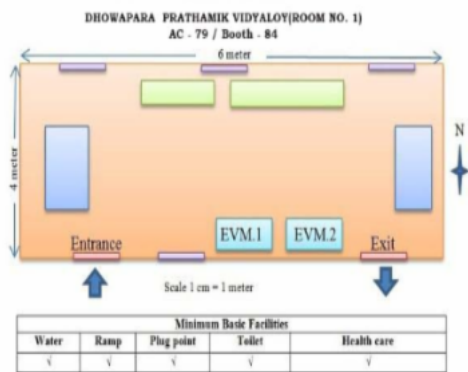

নির্বাচক নিবন্ধন আধিকারিকের স্বাক্ষর

Nazri Naksha

Google Map View

Polling Station Building Front View

Polling Station Front View

Cad View

Key MAP View

1 নাম : টুম্পা বিবি স্বামীর নাম: হামিদুল সেখ বাড়ির নং : n0208 বয়স : 29 লিঙ্গ : মহিলা	WPL1947167	ফটো উপলব্ধ	2 নাম : মহব্বত হোসেন পিতার নাম: রেজাউল সেখ বাড়ির নং : n0221 বয়স : 26 লিঙ্গ : পুরুষ	WPL1947068	ফটো উপলব্ধ	3 নাম : রুপালী বিবি স্বামীর নাম: মিনারুল সেখ বাড়ির নং : n0212 বয়স : 35 লিঙ্গ : মহিলা	WPL1947043	ফটো উপলব্ধ
4 নাম : মনোয়ারা বিবি স্বামীর নাম: আশাদুল্লা সেখ বাড়ির নং : n0196 বয়স : 51 লিঙ্গ : মহিলা	WPL1947035	ফটো উপলব্ধ	5 নাম : ফল্গুনী বিশ্বাস পিতার নাম: বিজয় বিশ্বাস বাড়ির নং : N0002 বয়স : 26 লিঙ্গ : মহিলা	WPL1946920	ফটো উপলব্ধ	6 নাম : উৎপল মণ্ডল পিতার নাম: উত্তম মণ্ডল বাড়ির নং : N0069 বয়স : 26 লিঙ্গ : পুরুষ	WPL1946953	ফটো উপলব্ধ
7 নাম : রুমপি মণ্ডল পিতার নাম: কার্তিক মণ্ডল বাড়ির নং : N0007 বয়স : 26 লিঙ্গ : মহিলা	WPL1946938	ফটো উপলব্ধ	8 নাম : সুরাজ কর্মকার পিতার নাম: সান্ধী কর্মকার বাড়ির নং : n0047 বয়স : 27 লিঙ্গ : পুরুষ	WPL1879659	ফটো উপলব্ধ	9 নাম : অনিমা কর্মকার স্বামীর নাম: রনজিৎ কর্মকার বাড়ির নং : n0055 বয়স : 71 লিঙ্গ : মহিলা	WB/11/070/429759	ফটো উপলব্ধ
10 নাম : রনজিত কর্মকার পিতার নাম: শ্যামাপদ কর্মকার বাড়ির নং : n0055 বয়স : 78 লিঙ্গ : পুরুষ	WB/11/070/429710	ফটো উপলব্ধ	11 নাম : জয়দেব কর্মকার পিতার নাম: সুধীর কর্মকার বাড়ির নং : n0049 বয়স : 52 লিঙ্গ : পুরুষ	WB/11/070/429471	ফটো উপলব্ধ	12 নাম : টিকু কর্মকার স্বামীর নাম: অরূপ কর্মকার বাড়ির নং : n0048 বয়স : 40 লিঙ্গ : মহিলা	WPL0360073	ফটো উপলব্ধ
13 নাম : সুজাতা কর্মকার পিতার নাম: গোপীনাথ কর্মকার বাড়ির নং : এন0048 বয়স : 25 লিঙ্গ : মহিলা	WPL2004869	ফটো উপলব্ধ	14 নাম : বিশ্বজিৎ কর্মকার পিতার নাম: সুরজিৎ কর্মকার বাড়ির নং : এন0055 বয়স : 25 লিঙ্গ : পুরুষ	WPL2004927	ফটো উপলব্ধ	15 নাম : বৈশাখী কর্মকার স্বামীর নাম: সুরজিৎ কর্মকার বাড়ির নং : n0055 বয়স : 42 লিঙ্গ : মহিলা	GMY2659944	ফটো উপলব্ধ
16 নাম : সুরজিত কর্মকার পিতার নাম: রণজিৎ কর্মকার বাড়ির নং : n0055 বয়স : 47 লিঙ্গ : পুরুষ	GMY1614148	ফটো উপলব্ধ	17 নাম : মীরা কর্মকার স্বামীর নাম: স্বরূপ কর্মকার বাড়ির নং : N0048 বয়স : 35 লিঙ্গ : মহিলা	WPL1484211	ফটো উপলব্ধ	18 নাম : সুজন কর্মকার পিতার নাম: নিমাই কর্মকার বাড়ির নং : n0049 বয়স : 40 লিঙ্গ : পুরুষ	GMY2503159	ফটো উপলব্ধ
19 নাম : রাখি কর্মকার পিতার নাম: দীপক কর্মকার বাড়ির নং : এন0049 বয়স : 22 লিঙ্গ : মহিলা	WPL2579969	ফটো উপলব্ধ	20 নাম : মৌমিতা মন্ডল স্বামীর নাম: দেবশিষ কর্মকার বাড়ির নং : N0049 বয়স : 24 লিঙ্গ : মহিলা	WPL2360386	ফটো উপলব্ধ	21 নাম : শিউলি কর্মকার স্বামীর নাম: সুজন কর্মকার বাড়ির নং : N0049 বয়স : 30 লিঙ্গ : মহিলা	WPL1782903	ফটো উপলব্ধ
22 নাম : শান্তি কর্মকার স্বামীর নাম: নারায়ন কর্মকার বাড়ির নং : n0047 বয়স : 86 লিঙ্গ : মহিলা	WB/11/070/429740	ফটো উপলব্ধ	23 নাম : সান্ধী কর্মকার পিতার নাম: নারায়ন কর্মকার বাড়ির নং : n0047 বয়স : 53 লিঙ্গ : পুরুষ	WB/11/070/429627	ফটো উপলব্ধ	24 নাম : অঞ্জনা কর্মকার স্বামীর নাম: সান্ধী কর্মকার বাড়ির নং : n0047 বয়স : 50 লিঙ্গ : মহিলা	WB/11/070/429739	ফটো উপলব্ধ
25 নাম : সন্তোষ কুমার কর্মকার পিতার নাম: নারায়ন কর্মকার বাড়ির নং : n0047 বয়স : 41 লিঙ্গ : পুরুষ	GMY2659936	ফটো উপলব্ধ	26 নাম : মহামায়া কর্মকার স্বামীর নাম: সন্তোষ কর্মকার বাড়ির নং : n0047 বয়স : 39 লিঙ্গ : মহিলা	WPL0360164	ফটো উপলব্ধ	27 নাম : রেনুকা কর্মকার স্বামীর নাম: অনন্ত কর্মকার বাড়ির নং : n0048 বয়স : 76 লিঙ্গ : মহিলা	WB/11/070/429738	ফটো উপলব্ধ
28 নাম : গোপীনাথ কর্মকার পিতার নাম: অনন্ত কর্মকার বাড়ির নং : n0048 বয়স : 57 লিঙ্গ : পুরুষ	WB/11/070/429121	ফটো উপলব্ধ	29 নাম : ভগবতী কর্মকার স্বামীর নাম: গোপীনাথ কর্মকার বাড়ির নং : n0048 বয়স : 53 লিঙ্গ : মহিলা	GMY2155711	ফটো উপলব্ধ	30 নাম : স্বরূপ কর্মকার পিতার নাম: অনন্ত কর্মকার বাড়ির নং : n0048 বয়স : 38 লিঙ্গ : পুরুষ	WPL0360065	ফটো উপলব্ধ