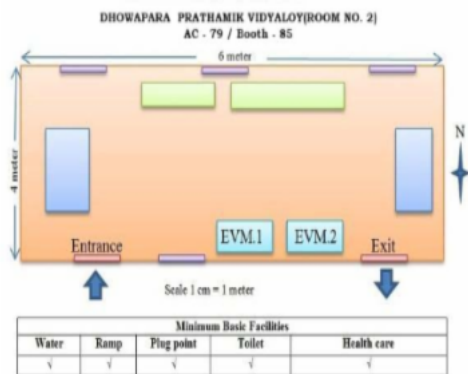

নির্বাচক নিবন্ধন আধিকারিকের স্বাক্ষর

Nazri Naksha

Google Map View

Polling Station Building Front View

Polling Station Front View

Cad View

Key MAP View

1 নাম : নবকুমার দাস পিতার নাম: ভগীরথ দাস বাড়ির নং : N0127 বয়স : 26 লিঙ্গ : পুরুষ	WPL1947258 ফটো উপলব্ধ	2 নাম : সমর দাস পিতার নাম: বিশ্বনাথ দাস বাড়ির নং : N0136 বয়স : 27 লিঙ্গ : পুরুষ	WPL1947381 ফটো উপলব্ধ	3 নাম : অমর দাস পিতার নাম: যাদব দাস বাড়ির নং : n0161 বয়স : 27 লিঙ্গ : পুরুষ	WPL1947324 ফটো উপলব্ধ
4 নাম : শিখা দাস স্বামীর নাম: সন্তোষ দাস বাড়ির নং : n0156 বয়স : 39 লিঙ্গ : মহিলা	WPL1947290 ফটো উপলব্ধ	5 নাম : সম্রাট দাস পিতার নাম: বিশ্বনাথ দাস বাড়ির নং : N0136 বয়স : 29 লিঙ্গ : পুরুষ	WPL1947217 ফটো উপলব্ধ	6 নাম : শ্রাবন্তী বর্মন পিতার নাম: রবীন্দ্রনাথ বর্মন বাড়ির নং : N0076 বয়স : 30 লিঙ্গ : মহিলা	WPL1947191 ফটো উপলব্ধ
7 নাম : সূতনু বিশ্বাস পিতার নাম: সঞ্জয় বিশ্বাস বাড়ির নং : N0049 বয়স : 26 লিঙ্গ : পুরুষ	WPL1947183 ফটো উপলব্ধ	8 নাম : পিয়ালী মন্ডল পিতার নাম: প্রভাত মন্ডল বাড়ির নং : n0031 বয়স : 27 লিঙ্গ : মহিলা	WPL1947282 ফটো উপলব্ধ	9 নাম : শিপ্রা মন্ডল স্বামীর নাম: মনোতোষ মন্ডল বাড়ির নং : n0034 বয়স : 27 লিঙ্গ : মহিলা	WPL1947308 ফটো উপলব্ধ
10 নাম : রুপালী মন্ডল স্বামীর নাম: সুকান্ত মন্ডল বাড়ির নং : n0038 বয়স : 28 লিঙ্গ : মহিলা	WPL1947357 ফটো উপলব্ধ	11 নাম : রজনী মন্ডল স্বামীর নাম: শ্রীবাস মন্ডল বাড়ির নং : n0042 বয়স : 31 লিঙ্গ : মহিলা	WPL1947340 ফটো উপলব্ধ	12 নাম : শম্পা চৌধুরী স্বামীর নাম: লক্ষণ চৌধুরী বাড়ির নং : n0027 বয়স : 49 লিঙ্গ : মহিলা	GMY1750025 ফটো উপলব্ধ
13 নাম : ববিতা চৌধুরী স্বামীর নাম: অখিল চৌধুরী বাড়ির নং : n0026 বয়স : 46 লিঙ্গ : মহিলা	GMY2776714 ফটো উপলব্ধ	14 নাম : প্রতাপ চৌধুরী পিতার নাম: লক্ষ্মণ চৌধুরী বাড়ির নং : এন0027 বয়স : 25 লিঙ্গ : পুরুষ	WPL2005072 ফটো উপলব্ধ	15 নাম : অখিল চৌধুরী পিতার নাম: নরোত্তম চৌধুরী বাড়ির নং : n0026 বয়স : 46 লিঙ্গ : পুরুষ	GMY2158491 ফটো উপলব্ধ
16 নাম : নরোত্তম চৌধুরী পিতার নাম: দুলাল চৌধুরী বাড়ির নং : n0026 বয়স : 80 লিঙ্গ : পুরুষ	WPL2631224 ফটো উপলব্ধ	17 নাম : শিবদাসী চৌধুরী স্বামীর নাম: নরোত্তম চৌধুরী বাড়ির নং : n0026 বয়স : 71 লিঙ্গ : মহিলা	WB/11/070/438309 ফটো উপলব্ধ	18 নাম : লক্ষণ চৌধুরী পিতার নাম: দুলাল চৌধুরী বাড়ির নং : n0027 বয়স : 66 লিঙ্গ : পুরুষ	GMY1613751 ফটো উপলব্ধ
19 নাম : শুভদ্রা দাস স্বামীর নাম: সাধন দাস বাড়ির নং : n0121 বয়স : 61 লিঙ্গ : মহিলা	WB/11/070/438205 ফটো উপলব্ধ	20 নাম : সনজিত দাস পিতার নাম: সাধন দাস বাড়ির নং : n0121 বয়স : 46 লিঙ্গ : পুরুষ	GMY2158715 ফটো উপলব্ধ	21 নাম : সুভাষ দাস পিতার নাম: সাধন দাস বাড়ির নং : n0121 বয়স : 35 লিঙ্গ : পুরুষ	WPL1306810 ফটো উপলব্ধ
22 নাম : বিশাখা দাস স্বামীর নাম: কালু দাস বাড়ির নং : n0122 বয়স : 59 লিঙ্গ : মহিলা	WB/11/070/438207 ফটো উপলব্ধ	23 নাম : সূচিত্রা দাস স্বামীর নাম: সুশান্ত দাস বাড়ির নং : n0123 বয়স : 48 লিঙ্গ : মহিলা	GMY2158731 ফটো উপলব্ধ	24 নাম : জয়দেব দাস পিতার নাম: পঞ্চানন দাস বাড়ির নং : n0137 বয়স : 45 লিঙ্গ : পুরুষ	GMY2395929 ফটো উপলব্ধ
25 নাম : ছবি দাস স্বামীর নাম: আনন্দ দাস বাড়ির নং : n0138 বয়স : 44 লিঙ্গ : মহিলা	GMY2158533 ফটো উপলব্ধ	26 নাম : সুজাতা দাস স্বামীর নাম: শম্ভু দাস বাড়ির নং : n0141 বয়স : 46 লিঙ্গ : মহিলা	GMY2158517 ফটো উপলব্ধ	27 নাম : শান্তনু দাস পিতার নাম: শংকর দাস বাড়ির নং : n0124 বয়স : 56 লিঙ্গ : পুরুষ	WB/11/070/438547 ফটো উপলব্ধ
28 নাম : শেফালী দাস স্বামীর নাম: শান্তনু দাস বাড়ির নং : n0124 বয়স : 46 লিঙ্গ : মহিলা	GMY2158756 ফটো উপলব্ধ	29 নাম : ব্রজেন দাস পিতার নাম: সুনীল দাস বাড়ির নং : n0125 বয়স : 34 লিঙ্গ : পুরুষ	WPL1710284 ফটো উপলব্ধ	30 নাম : রনজিৎ দাস পিতার নাম: ধীরেন দাস বাড়ির নং : এন0128 বয়স : 33 লিঙ্গ : পুরুষ	WPL1484948 ফটো উপলব্ধ