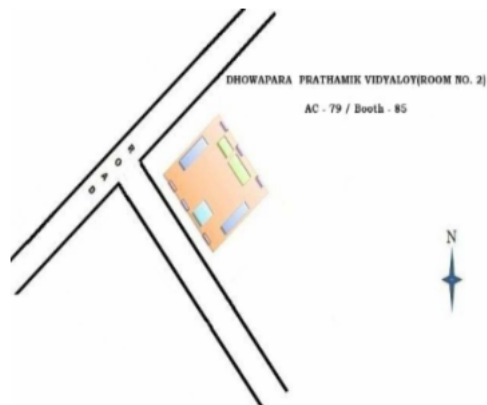

Key MAP View