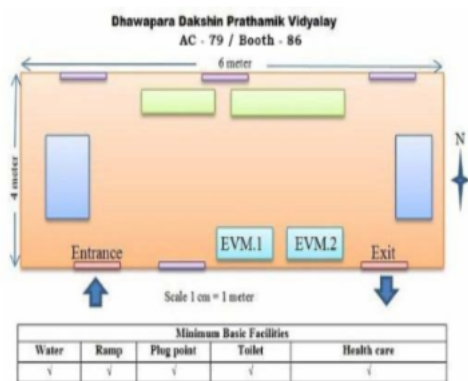

নির্বাচক নিবন্ধন আধিকারিকের স্বাক্ষর

Nazri Naksha

Google Map View

Polling Station Building Front View

Polling Station Front View

Cad View

Key MAP View

1 নাম : নাজিরা বিবি স্বামীর নাম: আব্দুল হাই সেখ বাড়ির নং : n0226 বয়স : 34 লিঙ্গ : মহিলা	WPL1611045	ফটো উপলব্ধ	2 নাম : কামারুন বিবি স্বামীর নাম: হাসিবুর রহমনা বাড়ির নং : n0227 বয়স : 30 লিঙ্গ : মহিলা	WPL1610211	ফটো উপলব্ধ	3 নাম : নুরফা বিবি স্বামীর নাম: নিজামুদ্দিন সেখ বাড়ির নং : n0193 বয়স : 33 লিঙ্গ : মহিলা	WPL1611052	ফটো উপলব্ধ
4 নাম : কবিতা খাতুন পিতার নাম: ইজারুল মল্লিক বাড়ির নং : এন0179 বয়স : 26 লিঙ্গ : মহিলা	WPL2035947	ফটো উপলব্ধ	5 নাম : হাসিবুর রহমান পিতার নাম: কুবেরুদ্দিন সেখ বাড়ির নং : n0231 বয়স : 35 লিঙ্গ : পুরুষ	WPL1215102	ফটো উপলব্ধ	6 নাম : অঞ্জুরা খাতুন বিবি স্বামীর নাম: জামাল সেখ বাড়ির নং : n0188 বয়স : 30 লিঙ্গ : মহিলা	WPL1485556	ফটো উপলব্ধ
7 নাম : রিমা খাতুন স্বামীর নাম: আব্দুসসফি. যান মোল্লা বাড়ির নং : n0224 বয়স : 28 লিঙ্গ : মহিলা	WPL1782564	ফটো উপলব্ধ	8 নাম : মোসুমী পাঁড়ে চক্রবর্তী স্বামীর নাম: বলরাম চক্রবর্তী বাড়ির নং : n0001 বয়স : 27 লিঙ্গ : মহিলা	WPL1947480	ফটো উপলব্ধ	9 নাম : প্রিয়মা চক্রবর্তী পিতার নাম: পরিমাল চক্রবর্তী বাড়ির নং : এন0005 বয়স : 23 লিঙ্গ : পুরুষ	WPL2544138	ফটো উপলব্ধ
10 নাম : মাস্তু চক্রবর্তী পিতার নাম: রাধা মাধব চক্রবর্তী বাড়ির নং : n0005 বয়স : 30 লিঙ্গ : পুরুষ	WPL1783349	ফটো উপলব্ধ	11 নাম : কৃষ্ণা চক্রবর্তী স্বামীর নাম: পরিমাল চক্রবর্তী বাড়ির নং : n0005 বয়স : 47 লিঙ্গ : মহিলা	GMYP2157956	ফটো উপলব্ধ	12 নাম : অর্চনা চক্রবর্তী স্বামীর নাম: রাধামাধব চক্রবর্তী বাড়ির নং : n0005 বয়স : 51 লিঙ্গ : মহিলা	WPL2134708	ফটো উপলব্ধ
13 নাম : বানেশ্বর চক্রবর্তী পিতার নাম: শংকর চক্রবর্তী বাড়ির নং : n0002 বয়স : 34 লিঙ্গ : পুরুষ	WPL1306901	ফটো উপলব্ধ	14 নাম : রাধামাধব চক্রবর্তী পিতার নাম: ননীগোপাল চক্রবর্তী বাড়ির নং : n0005 বয়স : 55 লিঙ্গ : পুরুষ	GMYP1749092	ফটো উপলব্ধ	15 নাম : নমিতা চক্রবর্তী স্বামীর নাম: শংকর চক্রবর্তী বাড়ির নং : n0002 বয়স : 55 লিঙ্গ : মহিলা	WPL2134781	ফটো উপলব্ধ
16 নাম : পরিমাল চক্রবর্তী পিতার নাম: ননীগোপাল চক্রবর্তী বাড়ির নং : n0005 বয়স : 51 লিঙ্গ : পুরুষ	GMYP1748938	ফটো উপলব্ধ	17 নাম : শংকর চক্রবর্তী পিতার নাম: ধীরেন্দ্রনাথ চক্রবর্তী বাড়ির নং : n0002 বয়স : 61 লিঙ্গ : পুরুষ	WPL2134740	ফটো উপলব্ধ	18 নাম : রুমা চক্রবর্তী স্বামীর নাম: তাপস চক্রবর্তী বাড়ির নং : n0005 বয়স : 38 লিঙ্গ : মহিলা	WPL1216852	ফটো উপলব্ধ
19 নাম : তাপস চক্রবর্তী পিতার নাম: ননী গোপাল চক্রবর্তী বাড়ির নং : n0005 বয়স : 51 লিঙ্গ : পুরুষ	GMYP2396646	ফটো উপলব্ধ	20 নাম : সজনি চক্রবর্তী পিতার নাম: বিশ্বনাথ চক্রবর্তী বাড়ির নং : n0001 বয়স : 40 লিঙ্গ : মহিলা	GMYP2661171	ফটো উপলব্ধ	21 নাম : বলরাম চক্রবর্তী পিতার নাম: বিশ্বনাথ চক্রবর্তী বাড়ির নং : n0001 বয়স : 33 লিঙ্গ : পুরুষ	WPL1306893	ফটো উপলব্ধ
22 নাম : রূপালী চক্রবর্তী স্বামীর নাম: বিশ্বনাথ চক্রবর্তী বাড়ির নং : n0001 বয়স : 59 লিঙ্গ : মহিলা	WB/11/070/435336	ফটো উপলব্ধ	23 নাম : বিশ্বনাথ চক্রবর্তী পিতার নাম: ধীরেন্দ্রনাথ চক্রবর্তী বাড়ির নং : n0001 বয়স : 69 লিঙ্গ : পুরুষ	WB/11/070/435269	ফটো উপলব্ধ	24 নাম : টিংকু চৌধুরী (মণ্ডল) স্বামীর নাম: বৃন্দাবন চৌধুরী বাড়ির নং : n0003 বয়স : 38 লিঙ্গ : মহিলা	GMYP2661189	ফটো উপলব্ধ
25 নাম : রুস্পা চৌধুরী স্বামীর নাম: সমীর চৌধুরী বাড়ির নং : n0003 বয়স : 36 লিঙ্গ : মহিলা	WPL1216829	ফটো উপলব্ধ	26 নাম : সমীর চৌধুরী পিতার নাম: ননীগোপাল চৌধুরী বাড়ির নং : n0003 বয়স : 50 লিঙ্গ : পুরুষ	WB/11/070/435300	ফটো উপলব্ধ	27 নাম : বৃন্দাবন চৌধুরী পিতার নাম: ননীগোপাল চৌধুরী বাড়ির নং : n0003 বয়স : 52 লিঙ্গ : পুরুষ	WB/11/070/435224	ফটো উপলব্ধ
28 নাম : বানী চৌধুরী স্বামীর নাম: মথুরা চৌধুরী বাড়ির নং : n0003 বয়স : 49 লিঙ্গ : মহিলা	GMYP1613769	ফটো উপলব্ধ	29 নাম : মথুরা চৌধুরী পিতার নাম: ননীগোপাল চৌধুরী বাড়ির নং : n0003 বয়স : 58 লিঙ্গ : পুরুষ	WB/11/070/435019	ফটো উপলব্ধ	30 নাম : চপলা চৌধুরী স্বামীর নাম: ননীগোপাল চৌধুরী বাড়ির নং : n0003 বয়স : 76 লিঙ্গ : মহিলা	WB/11/070/435167	ফটো উপলব্ধ