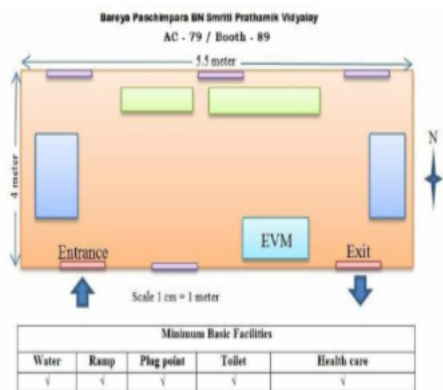

নির্বাচক নিবন্ধন আধিকারিকের স্বাক্ষর

Nazri Naksha

Google Map View

Polling Station Building Front View

Polling Station Front View

Cad View

Key MAP View

1 নাম : খাজেরা বিবি স্বামীর নাম: তকসেদ মোল্লা বাড়ির নং : n0189 বয়স : 60 লিঙ্গ : মহিলা	WPL2631414	ফটো উপলব্ধ	2 নাম : নাজিমা বিবি স্বামীর নাম: মহিবুল মন্ডল বাড়ির নং : n0191 বয়স : 44 লিঙ্গ : মহিলা	WPL0383901	ফটো উপলব্ধ	3 নাম : রাখিবা খাতুন স্বামীর নাম: শের ই আফগান বাদশা বাড়ির নং : n0123 বয়স : 26 লিঙ্গ : মহিলা	WPL1990555	ফটো উপলব্ধ
4 নাম : পল্টু রহমান পিতার নাম: ইসমাইল সেখ বাড়ির নং : n0002 বয়স : 33 লিঙ্গ : পুরুষ	WPL1973411	ফটো উপলব্ধ	5 নাম : সুসমিতা খাতুন স্বামীর নাম: রাজিব সেখ বাড়ির নং : n0121 বয়স : 26 লিঙ্গ : মহিলা	WPL1973387	ফটো উপলব্ধ	6 নাম : মনজিরা খাতুন পিতার নাম: জুব্বার আলি সেখ বাড়ির নং : n0195 বয়স : 28 লিঙ্গ : মহিলা	WPL1853316	ফটো উপলব্ধ
7 নাম : তনিমা ইয়াসমিন পিতার নাম: একসেদ আলী বাড়ির নং : n0055 বয়স : 27 লিঙ্গ : মহিলা	WPL1881903	ফটো উপলব্ধ	8 নাম : একসেদ আলী পিতার নাম: ফডিং বাড়ির নং : n0055 বয়স : 63 লিঙ্গ : পুরুষ	WPL2137891	ফটো উপলব্ধ	9 নাম : তারিফুন বিবি সেখ স্বামীর নাম: ইয়ারুল সেখ বাড়ির নং : এন0079 বয়স : 30 লিঙ্গ : মহিলা	WPL2006344	ফটো উপলব্ধ
10 নাম : মফিদা বিবি স্বামীর নাম: আবু সুফিয়ান সেখ বাড়ির নং : n0185 বয়স : 32 লিঙ্গ : মহিলা	WPL1432475	ফটো উপলব্ধ	11 নাম : রাফিবা খাতুন মল্লিক স্বামীর নাম: সাপ্কার হোসাইন বাড়ির নং : এন0189 বয়স : 24 লিঙ্গ : মহিলা	WPL2404267	ফটো উপলব্ধ	12 নাম : বৃষ্টি খাতুন পিতার নাম: মহিবুল মন্ডল বাড়ির নং : এন0035 বয়স : 22 লিঙ্গ : মহিলা	WPL2569929	ফটো উপলব্ধ
13 নাম : সানু বিবি সেখ স্বামীর নাম: কুদ্দুস সেখ বাড়ির নং : n0107 বয়স : 48 লিঙ্গ : মহিলা	GMY1707454	ফটো উপলব্ধ	14 নাম : কুদ্দুস সেখ পিতার নাম: আছের সেখ বাড়ির নং : n0107 বয়স : 51 লিঙ্গ : পুরুষ	GMY1707470	ফটো উপলব্ধ	15 নাম : মনিরুল হক সেখ পিতার নাম: ইছাহক সেখ বাড়ির নং : n0057 বয়স : 42 লিঙ্গ : পুরুষ	GMY2154466	ফটো উপলব্ধ
16 নাম : খুরসিদা খাতুন বিবি স্বামীর নাম: মনিরুল হক বাড়ির নং : n0057 বয়স : 44 লিঙ্গ : মহিলা	WPL1217793	ফটো উপলব্ধ	17 নাম : নিলিমা ইয়াসমিন পিতার নাম: একসেদ আলি বাড়ির নং : n0055 বয়স : 30 লিঙ্গ : মহিলা	WPL1612936	ফটো উপলব্ধ	18 নাম : মোহাঃআতিকুল সেখ পিতার নাম: কছরউদ্দিন সেখ বাড়ির নং : n0189 বয়স : 30 লিঙ্গ : পুরুষ	WPL1612878	ফটো উপলব্ধ
19 নাম : আফরোজা খাতুন বিবি স্বামীর নাম: দেলওয়ার হোসেন সেখ বাড়ির নং : n0189 বয়স : 45 লিঙ্গ : মহিলা	GMY2392736	ফটো উপলব্ধ	20 নাম : সাপ্কার হোসাইন পিতার নাম: পথকুড়ো মল্লিক বাড়ির নং : এন0189 বয়স : 30 লিঙ্গ : পুরুষ	WPL1613066	ফটো উপলব্ধ	21 নাম : এসমিনা খাতুন স্বামীর নাম: মোহাঃ আতিকুল সেখ বাড়ির নং : n0189 বয়স : 26 লিঙ্গ : মহিলা	WPL2346245	ফটো উপলব্ধ
22 নাম : সদর আলী সেখ পিতার নাম: আয়েত আলী সেখ বাড়ির নং : N0106 বয়স : 29 লিঙ্গ : পুরুষ	WPL1973429	ফটো উপলব্ধ	23 নাম : আমিনুল ইসলাম পিতার নাম: সাহাজাহান সেখ বাড়ির নং : এন00006 বয়স : 25 লিঙ্গ : পুরুষ	WPL2053684	ফটো উপলব্ধ	24 নাম : রোশনারা উকিল স্বামীর নাম: কামালুদ্দিন উকিল বাড়ির নং : n0154 বয়স : 71 লিঙ্গ : মহিলা	WPL2143980	ফটো উপলব্ধ
25 নাম : নাজনাহার বিবি খাতুন স্বামীর নাম: মোঃ সারিকুল ইসলাম সেখ বাড়ির নং : n0202 বয়স : 29 লিঙ্গ : মহিলা	WPL1881994	ফটো উপলব্ধ	26 নাম : বানেরা খাতুন স্বামীর নাম: নাজবুল হক সেখ বাড়ির নং : বরেন্দ্রা বয়স : 26 লিঙ্গ : মহিলা	WPL2466258	ফটো উপলব্ধ	27 নাম : সামিউন খাতুন পিতার নাম: অকিবুল সেখ বাড়ির নং : এন00 বয়স : 26 লিঙ্গ : মহিলা	WPL2350197	ফটো উপলব্ধ
28 নাম : মিরাত খাতুন স্বামীর নাম: সাহিদুল মন্ডল বাড়ির নং : বয়স : 28 লিঙ্গ : মহিলা	WPL1871128	ফটো উপলব্ধ	29 নাম : লাবনী খাতুন স্বামীর নাম: সদর আলী সেখ বাড়ির নং : এন00 বয়স : 23 লিঙ্গ : মহিলা	WPL2404325	ফটো উপলব্ধ	30 নাম : রেহেনা খাতুন স্বামীর নাম: বিল্লাল হোসেন বাড়ির নং : n00016 বয়স : 33 লিঙ্গ : মহিলা	WPL2345353	ফটো উপলব্ধ