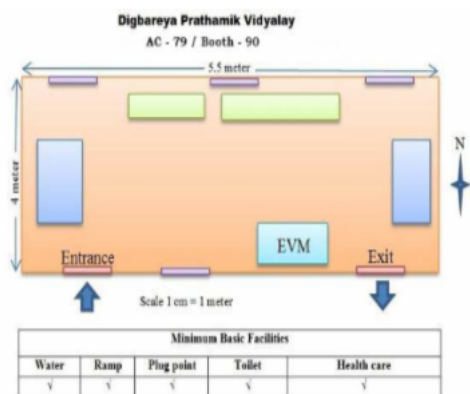

নির্বাচক নিবন্ধন আধিকারিকের স্বাক্ষর

Nazri Naksha

Google Map View

Polling Station Building Front View

Polling Station Front View

Cad View

Key MAP View

1 নাম : নাদেরা খাতুন বিবি স্বামীর নাম: জামরুল মন্ডল বাড়ির নং : n0049 বয়স : 37 লিঙ্গ : মহিলা	GMY2772515 ফটো উপলব্ধ	2 নাম : ইমরান হোসেন পিতার নাম: আব্দুল হোসেন মন্ডল বাড়ির নং : n0001 বয়স : 26 লিঙ্গ : পুরুষ	WPL1973627 ফটো উপলব্ধ	3 নাম : মুশিদা খাতুন বিবি স্বামীর নাম: মিজারুল সেখ বাড়ির নং : n0015 বয়স : 38 লিঙ্গ : মহিলা	GMY2772267 ফটো উপলব্ধ
4 নাম : সাবিনা ইয়াসমিন স্বামীর নাম: হাসিবুর রহমান বাড়ির নং : n0072 বয়স : 36 লিঙ্গ : মহিলা	WPL1203033 ফটো উপলব্ধ	5 নাম : মানিফা বেগম বিশ্বাস স্বামীর নাম: আজগার বিশ্বাস বাড়ির নং : এন000 বয়স : 46 লিঙ্গ : মহিলা	GMY2143675 ফটো উপলব্ধ	6 নাম : গুনফুনল্লাহ বিবি স্বামীর নাম: দোয়াত সেখ বাড়ির নং : n0006 বয়স : 38 লিঙ্গ : মহিলা	GMY2657732 ফটো উপলব্ধ
7 নাম : খোসনাহার বিবি স্বামীর নাম: আলামিন মন্ডল বাড়ির নং : n0028 বয়স : 43 লিঙ্গ : মহিলা	GMY2771897 ফটো উপলব্ধ	8 নাম : সাবানা পারভিন পিতার নাম: মনু মন্ডল বাড়ির নং : n0039 বয়স : 28 লিঙ্গ : মহিলা	WPL1853373 ফটো উপলব্ধ	9 নাম : ফরিদা খাতুন স্বামীর নাম: তিতুমীর সেখ বাড়ির নং : n0033 বয়স : 34 লিঙ্গ : মহিলা	WPL1201649 ফটো উপলব্ধ
10 নাম : নোনেহার খাতুন বিবি স্বামীর নাম: আজাই মল্লিক বাড়ির নং : এন000 বয়স : 33 লিঙ্গ : মহিলা	WPL1852656 ফটো উপলব্ধ	11 নাম : আজগার বিশ্বাস পিতার নাম: কায়মদ্দিন বিশ্বাস বাড়ির নং : এন00 বয়স : 50 লিঙ্গ : পুরুষ	GMY2143667 ফটো উপলব্ধ	12 নাম : নাসিবা মন্ডল স্বামীর নাম: কামরুল মন্ডল বাড়ির নং : n0035 বয়স : 35 লিঙ্গ : মহিলা	WPL1339647 ফটো উপলব্ধ
13 নাম : লিলুফা বিবি স্বামীর নাম: মনিরুজ্জামান মন্ডল বাড়ির নং : n0023 বয়স : 44 লিঙ্গ : মহিলা	GMY2771947 ফটো উপলব্ধ	14 নাম : আক্তার ই জাহান খাতুন স্বামীর নাম: ইমরান হোসেন বাড়ির নং : 79 বয়স : 23 লিঙ্গ : মহিলা	WPL2518561 ফটো উপলব্ধ	15 নাম : মনজিরা খাতুন স্বামীর নাম: টিলন মন্ডল বাড়ির নং : n0076 বয়স : 32 লিঙ্গ : মহিলা	WPL1503697 ফটো উপলব্ধ
16 নাম : নাসের খাতুন স্বামীর নাম: মজিবুর রহমান মন্ডল বাড়ির নং : এন0035 বয়স : 36 লিঙ্গ : মহিলা	UNF0963009 ফটো উপলব্ধ	17 নাম : মাওছবা খাতুন পিতার নাম: এলাম মন্ডল বাড়ির নং : n0043 বয়স : 28 লিঙ্গ : মহিলা	WPL1853415 ফটো উপলব্ধ	18 নাম : ফিরোজা খাতুন পিতার নাম: সবেদুল্লা সেখ বাড়ির নং : n0040 বয়স : 28 লিঙ্গ : মহিলা	WPL1853381 ফটো উপলব্ধ
19 নাম : সালমা খাতুন স্বামীর নাম: হিয়াত আলি সেখ বাড়ির নং : n0051 বয়স : 30 লিঙ্গ : মহিলা	WPL1774884 ফটো উপলব্ধ	20 নাম : রেমপিয়া (খাতুন)বিবি স্বামীর নাম: রহিদুল সেখ বাড়ির নং : n0011 বয়স : 36 লিঙ্গ : মহিলা	WPL1219013 ফটো উপলব্ধ	21 নাম : সেরিনা বিবি স্বামীর নাম: সফিকুল ইসলাম বাড়ির নং : এন0017 বয়স : 33 লিঙ্গ : মহিলা	WPL1999309 ফটো উপলব্ধ
22 নাম : সফিকুল ইসলাম পিতার নাম: আব্দুল সেখ বাড়ির নং : n0017 বয়স : 37 লিঙ্গ : পুরুষ	GMY2657799 ফটো উপলব্ধ	23 নাম : মৌসুমী খাতুন পিতার নাম: নেফাজউদ্দিন মন্ডল বাড়ির নং : 79 বয়স : 45 লিঙ্গ : মহিলা	WPL2508448 ফটো উপলব্ধ	24 নাম : পলি খাতুন পিতার নাম: জাহ্নাত আলি সেখ বাড়ির নং : 79 বয়স : 22 লিঙ্গ : মহিলা	WPL2508471 ফটো উপলব্ধ
25 নাম : স্বপ্না খাতুন পিতার নাম: আনারুল মণ্ডল বাড়ির নং : n0001 বয়স : 26 লিঙ্গ : মহিলা	WPL1973619 ফটো উপলব্ধ	26 নাম : ছবিতা খাতুন স্বামীর নাম: রমজান আলি সেখ বাড়ির নং : n0078 বয়স : 28 লিঙ্গ : মহিলা	WPL1902485 ফটো উপলব্ধ	27 নাম : সাকিনা খাতুন স্বামীর নাম: রবিউল হক বাড়ির নং : n000 বয়স : 29 লিঙ্গ : মহিলা	WPL2336915 ফটো উপলব্ধ
28 নাম : রেজিনা খাতুন স্বামীর নাম: ইদ মোবারক মন্ডল বাড়ির নং : এন00011 বয়স : 27 লিঙ্গ : মহিলা	WPL1999333 ফটো উপলব্ধ	29 নাম : মধুমিতা খাতুন পিতার নাম: নাজির হোসেন সেখ বাড়ির নং : 79 বয়স : 23 লিঙ্গ : মহিলা	WPL2518223 ফটো উপলব্ধ	30 নাম : রুখসানা খাতুন পিতার নাম: আবুল বাসার মন্ডল বাড়ির নং : n0001 বয়স : 26 লিঙ্গ : মহিলা	WPL1973692 ফটো উপলব্ধ