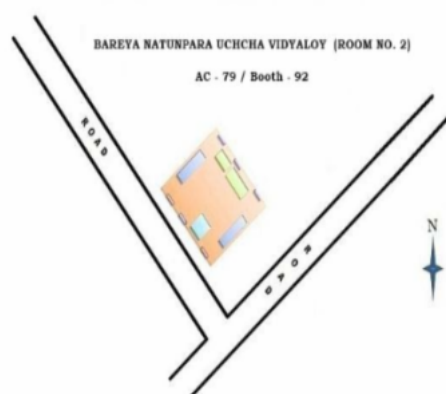

নির্বাচক নিবন্ধন আধিকারিকের স্বাক্ষর

Nazri Naksha

Google Map View

Polling Station Building Front View

Polling Station Front View

Cad View

Key MAP View

1 নাম : লাবনী ঘোষ স্বামীর নাম: দিনেশ ঘোষ বাড়ির নং : n0159 বয়স : 28 লিঙ্গ : মহিলা	WPL1969138 ফটো উপলব্ধ	2 নাম : সোনালী রায় বিশ্বাস স্বামীর নাম: পরিতোষ রায় বাড়ির নং : N0034 বয়স : 28 লিঙ্গ : মহিলা	WPL1969278 ফটো উপলব্ধ	3 নাম : রীমা রায় স্বামীর নাম: প্রদীপ রায় বাড়ির নং : n0057 বয়স : 27 লিঙ্গ : মহিলা	WPL1969161 ফটো উপলব্ধ
4 নাম : ষষ্ঠী (মন্ডল) ঘোষ স্বামীর নাম: আনন্দ ঘোষ বাড়ির নং : n0179 বয়স : 61 লিঙ্গ : মহিলা	GMY2808988 ফটো উপলব্ধ	5 নাম : অনিতা (রায়)বায়েন স্বামীর নাম: সুব্রত রায় বাড়ির নং : n0182 বয়স : 44 লিঙ্গ : মহিলা	GMY2371417 ফটো উপলব্ধ	6 নাম : সুব্রত কর্মকার পিতার নাম: সুকুমার কর্মকার বাড়ির নং : n0131 বয়স : 29 লিঙ্গ : পুরুষ	WPL1882356 ফটো উপলব্ধ
7 নাম : লক্ষ্মন কর্মকার পিতার নাম: শিবু কর্মকার বাড়ির নং : n0006 বয়স : 73 লিঙ্গ : পুরুষ	WPL2549137 ফটো উপলব্ধ	8 নাম : রাজেশ কর্মকার পিতার নাম: রাজু কর্মকার বাড়ির নং : এন0002 বয়স : 23 লিঙ্গ : পুরুষ	WPL2520286 ফটো উপলব্ধ	9 নাম : দীপ কর্মকার পিতার নাম: কেট্ট কর্মকার বাড়ির নং : n0007 বয়স : 24 লিঙ্গ : পুরুষ	WPL2331262 ফটো উপলব্ধ
10 নাম : গোপাল কর্মকার পিতার নাম: চন্ডী কর্মকার বাড়ির নং : n0005 বয়স : 32 লিঙ্গ : পুরুষ	WPL1785328 ফটো উপলব্ধ	11 নাম : চণ্ডী কর্মকার পিতার নাম: শিবু কর্মকার বাড়ির নং : n0005 বয়স : 64 লিঙ্গ : পুরুষ	WB/11/070/426260 ফটো উপলব্ধ	12 নাম : সোমা কর্মকার স্বামীর নাম: বিমান কর্মকার বাড়ির নং : n0129 বয়স : 32 লিঙ্গ : মহিলা	WPL1488592 ফটো উপলব্ধ
13 নাম : রাজু কর্মকার পিতার নাম: মোহন কর্মকার বাড়ির নং : n0005 বয়স : 46 লিঙ্গ : পুরুষ	WPL2330074 ফটো উপলব্ধ	14 নাম : সাধনা কর্মকার পিতার নাম: মোহন কর্মকার বাড়ির নং : n005 বয়স : 31 লিঙ্গ : মহিলা	WPL2331742 ফটো উপলব্ধ	15 নাম : উত্তম কর্মকার পিতার নাম: কার্তিক কর্মকার বাড়ির নং : n0130 বয়স : 47 লিঙ্গ : পুরুষ	WPL1614130 ফটো উপলব্ধ
16 নাম : মিনতি কর্মকার স্বামীর নাম: কার্তিক কর্মকার বাড়ির নং : n0130 বয়স : 71 লিঙ্গ : মহিলা	WB/11/070/414243 ফটো উপলব্ধ	17 নাম : কার্তিক কর্মকার পিতার নাম: ধর্মদাস কর্মকার বাড়ির নং : n0130 বয়স : 79 লিঙ্গ : পুরুষ	WB/11/070/414100 ফটো উপলব্ধ	18 নাম : বিমান কর্মকার পিতার নাম: প্রহ্লাদ কর্মকার বাড়ির নং : n0129 বয়স : 39 লিঙ্গ : পুরুষ	GMY2658268 ফটো উপলব্ধ
19 নাম : অর্চনা কর্মকার স্বামীর নাম: প্রহ্লাদ কর্মকার বাড়ির নং : n0129 বয়স : 63 লিঙ্গ : মহিলা	WB/11/070/414244 ফটো উপলব্ধ	20 নাম : প্রহ্লাদ কর্মকার পিতার নাম: ধর্মদাস কর্মকার বাড়ির নং : n0129 বয়স : 76 লিঙ্গ : পুরুষ	WB/11/070/414032 ফটো উপলব্ধ	21 নাম : রীতা কর্মকার স্বামীর নাম: কৃষ্ণ কর্মকার বাড়ির নং : n0007 বয়স : 55 লিঙ্গ : মহিলা	WB/11/070/426245 ফটো উপলব্ধ
22 নাম : বুল্টি কর্মকার স্বামীর নাম: সত্যজিৎ কর্মকার বাড়ির নং : n0006 বয়স : 31 লিঙ্গ : মহিলা	WPL1614536 ফটো উপলব্ধ	23 নাম : সত্যজিৎ কর্মকার পিতার নাম: লক্ষ্মন কর্মকার বাড়ির নং : n0006 বয়স : 38 লিঙ্গ : পুরুষ	GMY2503001 ফটো উপলব্ধ	24 নাম : ফুলেশ্বরী কর্মকার স্বামীর নাম: লক্ষ্মন কর্মকার বাড়ির নং : n0006 বয়স : 66 লিঙ্গ : মহিলা	WB/11/070/426268 ফটো উপলব্ধ
25 নাম : অঞ্জলী কর্মকার স্বামীর নাম: চণ্ডীচরণ কর্মকার বাড়ির নং : n0005 বয়স : 53 লিঙ্গ : মহিলা	WB/11/070/426269 ফটো উপলব্ধ	26 নাম : মিলন কর্মকার পিতার নাম: মোহন কর্মকার বাড়ির নং : n0005 বয়স : 39 লিঙ্গ : পুরুষ	WPL0389296 ফটো উপলব্ধ	27 নাম : মালতী কর্মকার স্বামীর নাম: মোহন কর্মকার বাড়ির নং : n0005 বয়স : 67 লিঙ্গ : মহিলা	WB/11/070/426275 ফটো উপলব্ধ
28 নাম : জ্যোৎস্না কর্মকার স্বামীর নাম: সুকুমার কর্মকার বাড়ির নং : n0131 বয়স : 48 লিঙ্গ : মহিলা	GMY1707488 ফটো উপলব্ধ	29 নাম : সুকুমার কর্মকার পিতার নাম: কার্তিক কর্মকার বাড়ির নং : n0131 বয়স : 56 লিঙ্গ : পুরুষ	WB/11/070/414015 ফটো উপলব্ধ	30 নাম : মেঘনাথ ঘোষ পিতার নাম: সুফল ঘোষ বাড়ির নং : n0008 বয়স : 55 লিঙ্গ : পুরুষ	WB/11/070/426208 ফটো উপলব্ধ