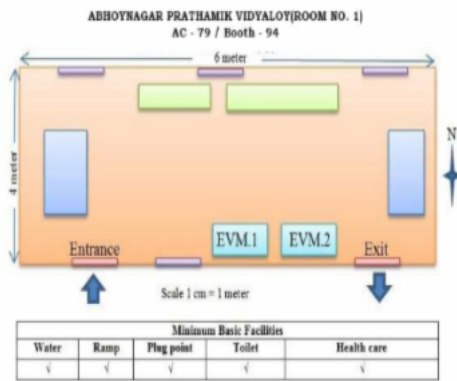

নির্বাচক নিবন্ধন আধিকারিকের স্বাক্ষর

Nazri Naksha

Google Map View

Abhaynagar Prathamik Vidyalay (Room No. - 1)  
AC - 79 / Booth No - 94

Polling Station Building Front View

Polling Station Front View

Cad View