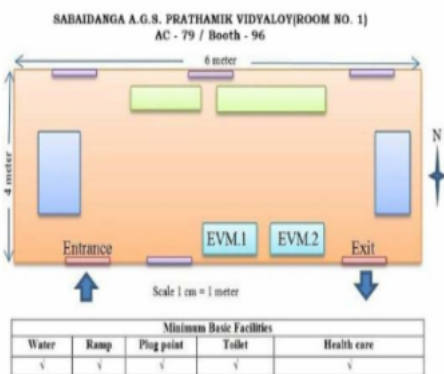

নির্বাচক নিবন্ধন আধিকারিকের স্বাক্ষর

Nazri Naksha

Google Map View

Polling Station Building Front View

Polling Station Front View

Cad View

Key MAP View

1 নাম : আরমনি খাতুন পিতার নাম: দরবিব সেখ বাড়ির নং : n0148 বয়স : 20 লিঙ্গ : মহিলা	WPL1564608 ফটো উপলব্ধ	2 নাম : সাইমনি খাতুন পিতার নাম: দরবিব সেখ বাড়ির নং : n0148 বয়স : 20 লিঙ্গ : মহিলা	WPL1564590 ফটো উপলব্ধ	3 নাম : বদর সেখ মায়ের নাম: আছোদা বেগম সেখ বাড়ির নং : n0148 বয়স : 20 লিঙ্গ : পুরুষ	GMY2689974 ফটো উপলব্ধ
4 নাম : সাহিরা বানু বিবি সেখ স্বামীর নাম: বদর সেখ বাড়ির নং : n0148 বয়স : 34 লিঙ্গ : মহিলা	WPL1222272 ফটো উপলব্ধ	5 নাম : তনজা বিবি সেখ স্বামীর নাম: আরজ সেখ বাড়ির নং : n0177 বয়স : 50 লিঙ্গ : মহিলা	WPL1753995 ফটো উপলব্ধ	6 নাম : নাছের সেখ পিতার নাম: নকল সেখ বাড়ির নং : n0001 বয়স : 53 লিঙ্গ : পুরুষ	GMY1715127 ফটো উপলব্ধ
7 নাম : রহিত সেখ পিতার নাম: দরবিব সেখ বাড়ির নং : n0148 বয়স : 20 লিঙ্গ : পুরুষ	GMY2446904 ফটো উপলব্ধ	8 নাম : ইনতাজ আলি সেখ পিতার নাম: ফিরতাজ আলি সেখ বাড়ির নং : n0177 বয়স : 29 লিঙ্গ : পুরুষ	WPL1749548 ফটো উপলব্ধ	9 নাম : রেনুফা খাতুন স্বামীর নাম: কবিরুল সেখ বাড়ির নং : এন001 বয়স : 22 লিঙ্গ : মহিলা	WPL2509230 ফটো উপলব্ধ
10 নাম : রোকেয়া খাতুন বিবি স্বামীর নাম: কালু সেখ বাড়ির নং : n0303 বয়স : 28 লিঙ্গ : মহিলা	WPL1884394 ফটো উপলব্ধ	11 নাম : সোহেল রানা পিতার নাম: আলতাপ হোসেন সেখ বাড়ির নং : n0296 বয়স : 28 লিঙ্গ : পুরুষ	WPL1786557 ফটো উপলব্ধ	12 নাম : রেশমী খাতুন স্বামীর নাম: সোহেল রানা বাড়ির নং : এন0296 বয়স : 21 লিঙ্গ : মহিলা	WPL2647162 ফটো উপলব্ধ
13 নাম : জামসেদ সেখ পিতার নাম: জসিমদ্দিন সেখ বাড়ির নং : n0148 বয়স : 48 লিঙ্গ : পুরুষ	GMY1715085 ফটো উপলব্ধ	14 নাম : শিউলি খাতুন বিবি স্বামীর নাম: ইস্তালাইন সেখ বাড়ির নং : n0297 বয়স : 37 লিঙ্গ : মহিলা	GMY2800860 ফটো উপলব্ধ	15 নাম : জেসমিন খাতুন পিতার নাম: জালাল উদ্দিন সেখ বাড়ির নং : N0222 বয়স : 31 লিঙ্গ : মহিলা	WPL1938208 ফটো উপলব্ধ
16 নাম : মধুমালা খাতুন স্বামীর নাম: তকবুল হোসেন বাড়ির নং : n0087 বয়স : 27 লিঙ্গ : মহিলা	WPL1988377 ফটো উপলব্ধ	17 নাম : যমুনা খাতুন বিবি স্বামীর নাম: এরফুল মাল বাড়ির নং : n0032 বয়স : 28 লিঙ্গ : মহিলা	WPL1938109 ফটো উপলব্ধ	18 নাম : কুসুম কলি খাতুন বিবি স্বামীর নাম: রিফু সেখ বাড়ির নং : N0135 বয়স : 26 লিঙ্গ : মহিলা	WPL1938133 ফটো উপলব্ধ
19 নাম : সুমন কারিকর পিতার নাম: মৈত্য়ুদ্দি কারিকর বাড়ির নং : এন0001 বয়স : 25 লিঙ্গ : পুরুষ	WPL2062107 ফটো উপলব্ধ	20 নাম : হানিফ আনসারী পিতার নাম: লিয়াকত আনসারী বাড়ির নং : এন0001 বয়স : 25 লিঙ্গ : পুরুষ	WPL2042331 ফটো উপলব্ধ	21 নাম : আনেহার বিবি সেখ স্বামীর নাম: নাছের সেখ বাড়ির নং : n0001 বয়স : 51 লিঙ্গ : মহিলা	GMY1715382 ফটো উপলব্ধ
22 নাম : কবিরুল সেখ পিতার নাম: নাছের সেখ বাড়ির নং : n0001 বয়স : 28 লিঙ্গ : পুরুষ	WPL1786490 ফটো উপলব্ধ	23 নাম : সাকিল আনসারী পিতার নাম: হক সাহেব আনসারী বাড়ির নং : n0085 বয়স : 27 লিঙ্গ : পুরুষ	WPL1938125 ফটো উপলব্ধ	24 নাম : নাসিম মন্ডল পিতার নাম: হায়দার আলি মন্ডল বাড়ির নং : N0002 বয়স : 26 লিঙ্গ : পুরুষ	WPL1938158 ফটো উপলব্ধ
25 নাম : রুবেল মন্ডল পিতার নাম: ইকবাল মন্ডল বাড়ির নং : N0109 বয়স : 27 লিঙ্গ : পুরুষ	WPL1938174 ফটো উপলব্ধ	26 নাম : ইয়ারুল সেখ পিতার নাম: আলি বন্দি সেখ বাড়ির নং : n0190 বয়স : 31 লিঙ্গ : পুরুষ	WPL1937994 ফটো উপলব্ধ	27 নাম : রহিবুল সেখ পিতার নাম: হাসিবুল সেখ বাড়ির নং : n0220 বয়স : 26 লিঙ্গ : পুরুষ	WPL1938000 ফটো উপলব্ধ
28 নাম : রিনা খাতুন স্বামীর নাম: ইয়ারুল সেখ বাড়ির নং : n0309 বয়স : 27 লিঙ্গ : মহিলা	WPL2320240 ফটো উপলব্ধ	29 নাম : শান্ত সেখ পিতার নাম: আনোয়ার সেখ বাড়ির নং : N0243 বয়স : 26 লিঙ্গ : পুরুষ	WPL1938059 ফটো উপলব্ধ	30 নাম : রুকসোনা খাতুন স্বামীর নাম: শান্ত সেখ বাড়ির নং : এন0243 বয়স : 21 লিঙ্গ : মহিলা	WPL2656163 ফটো উপলব্ধ