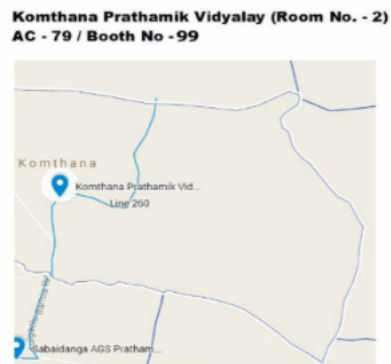

Google Map View