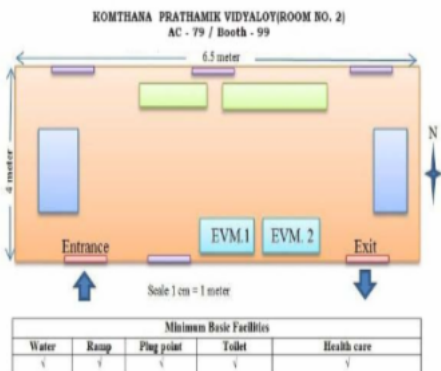

নির্বাচক নিবন্ধন আধিকারিকের স্বাক্ষর

Nazri Naksha

Google Map View

Polling Station Building Front View

Polling Station Front View

Cad View

Key MAP View

1 নাম : সাহেবা খাতুন বিবি স্বামীর নাম: মজিবর মণ্ডল বাড়ির নং : n0195 বয়স : 38 লিঙ্গ : মহিলা	GMY2690717 ফটো উপলব্ধ	2 নাম : শামিম মণ্ডল পিতার নাম: ফজল হক মণ্ডল বাড়ির নং : n0122 বয়স : 31 লিঙ্গ : পুরুষ	WPL1492693 ফটো উপলব্ধ	3 নাম : নূরজাহান বেগম স্বামীর নাম: বাবলু বিশ্বাস বাড়ির নং : n0212 বয়স : 53 লিঙ্গ : মহিলা	GMY2688877 ফটো উপলব্ধ
4 নাম : এ. এল. সুরাইয়া সুলতানা পিতার নাম: আবু বাক্কার বাড়ির নং : N0120 বয়স : 37 লিঙ্গ : মহিলা	DTN2909885 ফটো উপলব্ধ	5 নাম : সামিউন খাতুন স্বামীর নাম: মতিন মল্লিক বাড়ির নং : 0205 বয়স : 29 লিঙ্গ : মহিলা	WPL1989185 ফটো উপলব্ধ	6 নাম : শাকিলা খাতুন বিবি স্বামীর নাম: হাসেম মণ্ডল বাড়ির নং : n0197 বয়স : 41 লিঙ্গ : মহিলা	GMY2802312 ফটো উপলব্ধ
7 নাম : হানিফা খাতুন বিবি স্বামীর নাম: ইয়াসিন সেখ বাড়ির নং : n158 বয়স : 28 লিঙ্গ : মহিলা	WPL1938406 ফটো উপলব্ধ	8 নাম : বিদার হোসেন মণ্ডল পিতার নাম: ফজলহক মণ্ডল বাড়ির নং : n0122 বয়স : 34 লিঙ্গ : পুরুষ	WPL1492701 ফটো উপলব্ধ	9 নাম : বেগম বেলা স্বামীর নাম: ফজল হক মণ্ডল বাড়ির নং : n0122 বয়স : 57 লিঙ্গ : মহিলা	GMY1223882 ফটো উপলব্ধ
10 নাম : সাহিদ মণ্ডল পিতার নাম: রফিকুল মণ্ডল বাড়ির নং : N0084 বয়স : 26 লিঙ্গ : পুরুষ	WPL1938430 ফটো উপলব্ধ	11 নাম : মৌসুমী খাতুন পিতার নাম: কেচমত সেখ বাড়ির নং : n0248 বয়স : 30 লিঙ্গ : মহিলা	WPL1775998 ফটো উপলব্ধ	12 নাম : রেসমিতারা খাতুন পিতার নাম: গোলাম সেখ বাড়ির নং : এন 0011 বয়স : 25 লিঙ্গ : মহিলা	WPL2091825 ফটো উপলব্ধ
13 নাম : মেনোকা খাতুন স্বামীর নাম: জসিমুদ্দিন মন্ডল বাড়ির নং : N0118 বয়স : 30 লিঙ্গ : মহিলা	WPL1579242 ফটো উপলব্ধ	14 নাম : ঝর্ণা খাতুন স্বামীর নাম: ডুবুনা মন্ডল বাড়ির নং : এন00 বয়স : 35 লিঙ্গ : মহিলা	WPL2058717 ফটো উপলব্ধ	15 নাম : পাপিয়া খাতুন স্বামীর নাম: আতাবুল হোসেন মণ্ডল বাড়ির নং : n0127 বয়স : 30 লিঙ্গ : মহিলা	WPL1938414 ফটো উপলব্ধ
16 নাম : বাবলী খাতুন পিতার নাম: আলাউদ্দিন সেখ বাড়ির নং : N0211 বয়স : 35 লিঙ্গ : মহিলা	WPL1565019 ফটো উপলব্ধ	17 নাম : সাগিরা খাতুন বিবি স্বামীর নাম: রকিবুল মন্ডল বাড়ির নং : n0246 বয়স : 30 লিঙ্গ : মহিলা	WPL1615723 ফটো উপলব্ধ	18 নাম : আনোয়ার ঘরামী পিতার নাম: শরিপ ঘরামী বাড়ির নং : n0010 বয়স : 38 লিঙ্গ : পুরুষ	WPL0420471 ফটো উপলব্ধ
19 নাম : তহমিনা মল্লিক পিতার নাম: পলাশ মল্লিক বাড়ির নং : n0119 বয়স : 37 লিঙ্গ : মহিলা	GMY2801488 ফটো উপলব্ধ	20 নাম : করিমবকস ঘরামী পিতার নাম: মধু ঘরামী বাড়ির নং : n0119 বয়স : 57 লিঙ্গ : পুরুষ	WPL2157584 ফটো উপলব্ধ	21 নাম : হাছিল ঘরামী পিতার নাম: শুকচাঁদ ঘরামী বাড়ির নং : n0151 বয়স : 43 লিঙ্গ : পুরুষ	GMY2246528 ফটো উপলব্ধ
22 নাম : দোয়াবক্স ঘরামী পিতার নাম: মধু ঘরামী বাড়ির নং : n0119 বয়স : 76 লিঙ্গ : পুরুষ	WPL2156701 ফটো উপলব্ধ	23 নাম : জাহানারা ঘরামী স্বামীর নাম: মনরুদ্দিন ঘরামী বাড়ির নং : n0152 বয়স : 55 লিঙ্গ : মহিলা	WPL2158558 ফটো উপলব্ধ	24 নাম : আজাবুল ঘরামী পিতার নাম: হাছিল ঘরামী বাড়ির নং : N0151 বয়স : 24 লিঙ্গ : পুরুষ	WPL2246908 ফটো উপলব্ধ
25 নাম : এরশাদ ঘরামী পিতার নাম: হাছিল ঘরামী বাড়ির নং : এন0151 বয়স : 22 লিঙ্গ : পুরুষ	WPL2613396 ফটো উপলব্ধ	26 নাম : সান্টু ঘরামী পিতার নাম: লালচাঁদ ঘরামী বাড়ির নং : n0150 বয়স : 39 লিঙ্গ : পুরুষ	GMY2801512 ফটো উপলব্ধ	27 নাম : সাহানারা বিবি(খাতুন) ঘরামী স্বামীর নাম: সান্টু ঘরামী বাড়ির নং : n0150 বয়স : 39 লিঙ্গ : মহিলা	WPL0420612 ফটো উপলব্ধ
28 নাম : আরজান ঘরামী পিতার নাম: গোলাম ঘরামী বাড়ির নং : n0153 বয়স : 65 লিঙ্গ : পুরুষ	WB/11/070/591425 ফটো উপলব্ধ	29 নাম : নাহারনুর ঘরামী স্বামীর নাম: আরজান ঘরামী বাড়ির নং : n0153 বয়স : 51 লিঙ্গ : মহিলা	GMY1716232 ফটো উপলব্ধ	30 নাম : হিলাল ঘরামী পিতার নাম: আরজান ঘরামী বাড়ির নং : n0153 বয়স : 33 লিঙ্গ : পুরুষ	WPL1390509 ফটো উপলব্ধ