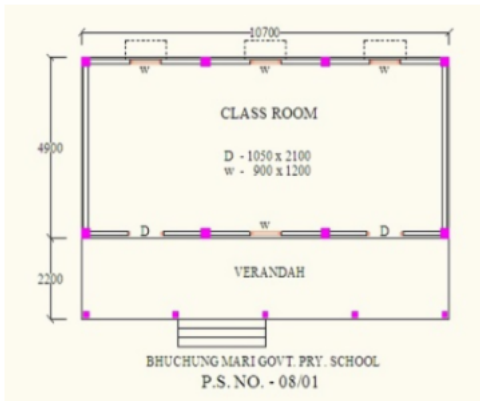

নির্বাচক নিবন্ধন আধিকারিকের স্বাক্ষর

Nazri Naksha

Google Map View

Polling Station Building Front View

Polling Station Front View

Cad View

Key MAP View

1 নাম : সঞ্জিত অধিকারী পিতার নাম: ফুলকুমার অধিকারী বাড়ির নং : n0245 বয়স : 28 লিঙ্গ : পুরুষ	WII1909381 ফটো উপলব্ধ	2 নাম : সুব্রত অধিকারী পিতার নাম: বকুল অধিকারী বাড়ির নং : n0080 বয়স : 29 লিঙ্গ : পুরুষ	WII1817717 ফটো উপলব্ধ	3 নাম : নবুনা অধিকারী স্বামীর নাম: দেবেন্দ্র অধিকারী বাড়ির নং : n0117 বয়স : 66 লিঙ্গ : মহিলা	WB/01/008/072567 ফটো উপলব্ধ
4 নাম : অর্চনা বর্মণ(অধিকারী) স্বামীর নাম: নিরঞ্জন অধিকারী বাড়ির নং : n0116 বয়স : 43 লিঙ্গ : মহিলা	WII1355114 ফটো উপলব্ধ	5 নাম : নিরঞ্জন অধিকারী পিতার নাম: পদেন অধিকারী বাড়ির নং : n0116 বয়স : 49 লিঙ্গ : পুরুষ	WB/01/008/072761 ফটো উপলব্ধ	6 নাম : নমিতা অধিকারী(দাস) স্বামীর নাম: রঞ্জিত অধিকারী বাড়ির নং : n0081 বয়স : 32 লিঙ্গ : মহিলা	WII1716745 ফটো উপলব্ধ
7 নাম : রঞ্জিত অধিকারী পিতার নাম: রাজ কুমার অধিকারী বাড়ির নং : n0081 বয়স : 42 লিঙ্গ : পুরুষ	GBM2177012 ফটো উপলব্ধ	8 নাম : সারথী অধিকারী স্বামীর নাম: পদেন অধিকারী বাড়ির নং : n0116 বয়স : 76 লিঙ্গ : মহিলা	WB/01/008/072802 ফটো উপলব্ধ	9 নাম : রাজকুমার অধিকারী পিতার নাম: রাজকিষ্ট অধিকারী বাড়ির নং : n0081 বয়স : 64 লিঙ্গ : পুরুষ	WB/01/008/072155 ফটো উপলব্ধ
10 নাম : মালতি অধিকারী অন্যান্য: বকুল অধিকারী বাড়ির নং : n0080 বয়স : 52 লিঙ্গ : মহিলা	WB/01/008/072475 ফটো উপলব্ধ	11 নাম : গোবিন্দ অধিকারী পিতার নাম: সুভাষ অধিকারী বাড়ির নং : n0076 বয়স : 38 লিঙ্গ : পুরুষ	WII1355726 ফটো উপলব্ধ	12 নাম : অমরজিৎ অধিকারী পিতার নাম: বকুল অধিকারী বাড়ির নং : এন0080 বয়স : 26 লিঙ্গ : পুরুষ	WII2060952 ফটো উপলব্ধ
13 নাম : রাজীব অধিকারী পিতার নাম: রবীন্দ্র অধিকারী বাড়ির নং : n0117 বয়স : 38 লিঙ্গ : পুরুষ	GBM2550424 ফটো উপলব্ধ	14 নাম : সরলা অধিকারী স্বামীর নাম: রাজকুমার অধিকারী বাড়ির নং : n0081 বয়স : 59 লিঙ্গ : মহিলা	WB/01/008/072415 ফটো উপলব্ধ	15 নাম : অনন্ত অধিকারী পিতার নাম: হেমন্ত অধিকারী বাড়ির নং : n0016 বয়স : 34 লিঙ্গ : পুরুষ	WII1220367 ফটো উপলব্ধ
16 নাম : রিপন অধিকারী মায়ের নাম: সারথী অধিকারী বাড়ির নং : n0116 বয়স : 35 লিঙ্গ : পুরুষ	WII1506807 ফটো উপলব্ধ	17 নাম : ধীমান অধিকারী মায়ের নাম: সারথী অধিকারী বাড়ির নং : n0116 বয়স : 40 লিঙ্গ : পুরুষ	GBM2621993 ফটো উপলব্ধ	18 নাম : হেমন্ত অধিকারী পিতার নাম: সদানন্দ অধিকারী বাড়ির নং : n0077 বয়স : 58 লিঙ্গ : পুরুষ	WB/01/008/072847 ফটো উপলব্ধ
19 নাম : পিংকি অধিকারী রায় সরকার স্বামীর নাম: অনন্ত অধিকারী বাড়ির নং : এন0016 বয়স : 27 লিঙ্গ : মহিলা	WII2060994 ফটো উপলব্ধ	20 নাম : লক্শ্মন দাস পিতার নাম: লক্শ্মীকান্ত দাস বাড়ির নং : n0016 বয়স : 61 লিঙ্গ : পুরুষ	WB/01/008/072577 ফটো উপলব্ধ	21 নাম : জ্যোত্স্না দাস স্বামীর নাম: আনন্দ দাস বাড়ির নং : বয়স : 32 লিঙ্গ : মহিলা	WII1506666 ফটো উপলব্ধ
22 নাম : সুমিত্রা অধিকারী স্বামীর নাম: সূর্যকান্ত অধিকারী বাড়ির নং : n0115 বয়স : 57 লিঙ্গ : মহিলা	WB/01/008/072803 ফটো উপলব্ধ	23 নাম : অলকা অধিকারী স্বামীর নাম: ধনেশ্বর অধিকারী বাড়ির নং : n0073 বয়স : 61 লিঙ্গ : মহিলা	WB/01/008/072797 ফটো উপলব্ধ	24 নাম : বকুল রায় (অধিকারী) স্বামীর নাম: নকুল অধিকারী বাড়ির নং : n0078 বয়স : 39 লিঙ্গ : মহিলা	GBM2622157 ফটো উপলব্ধ
25 নাম : নকুল অধিকারী পিতার নাম: রাজকিষ্ট অধিকারী বাড়ির নং : n0078 বয়স : 53 লিঙ্গ : পুরুষ	WB/01/008/072879 ফটো উপলব্ধ	26 নাম : বেবি অধিকারী পিতার নাম: নকুল অধিকারী বাড়ির নং : এন012 বয়স : 22 লিঙ্গ : মহিলা	WII2460780 ফটো উপলব্ধ	27 নাম : নিরুপমা অধিকারী পিতার নাম: নকুল অধিকারী বাড়ির নং : এন012 বয়স : 20 লিঙ্গ : মহিলা	WII2460806 ফটো উপলব্ধ
28 নাম : ববিতা অধিকারী স্বামীর নাম: হেমন্ত অধিকারী বাড়ির নং : n0077 বয়স : 48 লিঙ্গ : মহিলা	GBM1350131 ফটো উপলব্ধ	29 নাম : শুঘুমা রায় স্বামীর নাম: বিমল রায় বাড়ির নং : এন0141 বয়স : 38 লিঙ্গ : মহিলা	WII1221035 ফটো উপলব্ধ	30 নাম : রাজমোহন অধিকারী পিতার নাম: হেমন্ত অধিকারী বাড়ির নং : এন012 বয়স : 20 লিঙ্গ : পুরুষ	WII2504421 ফটো উপলব্ধ