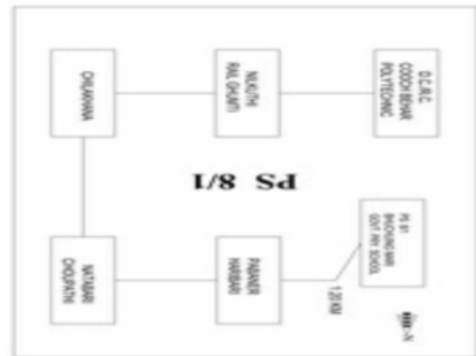

নির্বাচক নিবন্ধন আধিকারিকের স্বাক্ষর

Nazri Naksha

Google Map View

Polling Station Building Front View

Polling Station Front View

Cad View

Key MAP View

1 নাম : সঞ্জিত অধিকারী পিতার নাম: ফুলকুমার অধিকারী বাড়ির নং : n0245 বয়স : 28 লিঙ্গ : পুরুষ	WII1909381 ফটো উপলব্ধ	2 নাম : সুব্রত অধিকারী পিতার নাম: বকুল অধিকারী বাড়ির নং : n0080 বয়স : 29 লিঙ্গ : পুরুষ	WII1817717 ফটো উপলব্ধ	3 নাম : নবুনা অধিকারী স্বামীর নাম: দেবেন্দ্র অধিকারী বাড়ির নং : n0117 বয়স : 66 লিঙ্গ : মহিলা	WB/01/008/072567 ফটো উপলব্ধ
4 নাম : অর্চনা বর্মণ(অধিকারী) স্বামীর নাম: নিরঞ্জন অধিকারী বাড়ির নং : n0116 বয়স : 43 লিঙ্গ : মহিলা	WII1355114 ফটো উপলব্ধ	5 নাম : নিরঞ্জন অধিকারী পিতার নাম: পদেন অধিকারী বাড়ির নং : n0116 বয়স : 49 লিঙ্গ : পুরুষ	WB/01/008/072761 ফটো উপলব্ধ	6 নাম : নমিতা অধিকারী(দাস) স্বামীর নাম: রঞ্জিত অধিকারী বাড়ির নং : n0081 বয়স : 32 লিঙ্গ : মহিলা	WII1716745 ফটো উপলব্ধ
7 নাম : রঞ্জিত অধিকারী পিতার নাম: রাজ কুমার অধিকারী বাড়ির নং : n0081 বয়স : 42 লিঙ্গ : পুরুষ	GBM2177012 ফটো উপলব্ধ	8 নাম : সারথী অধিকারী স্বামীর নাম: পদেন অধিকারী বাড়ির নং : n0116 বয়স : 76 লিঙ্গ : মহিলা	WB/01/008/072802 ফটো উপলব্ধ	9 নাম : রাজকুমার অধিকারী পিতার নাম: রাজকিষ্ট অধিকারী বাড়ির নং : n0081 বয়স : 64 লিঙ্গ : পুরুষ	WB/01/008/072155 ফটো উপলব্ধ
10 নাম : মালতি অধিকারী অন্যান্য: বকুল অধিকারী বাড়ির নং : n0080 বয়স : 52 লিঙ্গ : মহিলা	WB/01/008/072475 ফটো উপলব্ধ	11 নাম : গোবিন্দ অধিকারী পিতার নাম: সুভাষ অধিকারী বাড়ির নং : n0076 বয়স : 38 লিঙ্গ : পুরুষ	WII1355726 ফটো উপলব্ধ	12 নাম : অমরজিৎ অধিকারী পিতার নাম: বকুল অধিকারী বাড়ির নং : এন0080 বয়স : 26 লিঙ্গ : পুরুষ	WII2060952 ফটো উপলব্ধ
13 নাম : রাজীব অধিকারী পিতার নাম: রবীন্দ্র অধিকারী বাড়ির নং : n0117 বয়স : 38 লিঙ্গ : পুরুষ	GBM2550424 ফটো উপলব্ধ	14 নাম : সরলা অধিকারী স্বামীর নাম: রাজকুমার অধিকারী বাড়ির নং : n0081 বয়স : 59 লিঙ্গ : মহিলা	WB/01/008/072415 ফটো উপলব্ধ	15 নাম : অনন্ত অধিকারী পিতার নাম: হেমন্ত অধিকারী বাড়ির নং : n0016 বয়স : 34 লিঙ্গ : পুরুষ	WII1220367 ফটো উপলব্ধ
16 নাম : রিপন অধিকারী মায়ের নাম: সারথী অধিকারী বাড়ির নং : n0116 বয়স : 35 লিঙ্গ : পুরুষ	WII1506807 ফটো উপলব্ধ	17 নাম : ধীমান অধিকারী মায়ের নাম: সারথী অধিকারী বাড়ির নং : n0116 বয়স : 40 লিঙ্গ : পুরুষ	GBM2621993 ফটো উপলব্ধ	18 নাম : হেমন্ত অধিকারী পিতার নাম: সদানন্দ অধিকারী বাড়ির নং : n0077 বয়স : 58 লিঙ্গ : পুরুষ	WB/01/008/072847 ফটো উপলব্ধ
19 নাম : পিংকি অধিকারী রায় সরকার স্বামীর নাম: অনন্ত অধিকারী বাড়ির নং : এন0016 বয়স : 27 লিঙ্গ : মহিলা	WII2060994 ফটো উপলব্ধ	20 নাম : লক্শ্মন দাস পিতার নাম: লক্শ্মীকান্ত দাস বাড়ির নং : n0016 বয়স : 61 লিঙ্গ : পুরুষ	WB/01/008/072577 ফটো উপলব্ধ	21 নাম : জ্যোত্স্না দাস স্বামীর নাম: আনন্দ দাস বাড়ির নং : বয়স : 32 লিঙ্গ : মহিলা	WII1506666 ফটো উপলব্ধ
22 নাম : সুমিত্রা অধিকারী স্বামীর নাম: সূর্যকান্ত অধিকারী বাড়ির নং : n0115 বয়স : 57 লিঙ্গ : মহিলা	WB/01/008/072803 ফটো উপলব্ধ	23 নাম : অলকা অধিকারী স্বামীর নাম: ধনেশ্বর অধিকারী বাড়ির নং : n0073 বয়স : 61 লিঙ্গ : মহিলা	WB/01/008/072797 ফটো উপলব্ধ	24 নাম : বকুল রায় (অধিকারী) স্বামীর নাম: নকুল অধিকারী বাড়ির নং : n0078 বয়স : 39 লিঙ্গ : মহিলা	GBM2622157 ফটো উপলব্ধ
25 নাম : নকুল অধিকারী পিতার নাম: রাজকিষ্ট অধিকারী বাড়ির নং : n0078 বয়স : 53 লিঙ্গ : পুরুষ	WB/01/008/072879 ফটো উপলব্ধ	26 নাম : বেবি অধিকারী পিতার নাম: নকুল অধিকারী বাড়ির নং : এন012 বয়স : 22 লিঙ্গ : মহিলা	WII2460780 ফটো উপলব্ধ	27 নাম : নিরুপমা অধিকারী পিতার নাম: নকুল অধিকারী বাড়ির নং : এন012 বয়স : 20 লিঙ্গ : মহিলা	WII2460806 ফটো উপলব্ধ
28 নাম : ববিতা অধিকারী স্বামীর নাম: হেমন্ত অধিকারী বাড়ির নং : n0077 বয়স : 48 লিঙ্গ : মহিলা	GBM1350131 ফটো উপলব্ধ	29 নাম : শুঘুমা রায় স্বামীর নাম: বিমল রায় বাড়ির নং : এন0141 বয়স : 38 লিঙ্গ : মহিলা	WII1221035 ফটো উপলব্ধ	30 নাম : রাজমোহন অধিকারী পিতার নাম: হেমন্ত অধিকারী বাড়ির নং : এন012 বয়স : 20 লিঙ্গ : পুরুষ	WII2504421 ফটো উপলব্ধ