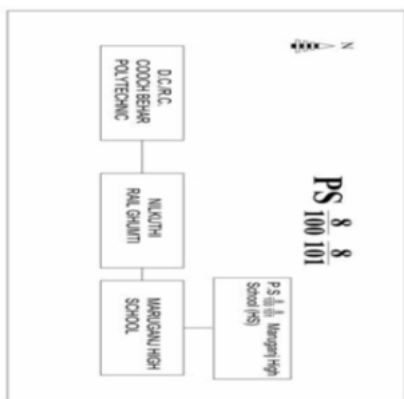

Nazri Naksha