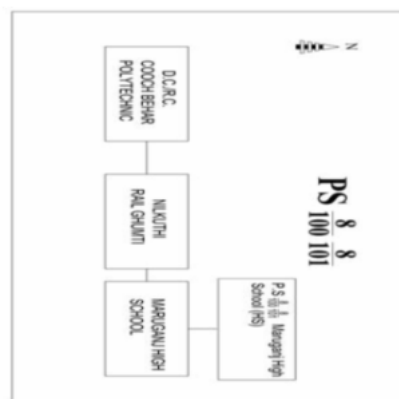

নির্বাচক নিবন্ধন আধিকারিকের স্বাক্ষর

Nazri Naksha

Google Map View

Polling Station Building Front View

Polling Station Front View

Cad View

Key MAP View

বিধানসভা নির্বাচনক্ষেত্রের নং, নাম : 8-নাটাবাড়ি