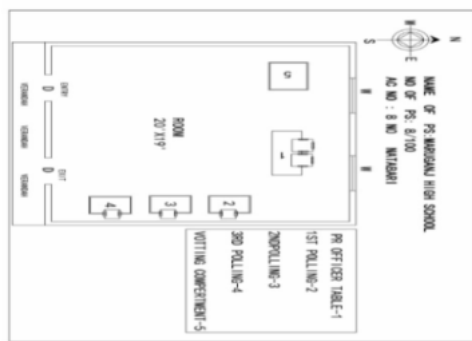

নির্বাচক নিবন্ধন আধিকারিকের স্বাক্ষর

Nazri Naksha

Google Map View

Polling Station Building Front View

Polling Station Front View

Cad View

Key MAP View

বিধানসভা নির্বাচনক্ষেত্রের নং, নাম : 8-নাটাবাড়ি