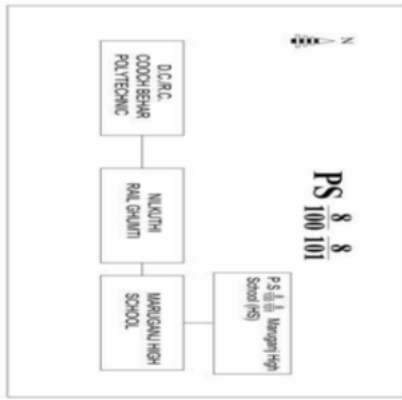

Nazri Naksha