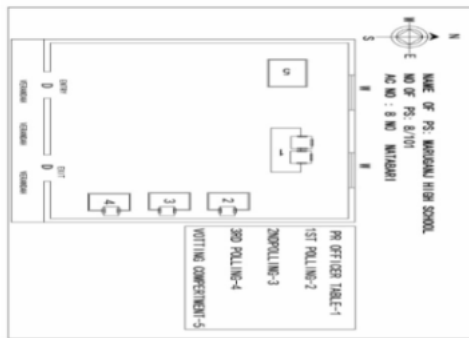

নির্বাচক নিবন্ধন আধিকারিকের স্বাক্ষর

Nazri Naksha

Google Map View

Polling Station Building Front View

Polling Station Front View

Cad View

Key MAP View

বিধানসভা নির্বাচনক্ষেত্রের নং, নাম : 8-নাটাবাড়ি