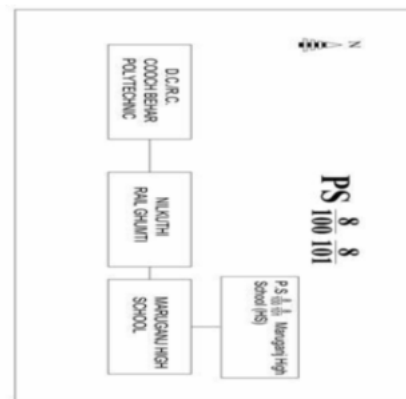

নির্বাচক নিবন্ধন আধিকারিকের স্বাক্ষর

Nazri Naksha

Google Map View

Polling Station Building Front View

Polling Station Front View

Cad View

Key MAP View

বিধানসভা নির্বাচনক্ষেত্রের নং, নাম : 8-নাটাবাড়ি