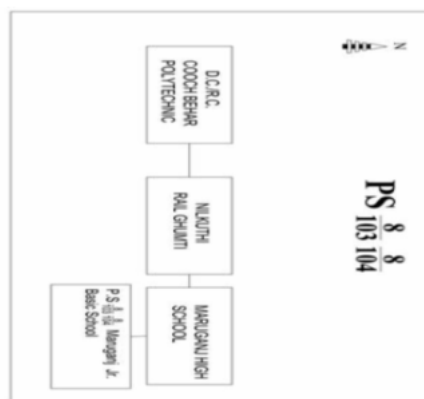

নির্বাচক নিবন্ধন আধিকারিকের স্বাক্ষর

Nazri Naksha

Google Map View

Polling Station Building Front View

Polling Station Front View

Cad View

Key MAP View

1 নাম : অনিতা অধিকারী দে সরকার স্বামীর নাম: দিলীপ কুমার অধিকারী বাড়ির নং : n0003 বয়স : 53 লিঙ্গ : মহিলা	WII2340719 ফটো উপলব্ধ	2 নাম : এসান মিঞা পিতার নাম: আলম আনছারী বাড়ির নং : এন0152 বয়স : 25 লিঙ্গ : পুরুষ	WII2257640 ফটো উপলব্ধ	3 নাম : জয়া বর্মন সরকার স্বামীর নাম: সুসান্ত সরকার বাড়ির নং : N0152 বয়স : 30 লিঙ্গ : মহিলা	WII2204766 ফটো উপলব্ধ
4 নাম : একলাল সরকার পিতার নাম: মোহাম্মদ আলম মিঞা বাড়ির নং : 158 বয়স : 30 লিঙ্গ : পুরুষ	WII1925585 ফটো উপলব্ধ	5 নাম : স্বপ্না কাথী স্বামীর নাম: সুবোধ কাথী বাড়ির নং : n0123 বয়স : 38 লিঙ্গ : মহিলা	GBM2568483 ফটো উপলব্ধ	6 নাম : সুবোধ কাথী পিতার নাম: সুরেশ কাথী বাড়ির নং : n0123 বয়স : 42 লিঙ্গ : পুরুষ	GBM2185726 ফটো উপলব্ধ
7 নাম : সুব্রত কাথী পিতার নাম: সুরেশ কাথী বাড়ির নং : N0123 বয়স : 30 লিঙ্গ : পুরুষ	WII1980804 ফটো উপলব্ধ	8 নাম : সামিনা খাতুন পিতার নাম: আলম মিঞা বাড়ির নং : 152 বয়স : 27 লিঙ্গ : মহিলা	WII1925593 ফটো উপলব্ধ	9 নাম : সুপ্রতীক গুহ পিতার নাম: মৃত নরেশ চন্দ্র গুহ বাড়ির নং : n0188 বয়স : 52 লিঙ্গ : পুরুষ	WB/01/008/207494 ফটো উপলব্ধ
10 নাম : সৌম্যদীপ গুহ পিতার নাম: সুপ্রতীক গুহ বাড়ির নং : 8/104 বয়স : 20 লিঙ্গ : পুরুষ	WII2466381 ফটো উপলব্ধ	11 নাম : প্রতিমা গুহ(দত্ত) স্বামীর নাম: সুপ্রতীক গুহ বাড়ির নং : n0187 বয়স : 42 লিঙ্গ : মহিলা	WB/01/008/216404 ফটো উপলব্ধ	12 নাম : কার্তিক গোস্বামী পিতার নাম: হরেন্দ্র গোস্বামী বাড়ির নং : n0002 বয়স : 66 লিঙ্গ : পুরুষ	WB/01/008/216369 ফটো উপলব্ধ
13 নাম : সুতপা গোস্বামী পিতার নাম: সুশীল গোস্বামী বাড়ির নং : n0011 বয়স : 35 লিঙ্গ : মহিলা	WII1177666 ফটো উপলব্ধ	14 নাম : তুলসী গোস্বামী স্বামীর নাম: সুশীল গোস্বামী বাড়ির নং : n0011 বয়স : 66 লিঙ্গ : মহিলা	WII2126738 ফটো উপলব্ধ	15 নাম : স্বরূপ গোস্বামী পিতার নাম: সুশীল কুমার গোস্বামী বাড়ির নং : n0011 বয়স : 42 লিঙ্গ : পুরুষ	GBM2185668 ফটো উপলব্ধ
16 নাম : জয়শ্রী চক্রবর্তী গোস্বামী স্বামীর নাম: স্বরূপ গোস্বামী বাড়ির নং : n0011 বয়স : 33 লিঙ্গ : মহিলা	WII1541333 ফটো উপলব্ধ	17 নাম : স্বপ্না গোস্বামী স্বামীর নাম: শিশির গোস্বামী বাড়ির নং : n0011 বয়স : 66 লিঙ্গ : মহিলা	GBM2513679 ফটো উপলব্ধ	18 নাম : নিবেদিতা গোস্বামী স্বামীর নাম: কার্তিক গোস্বামী বাড়ির নং : n0002 বয়স : 56 লিঙ্গ : মহিলা	WB/01/008/216578 ফটো উপলব্ধ
19 নাম : সুরাজীত চক্রবর্তী পিতার নাম: অনিল চন্দ্র চক্রবর্তী বাড়ির নং : 76 বয়স : 24 লিঙ্গ : পুরুষ	WII2152106 ফটো উপলব্ধ	20 নাম : পাপড়ি চক্রবর্তী পিতার নাম: প্রদীপ চক্রবর্তী বাড়ির নং : N0006 বয়স : 24 লিঙ্গ : মহিলা	WII2153567 ফটো উপলব্ধ	21 নাম : বিকাশ চক্রবর্তী পিতার নাম: বীরেন্দ্র চক্রবর্তী বাড়ির নং : n0010 বয়স : 51 লিঙ্গ : পুরুষ	WB/01/008/216044 ফটো উপলব্ধ
22 নাম : দীপক চক্রবর্তী পিতার নাম: ফনীন্দ্র চক্রবর্তী বাড়ির নং : n0006 বয়স : 52 লিঙ্গ : পুরুষ	WII2529527 ফটো উপলব্ধ	23 নাম : জয়ন্ত চক্রবর্তী পিতার নাম: মলয় ভূষণ চক্রবর্তী বাড়ির নং : n0030 বয়স : 47 লিঙ্গ : পুরুষ	GBM2060838 ফটো উপলব্ধ	24 নাম : কৃষ্ণা চক্রবর্তী (পাঠক) স্বামীর নাম: বিকাশ চক্রবর্তী বাড়ির নং : n0010 বয়স : 36 লিঙ্গ : মহিলা	WII1541382 ফটো উপলব্ধ
25 নাম : গিতালী চক্রবর্তী স্বামীর নাম: অনিল চন্দ্র চক্রবর্তী বাড়ির নং : n0008 বয়স : 62 লিঙ্গ : মহিলা	GBM2260891 ফটো উপলব্ধ	26 নাম : অনিল চন্দ্র চক্রবর্তী পিতার নাম: অধীর চক্রবর্তী বাড়ির নং : n0008 বয়স : 66 লিঙ্গ : পুরুষ	WB/01/008/216093 ফটো উপলব্ধ	# 27 নাম : বিশুজিৎ চক্রবর্তী পিতার নাম: যতীন্দ্র নাথ চক্রবর্তী বাড়ির নং : n0007 বয়স : 53 লিঙ্গ : পুরুষ	WII2508240 ফটো উপলব্ধ
28 নাম : প্রদীপ চক্রবর্তী পিতার নাম: ফনীন্দ্র চক্রবর্তী বাড়ির নং : n0006 বয়স : 54 লিঙ্গ : পুরুষ	WB/01/008/216017 ফটো উপলব্ধ	29 নাম : অর্চনা চক্রবর্তী স্বামীর নাম: গোপেশ চক্রবর্তী বাড়ির নং : n0030 বয়স : 56 লিঙ্গ : মহিলা	WB/01/008/216615 ফটো উপলব্ধ	30 নাম : জ্যোৎস্না চক্রবর্তী স্বামীর নাম: ফনীন্দ্র চক্রবর্তী বাড়ির নং : n0006 বয়স : 76 লিঙ্গ : মহিলা	WB/01/008/216107 ফটো উপলব্ধ