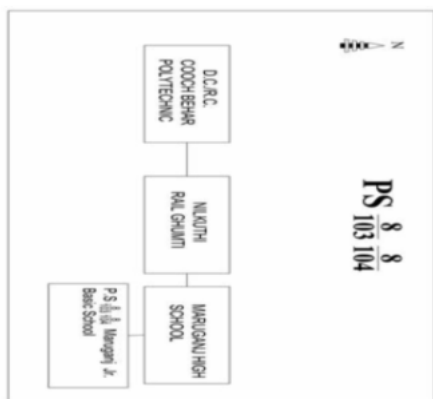

Nazri Naksha