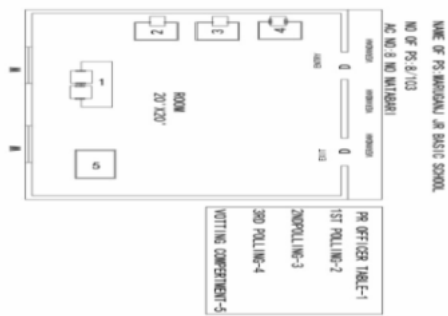

নির্বাচক নিবন্ধন আধিকারিকের স্বাক্ষর

Nazri Naksha

Google Map View

Polling Station Building Front View

Polling Station Front View

Cad View

Key MAP View

1 নাম : অনিতা অধিকারী দে সরকার স্বামীর নাম: দিলীপ কুমার অধিকারী বাড়ির নং : n0003 বয়স : 53 লিঙ্গ : মহিলা	WII2340719 ফটো উপলব্ধ	2 নাম : এসান মিঞা পিতার নাম: আলম আনছারী বাড়ির নং : এন0152 বয়স : 25 লিঙ্গ : পুরুষ	WII2257640 ফটো উপলব্ধ	3 নাম : জয়া বর্মন সরকার স্বামীর নাম: সুসান্ত সরকার বাড়ির নং : N0152 বয়স : 30 লিঙ্গ : মহিলা	WII2204766 ফটো উপলব্ধ
4 নাম : একলাল সরকার পিতার নাম: মোহাম্মদ আলম মিঞা বাড়ির নং : 158 বয়স : 30 লিঙ্গ : পুরুষ	WII1925585 ফটো উপলব্ধ	5 নাম : স্বপ্না কাথী স্বামীর নাম: সুবোধ কাথী বাড়ির নং : n0123 বয়স : 38 লিঙ্গ : মহিলা	GBM2568483 ফটো উপলব্ধ	6 নাম : সুবোধ কাথী পিতার নাম: সুরেশ কাথী বাড়ির নং : n0123 বয়স : 42 লিঙ্গ : পুরুষ	GBM2185726 ফটো উপলব্ধ
7 নাম : সুব্রত কাথী পিতার নাম: সুরেশ কাথী বাড়ির নং : N0123 বয়স : 30 লিঙ্গ : পুরুষ	WII1980804 ফটো উপলব্ধ	8 নাম : সামিনা খাতুন পিতার নাম: আলম মিঞা বাড়ির নং : 152 বয়স : 27 লিঙ্গ : মহিলা	WII1925593 ফটো উপলব্ধ	9 নাম : সুপ্রতীক গুহ পিতার নাম: মৃত নরেশ চন্দ্র গুহ বাড়ির নং : n0188 বয়স : 52 লিঙ্গ : পুরুষ	WB/01/008/207494 ফটো উপলব্ধ
10 নাম : সৌম্যদীপ গুহ পিতার নাম: সুপ্রতীক গুহ বাড়ির নং : 8/104 বয়স : 20 লিঙ্গ : পুরুষ	WII2466381 ফটো উপলব্ধ	11 নাম : প্রতিমা গুহ(দত্ত) স্বামীর নাম: সুপ্রতীক গুহ বাড়ির নং : n0187 বয়স : 42 লিঙ্গ : মহিলা	WB/01/008/216404 ফটো উপলব্ধ	12 নাম : কার্তিক গোস্বামী পিতার নাম: হরেন্দ্র গোস্বামী বাড়ির নং : n0002 বয়স : 66 লিঙ্গ : পুরুষ	WB/01/008/216369 ফটো উপলব্ধ
13 নাম : সুতপা গোস্বামী পিতার নাম: সুশীল গোস্বামী বাড়ির নং : n0011 বয়স : 35 লিঙ্গ : মহিলা	WII1177666 ফটো উপলব্ধ	14 নাম : তুলসী গোস্বামী স্বামীর নাম: সুশীল গোস্বামী বাড়ির নং : n0011 বয়স : 66 লিঙ্গ : মহিলা	WII2126738 ফটো উপলব্ধ	15 নাম : স্বরূপ গোস্বামী পিতার নাম: সুশীল কুমার গোস্বামী বাড়ির নং : n0011 বয়স : 42 লিঙ্গ : পুরুষ	GBM2185668 ফটো উপলব্ধ
16 নাম : জয়শ্রী চক্রবর্তী গোস্বামী স্বামীর নাম: স্বরূপ গোস্বামী বাড়ির নং : n0011 বয়স : 33 লিঙ্গ : মহিলা	WII1541333 ফটো উপলব্ধ	17 নাম : স্বপ্না গোস্বামী স্বামীর নাম: শিশির গোস্বামী বাড়ির নং : n0011 বয়স : 66 লিঙ্গ : মহিলা	GBM2513679 ফটো উপলব্ধ	18 নাম : নিবেদিতা গোস্বামী স্বামীর নাম: কার্তিক গোস্বামী বাড়ির নং : n0002 বয়স : 56 লিঙ্গ : মহিলা	WB/01/008/216578 ফটো উপলব্ধ
19 নাম : সুরাজীত চক্রবর্তী পিতার নাম: অনিল চন্দ্র চক্রবর্তী বাড়ির নং : 76 বয়স : 24 লিঙ্গ : পুরুষ	WII2152106 ফটো উপলব্ধ	20 নাম : পাপড়ি চক্রবর্তী পিতার নাম: প্রদীপ চক্রবর্তী বাড়ির নং : N0006 বয়স : 24 লিঙ্গ : মহিলা	WII2153567 ফটো উপলব্ধ	21 নাম : বিকাশ চক্রবর্তী পিতার নাম: বীরেন্দ্র চক্রবর্তী বাড়ির নং : n0010 বয়স : 51 লিঙ্গ : পুরুষ	WB/01/008/216044 ফটো উপলব্ধ
22 নাম : দীপক চক্রবর্তী পিতার নাম: ফনীন্দ্র চক্রবর্তী বাড়ির নং : n0006 বয়স : 52 লিঙ্গ : পুরুষ	WII2529527 ফটো উপলব্ধ	23 নাম : জয়ন্ত চক্রবর্তী পিতার নাম: মলয় ভূষণ চক্রবর্তী বাড়ির নং : n0030 বয়স : 47 লিঙ্গ : পুরুষ	GBM2060838 ফটো উপলব্ধ	24 নাম : কৃষ্ণা চক্রবর্তী (পাঠক) স্বামীর নাম: বিকাশ চক্রবর্তী বাড়ির নং : n0010 বয়স : 36 লিঙ্গ : মহিলা	WII1541382 ফটো উপলব্ধ
25 নাম : গিতালী চক্রবর্তী স্বামীর নাম: অনিল চন্দ্র চক্রবর্তী বাড়ির নং : n0008 বয়স : 62 লিঙ্গ : মহিলা	GBM2260891 ফটো উপলব্ধ	26 নাম : অনিল চন্দ্র চক্রবর্তী পিতার নাম: অধীর চক্রবর্তী বাড়ির নং : n0008 বয়স : 66 লিঙ্গ : পুরুষ	WB/01/008/216093 ফটো উপলব্ধ	# 27 নাম : বিশুজিৎ চক্রবর্তী পিতার নাম: যতীন্দ্র নাথ চক্রবর্তী বাড়ির নং : n0007 বয়স : 53 লিঙ্গ : পুরুষ	WII2508240 ফটো উপলব্ধ
28 নাম : প্রদীপ চক্রবর্তী পিতার নাম: ফনীন্দ্র চক্রবর্তী বাড়ির নং : n0006 বয়স : 54 লিঙ্গ : পুরুষ	WB/01/008/216017 ফটো উপলব্ধ	29 নাম : অর্চনা চক্রবর্তী স্বামীর নাম: গোপেশ চক্রবর্তী বাড়ির নং : n0030 বয়স : 56 লিঙ্গ : মহিলা	WB/01/008/216615 ফটো উপলব্ধ	30 নাম : জ্যোৎস্না চক্রবর্তী স্বামীর নাম: ফনীন্দ্র চক্রবর্তী বাড়ির নং : n0006 বয়স : 76 লিঙ্গ : মহিলা	WB/01/008/216107 ফটো উপলব্ধ