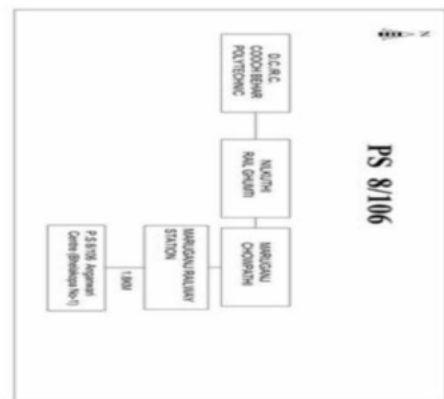

নির্বাচক নিবন্ধন আধিকারিকের স্বাক্ষর

Nazri Naksha

Google Map View

Polling Station Building Front View

Polling Station Front View

Cad View

Key MAP View

1 নাম : ছোলেমান মিঞা পিতার নাম: আলিমুদ্দিন মিঞা বাড়ির নং : n0072 বয়স : 36 লিঙ্গ : পুরুষ	WII1383272 ফটো উপলব্ধ	2 নাম : জরিনা বিবি স্বামীর নাম: আনোয়ার হোসেন বাড়ির নং : n0080 বয়স : 36 লিঙ্গ : মহিলা	WII1269844 ফটো উপলব্ধ	3 নাম : আনোয়ার হোসেন পিতার নাম: সফি মিঞা বাড়ির নং : n0080 বয়স : 37 লিঙ্গ : পুরুষ	WII1269562 ফটো উপলব্ধ
4 নাম : সফি মিঞা পিতার নাম: মোক্তার মিঞা বাড়ির নং : n0080 বয়স : 63 লিঙ্গ : পুরুষ	WB/01/008/216228 ফটো উপলব্ধ	5 নাম : মর্জিনা বিবি স্বামীর নাম: অহিরুল মিঞা বাড়ির নং : n0080 বয়স : 54 লিঙ্গ : মহিলা	WB/01/008/216599 ফটো উপলব্ধ	6 নাম : সজিনা বিবি স্বামীর নাম: আমিনুর হক বাড়ির নং : n0080 বয়স : 36 লিঙ্গ : মহিলা	WII1542349 ফটো উপলব্ধ
7 নাম : আমীনুর হক পিতার নাম: সামছুল মিঞা বাড়ির নং : n0080 বয়স : 37 লিঙ্গ : পুরুষ	GBM2636900 ফটো উপলব্ধ	8 নাম : নারায়ণ বিবি স্বামীর নাম: নুরুল হক বাড়ির নং : n0080 বয়স : 37 লিঙ্গ : মহিলা	GBM2636942 ফটো উপলব্ধ	9 নাম : সহীনুর পিতার নাম: সিরাজুল ইসলাম বাড়ির নং : 106 বয়স : 22 লিঙ্গ : পুরুষ	WII2350452 ফটো উপলব্ধ
10 নাম : কপিলন বিবি স্বামীর নাম: ছোলেমান মিঞা বাড়ির নং : n0072 বয়স : 33 লিঙ্গ : মহিলা	WII1643287 ফটো উপলব্ধ	11 নাম : ছবিরণ বিবি স্বামীর নাম: আলিমুদ্দিন মিঞা বাড়ির নং : n0072 বয়স : 81 লিঙ্গ : মহিলা	WB/01/008/216164 ফটো উপলব্ধ	12 নাম : অক্লীমা বিবি খাতুন মায়ের নাম: ছাবীরান বিবি বাড়ির নং : 107 বয়স : 40 লিঙ্গ : মহিলা	WII2486116 ফটো উপলব্ধ
13 নাম : ঐরন বিবি স্বামীর নাম: সামসুল মিঞা বাড়ির নং : n0080 বয়স : 81 লিঙ্গ : মহিলা	WB/01/008/216600 ফটো উপলব্ধ	14 নাম : আলতাপ হোসেন পিতার নাম: ইছা হক মিঞা বাড়ির নং : n0069 বয়স : 45 লিঙ্গ : পুরুষ	GBM1394535 ফটো উপলব্ধ	15 নাম : অর্জিত মিঞা পিতার নাম: সুন্যোদ্দিন মিঞা বাড়ির নং : 8/107 বয়স : 26 লিঙ্গ : পুরুষ	WII2485241 ফটো উপলব্ধ
16 নাম : জরিমন বিবি স্বামীর নাম: অর্জিত মিঞা বাড়ির নং : 8/107 বয়স : 26 লিঙ্গ : মহিলা	WII2485258 ফটো উপলব্ধ	17 নাম : সফিয়া বিবি স্বামীর নাম: ছানোয়ার মিঞা বাড়ির নং : n0080 বয়স : 33 লিঙ্গ : মহিলা	WII1542315 ফটো উপলব্ধ	18 নাম : ছানোয়ার মিঞা পিতার নাম: সফি মিঞা বাড়ির নং : n0080 বয়স : 38 লিঙ্গ : পুরুষ	WII1269653 ফটো উপলব্ধ
19 নাম : অহিরুল মিঞা পিতার নাম: সামসুল মিঞা বাড়ির নং : n0080 বয়স : 59 লিঙ্গ : পুরুষ	WB/01/008/216481 ফটো উপলব্ধ	20 নাম : আশ্রাব আলী পিতার নাম: সপি মিঞা বাড়ির নং : n0080 বয়স : 41 লিঙ্গ : পুরুষ	WII1178110 ফটো উপলব্ধ	21 নাম : হাসিনা বিবি স্বামীর নাম: আসরাপ মিঞা বাড়ির নং : n0080 বয়স : 26 লিঙ্গ : মহিলা	GBM2408870 ফটো উপলব্ধ
22 নাম : করিমা বিবি স্বামীর নাম: আলতাপ হোসেন বাড়ির নং : n0069 বয়স : 45 লিঙ্গ : মহিলা	GBM2061323 ফটো উপলব্ধ	23 নাম : ছাপিয়া বিবি স্বামীর নাম: মোহাম্মদ কোমরুদ্দীন মিয়া বাড়ির নং : 8/107 বয়স : 74 লিঙ্গ : মহিলা	WII2497063 ফটো উপলব্ধ	24 নাম : মোহাম্মদ কোমরুদ্দীন মিঞা পিতার নাম: মোহাম্মদ রহিমুদ্দিন বাড়ির নং : 8/107 বয়স : 71 লিঙ্গ : পুরুষ	WII2497113 ফটো উপলব্ধ
25 নাম : নুরুল হক পিতার নাম: সামসুল হক বাড়ির নং : n0080 বয়স : 44 লিঙ্গ : পুরুষ	GBM2061604 ফটো উপলব্ধ	26 নাম : অর্জিনুর ইসলাম পিতার নাম: সিরাজুল ইসলাম বাড়ির নং : 8/107 বয়স : 25 লিঙ্গ : পুরুষ	WII2485274 ফটো উপলব্ধ	27 নাম : সাহিদা খাতুন স্বামীর নাম: অর্জিনুর ইসলাম বাড়ির নং : সোলাদংগা পাট-2 বয়স : 23 লিঙ্গ : মহিলা	WII2434983 ফটো উপলব্ধ
28 নাম : রফিকুল আলী পিতার নাম: জাহিরুল মিঞা বাড়ির নং : সোলাদংগা পাট-2 বয়স : 23 লিঙ্গ : পুরুষ	WII2431088 ফটো উপলব্ধ	29 নাম : পার্শ্বনা খাতুন পিতার নাম: অহিরুল মিঞা বাড়ির নং : সোলাদংগা পাট-2 বয়স : 20 লিঙ্গ : মহিলা	WII2437945 ফটো উপলব্ধ	30 নাম : রুনা খাতুন স্বামীর নাম: সইদুল হক বাড়ির নং : সোলাদংগা পাট-2 বয়স : 20 লিঙ্গ : মহিলা	WII2437937 ফটো উপলব্ধ