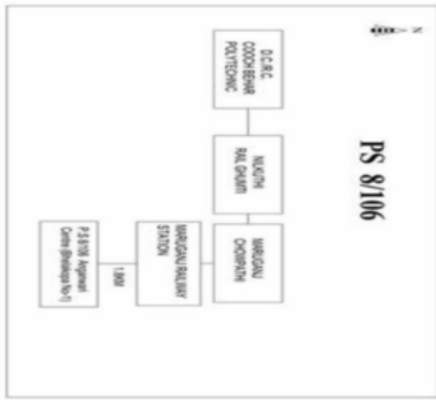

নির্বাচক নিবন্ধন আধিকারিকের স্বাক্ষর

Nazri Naksha

Google Map View

Polling Station Building Front View

Polling Station Front View

Cad View

Key MAP View

1 নাম : ছোলেমান মিঞা পিতার নাম: আলিমুদ্দিন মিঞা বাড়ির নং : n0072 বয়স : 36 লিঙ্গ : পুরুষ	WII1383272 ফটো উপলব্ধ	2 নাম : জরিনা বিবি স্বামীর নাম: আনোয়ার হোসেন বাড়ির নং : n0080 বয়স : 36 লিঙ্গ : মহিলা	WII1269844 ফটো উপলব্ধ	3 নাম : আনোয়ার হোসেন পিতার নাম: সফি মিঞা বাড়ির নং : n0080 বয়স : 37 লিঙ্গ : পুরুষ	WII1269562 ফটো উপলব্ধ
4 নাম : সফি মিঞা পিতার নাম: মোক্তার মিঞা বাড়ির নং : n0080 বয়স : 63 লিঙ্গ : পুরুষ	WB/01/008/216228 ফটো উপলব্ধ	5 নাম : মর্জিনা বিবি স্বামীর নাম: অহিরুল মিঞা বাড়ির নং : n0080 বয়স : 54 লিঙ্গ : মহিলা	WB/01/008/216599 ফটো উপলব্ধ	6 নাম : সজিনা বিবি স্বামীর নাম: আমিনুর হক বাড়ির নং : n0080 বয়স : 36 লিঙ্গ : মহিলা	WII1542349 ফটো উপলব্ধ
7 নাম : আমীনুর হক পিতার নাম: সামছুল মিঞা বাড়ির নং : n0080 বয়স : 37 লিঙ্গ : পুরুষ	GBM2636900 ফটো উপলব্ধ	8 নাম : নারায়ণ বিবি স্বামীর নাম: নুরুল হক বাড়ির নং : n0080 বয়স : 37 লিঙ্গ : মহিলা	GBM2636942 ফটো উপলব্ধ	9 নাম : সহীনুর পিতার নাম: সিরাজুল ইসলাম বাড়ির নং : 106 বয়স : 22 লিঙ্গ : পুরুষ	WII2350452 ফটো উপলব্ধ
10 নাম : কপিলন বিবি স্বামীর নাম: ছোলেমান মিঞা বাড়ির নং : n0072 বয়স : 33 লিঙ্গ : মহিলা	WII1643287 ফটো উপলব্ধ	11 নাম : ছবিরণ বিবি স্বামীর নাম: আলিমুদ্দিন মিঞা বাড়ির নং : n0072 বয়স : 81 লিঙ্গ : মহিলা	WB/01/008/216164 ফটো উপলব্ধ	12 নাম : অক্লীমা বিবি খাতুন মায়ের নাম: ছাবীরান বিবি বাড়ির নং : 107 বয়স : 40 লিঙ্গ : মহিলা	WII2486116 ফটো উপলব্ধ
13 নাম : ঐরন বিবি স্বামীর নাম: সামসুল মিঞা বাড়ির নং : n0080 বয়স : 81 লিঙ্গ : মহিলা	WB/01/008/216600 ফটো উপলব্ধ	14 নাম : আলতাপ হোসেন পিতার নাম: ইছা হক মিঞা বাড়ির নং : n0069 বয়স : 45 লিঙ্গ : পুরুষ	GBM1394535 ফটো উপলব্ধ	15 নাম : অর্জিত মিঞা পিতার নাম: সুন্যোদ্দিন মিঞা বাড়ির নং : 8/107 বয়স : 26 লিঙ্গ : পুরুষ	WII2485241 ফটো উপলব্ধ
16 নাম : জরিমন বিবি স্বামীর নাম: অর্জিত মিঞা বাড়ির নং : 8/107 বয়স : 26 লিঙ্গ : মহিলা	WII2485258 ফটো উপলব্ধ	17 নাম : সফিয়া বিবি স্বামীর নাম: ছানোয়ার মিঞা বাড়ির নং : n0080 বয়স : 33 লিঙ্গ : মহিলা	WII1542315 ফটো উপলব্ধ	18 নাম : ছানোয়ার মিঞা পিতার নাম: সফি মিঞা বাড়ির নং : n0080 বয়স : 38 লিঙ্গ : পুরুষ	WII1269653 ফটো উপলব্ধ
19 নাম : অহিরুল মিঞা পিতার নাম: সামসুল মিঞা বাড়ির নং : n0080 বয়স : 59 লিঙ্গ : পুরুষ	WB/01/008/216481 ফটো উপলব্ধ	20 নাম : আশ্রাব আলী পিতার নাম: সপি মিঞা বাড়ির নং : n0080 বয়স : 41 লিঙ্গ : পুরুষ	WII1178110 ফটো উপলব্ধ	21 নাম : হাসিনা বিবি স্বামীর নাম: আসরাপ মিঞা বাড়ির নং : n0080 বয়স : 26 লিঙ্গ : মহিলা	GBM2408870 ফটো উপলব্ধ
22 নাম : করিমা বিবি স্বামীর নাম: আলতাপ হোসেন বাড়ির নং : n0069 বয়স : 45 লিঙ্গ : মহিলা	GBM2061323 ফটো উপলব্ধ	23 নাম : ছাপিয়া বিবি স্বামীর নাম: মোহাম্মদ কোমরুদ্দীন মিয়া বাড়ির নং : 8/107 বয়স : 74 লিঙ্গ : মহিলা	WII2497063 ফটো উপলব্ধ	24 নাম : মোহাম্মদ কোমরুদ্দীন মিঞা পিতার নাম: মোহাম্মদ রহিমুদ্দিন বাড়ির নং : 8/107 বয়স : 71 লিঙ্গ : পুরুষ	WII2497113 ফটো উপলব্ধ
25 নাম : নুরুল হক পিতার নাম: সামসুল হক বাড়ির নং : n0080 বয়স : 44 লিঙ্গ : পুরুষ	GBM2061604 ফটো উপলব্ধ	26 নাম : অর্জিনুর ইসলাম পিতার নাম: সিরাজুল ইসলাম বাড়ির নং : 8/107 বয়স : 25 লিঙ্গ : পুরুষ	WII2485274 ফটো উপলব্ধ	27 নাম : সাহিদা খাতুন স্বামীর নাম: অর্জিনুর ইসলাম বাড়ির নং : সোলাদংগা পাট-2 বয়স : 23 লিঙ্গ : মহিলা	WII2434983 ফটো উপলব্ধ
28 নাম : রফিকুল আলী পিতার নাম: জাহিরুল মিঞা বাড়ির নং : সোলাদংগা পাট-2 বয়স : 23 লিঙ্গ : পুরুষ	WII2431088 ফটো উপলব্ধ	29 নাম : পার্শ্বনা খাতুন পিতার নাম: অহিরুল মিঞা বাড়ির নং : সোলাদংগা পাট-2 বয়স : 20 লিঙ্গ : মহিলা	WII2437945 ফটো উপলব্ধ	30 নাম : রুনা খাতুন স্বামীর নাম: সইদুল হক বাড়ির নং : সোলাদংগা পাট-2 বয়স : 20 লিঙ্গ : মহিলা	WII2437937 ফটো উপলব্ধ