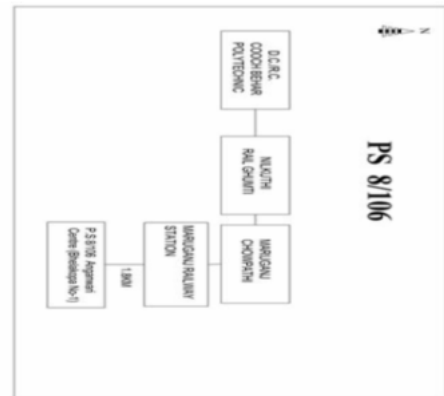

নির্বাচক নিবন্ধন আধিকারিকের স্বাক্ষর

Nazri Naksha

Google Map View

Polling Station Building Front View

Polling Station Front View

Cad View

Key MAP View

বিধানসভা নির্বাচনক্ষেত্রের নং, নাম : 8-নাটাবাড়ি
ভাগ নং, নাম : 1-ভেলাকোপা প্রথম খন্ড (পূ:অংশ), ডারার পাড়