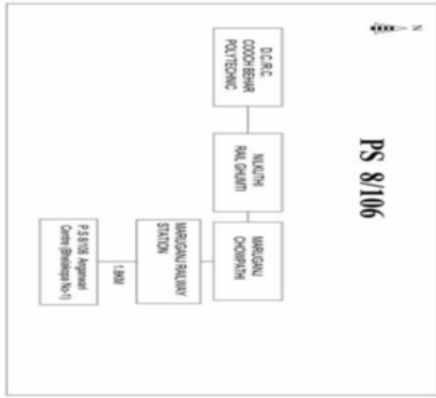

Nazri Naksha