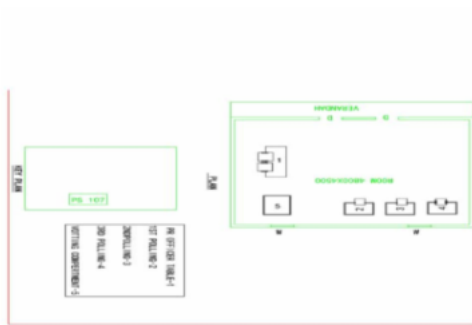

নির্বাচক নিবন্ধন আধিকারিকের স্বাক্ষর

Nazri Naksha

Google Map View

Polling Station Building Front View

Polling Station Front View

Cad View

Key MAP View

বিধানসভা নির্বাচনক্ষেত্রের নং, নাম : 8-নাটাবাড়ি
ভাগ নং, নাম : 1-ভেলাকোপা প্রথম খন্ড (পূ:অংশ), ডারার পাড়