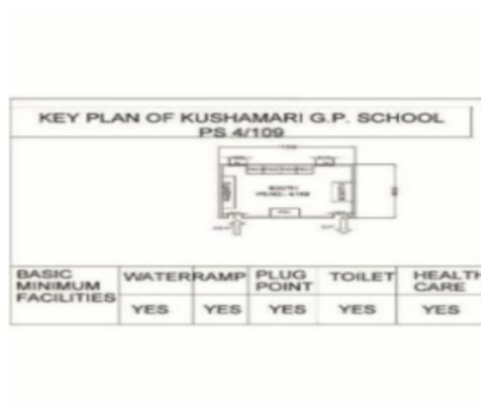

নির্বাচক নিবন্ধন আধিকারিকের স্বাক্ষর

Nazri Naksha

Google Map View

Polling Station Building Front View

Polling Station Front View

Cad View

Key MAP View

বিধানসভা নির্বাচনক্ষেত্রের নং, নাম : 8-নাটাবাড়ি  
ভাগ নং, নাম : 1-শোলাডাঙ্গা 1ম খন্ড (সমগ্র), কানি বাড়ি