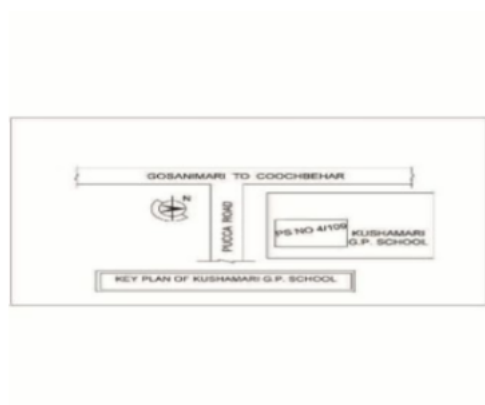

নির্বাচক নিবন্ধন আধিকারিকের স্বাক্ষর

Nazri Naksha

Google Map View

Polling Station Building Front View

Polling Station Front View

Cad View

Key MAP View

বিধানসভা নির্বাচনক্ষেত্রের নং, নাম : 8-নাটাবাড়ি  
ভাগ নং, নাম : 1-শোলাডাঙ্গা 1ম খন্ড (সমগ্র), কানি বাড়ি