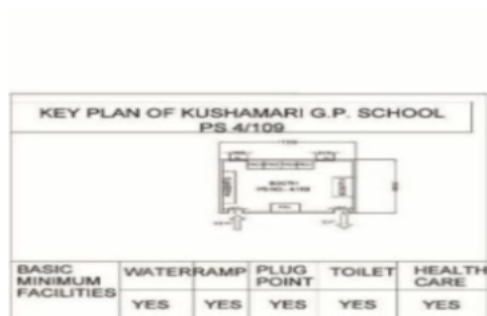

Nazri Naksha