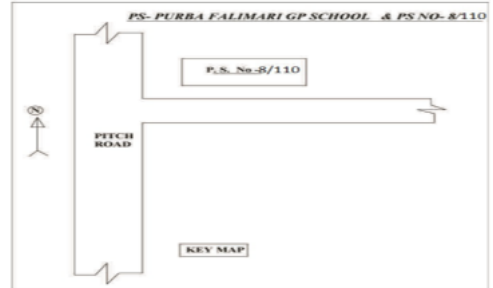

নির্বাচক নিবন্ধন আধিকারিকের স্বাক্ষর

Nazri Naksha

Google Map View

Polling Station Building Front View

Polling Station Front View

Cad View

Key MAP View

1 নাম : বিউটি বর্মন স্বামীর নাম: রমানি বর্মন বাড়ির নং : এন023 বয়স : 23 লিঙ্গ : মহিলা	WII2305134 ফটো উপলব্ধ	2 নাম : সবিতা অধিকারী স্বামীর নাম: ধনঞ্জয় অধিকারী বাড়ির নং : ফালিমারী বয়স : 27 লিঙ্গ : মহিলা	WII2412500 ফটো উপলব্ধ	3 নাম : শঙ্কর রায় পিতার নাম: শরত রায় বাড়ির নং : n0052 বয়স : 36 লিঙ্গ : পুরুষ	WII1271279 ফটো উপলব্ধ
4 নাম : শ্রী তরনী অধিকারী পিতার নাম: শ্রী ধরনী অধিকারী বাড়ির নং : n0052 বয়স : 41 লিঙ্গ : পুরুষ	GBM2271534 ফটো উপলব্ধ	5 নাম : ধরনী অধিকারী পিতার নাম: গজেন্দ্র অধিকারী বাড়ির নং : n0052 বয়স : 76 লিঙ্গ : পুরুষ	WB/01/008/237223 ফটো উপলব্ধ	6 নাম : বাবলু অধিকারী পিতার নাম: ধরনী অধিকারী বাড়ির নং : n0052 বয়স : 48 লিঙ্গ : পুরুষ	GBM2186914 ফটো উপলব্ধ
7 নাম : বানী অধিকারী স্বামীর নাম: অনিল অধিকারী বাড়ির নং : n0023 বয়স : 63 লিঙ্গ : মহিলা	WB/01/008/237096 ফটো উপলব্ধ	8 নাম : সুরেশ অধিকারী পিতার নাম: শ্রীকান্ত অধিকারী বাড়ির নং : n0022 বয়স : 63 লিঙ্গ : পুরুষ	WB/01/008/237220 ফটো উপলব্ধ	9 নাম : আনন্দ অধিকারী পিতার নাম: কমলেশ্বর অধিকারী বাড়ির নং : n0021 বয়স : 33 লিঙ্গ : পুরুষ	WII1454685 ফটো উপলব্ধ
10 নাম : রাজোবালা অধিকারী স্বামীর নাম: কমলেশ্বর অধিকারী বাড়ির নং : n0021 বয়স : 73 লিঙ্গ : মহিলা	WB/01/008/237446 ফটো উপলব্ধ	11 নাম : ধনঞ্জয় অধিকারী পিতার নাম: মনোহর অধিকারী বাড়ির নং : n0020 বয়স : 40 লিঙ্গ : পুরুষ	GBM2412831 ফটো উপলব্ধ	12 নাম : অধীর অধিকারী পিতার নাম: শশীমোহন অধিকারী বাড়ির নং : n0050 বয়স : 55 লিঙ্গ : পুরুষ	WB/01/008/237367 ফটো উপলব্ধ
13 নাম : বিশ্বনাথ অধিকারী পিতার নাম: গনবর অধিকারী বাড়ির নং : n0046 বয়স : 54 লিঙ্গ : পুরুষ	WB/01/008/237412 ফটো উপলব্ধ	14 নাম : সুশেশ্বরী অধিকারী স্বামীর নাম: গনবর অধিকারী বাড়ির নং : n0046 বয়স : 71 লিঙ্গ : মহিলা	WB/01/008/237357 ফটো উপলব্ধ	15 নাম : মামনী অধিকারী স্বামীর নাম: তরনী অধিকারী বাড়ির নং : n0052 বয়স : 33 লিঙ্গ : মহিলা	WII1926468 ফটো উপলব্ধ
16 নাম : আনন্দ অধিকারী পিতার নাম: ধনেশ্বর অধিকারী বাড়ির নং : n0032 বয়স : 46 লিঙ্গ : পুরুষ	GBM2271542 ফটো উপলব্ধ	17 নাম : বিষ্ণু অধিকারী পিতার নাম: গনবর অধিকারী বাড়ির নং : n0046 বয়স : 41 লিঙ্গ : পুরুষ	GBM2639631 ফটো উপলব্ধ	18 নাম : গনবর অধিকারী পিতার নাম: নরেন্দ্র অধিকারী বাড়ির নং : n0046 বয়স : 81 লিঙ্গ : পুরুষ	WB/01/008/237116 ফটো উপলব্ধ
19 নাম : প্রতিমা রায় (অধিকারী) স্বামীর নাম: আনন্দ অধিকারী বাড়ির নং : n0032 বয়স : 37 লিঙ্গ : মহিলা	GBM2572238 ফটো উপলব্ধ	20 নাম : পিংকি অধিকারী পিতার নাম: অমল অধিকারী বাড়ির নং : এন0045 বয়স : 32 লিঙ্গ : মহিলা	WII2010981 ফটো উপলব্ধ	21 নাম : কল্পিতা অধিকারী পিতার নাম: আনন্দ অধিকারী বাড়ির নং : না বয়স : 20 লিঙ্গ : মহিলা	WII2466670 ফটো উপলব্ধ
22 নাম : সুশীল অধিকারী পিতার নাম: শশীমোহন অধিকারী বাড়ির নং : n0029 বয়স : 71 লিঙ্গ : পুরুষ	WII2606978 ফটো উপলব্ধ	23 নাম : রবীন্দ্রনাথ অধিকারী পিতার নাম: হরিশচন্দ্র অধিকারী বাড়ির নং : n0159 বয়স : 61 লিঙ্গ : পুরুষ	WB/01/008/237031 ফটো উপলব্ধ	24 নাম : করিবালা অধিকারী স্বামীর নাম: নরেন্দ্র অধিকারী বাড়ির নং : n0166 বয়স : 76 লিঙ্গ : মহিলা	WB/01/008/237432 ফটো উপলব্ধ
25 নাম : জয়ন্তী অধিকারী স্বামীর নাম: রবীন্দ্র অধিকারী বাড়ির নং : n0159 বয়স : 53 লিঙ্গ : মহিলা	WB/01/008/237140 ফটো উপলব্ধ	26 নাম : ঝুমা অধিকারী পিতার নাম: রবীন্দ্র অধিকারী বাড়ির নং : n0159 বয়স : 32 লিঙ্গ : মহিলা	WII1543602 ফটো উপলব্ধ	27 নাম : রবি অধিকারী পিতার নাম: তথ্য অধিকারী বাড়ির নং : n0071 বয়স : 81 লিঙ্গ : পুরুষ	WB/01/008/237460 ফটো উপলব্ধ
28 নাম : প্রতিমা অধিকারী স্বামীর নাম: রবি অধিকারী বাড়ির নং : n0071 বয়স : 71 লিঙ্গ : মহিলা	WB/01/008/237284 ফটো উপলব্ধ	29 নাম : সবিতা রায় (বর্মন) স্বামীর নাম: শঙ্কর রায় বাড়ির নং : n0052 বয়স : 30 লিঙ্গ : মহিলা	WII1926450 ফটো উপলব্ধ	30 নাম : সুনীল অধিকারী পিতার নাম: শশীমোহন অধিকারী বাড়ির নং : n0045 বয়স : 63 লিঙ্গ : পুরুষ	WB/01/008/237049 ফটো উপলব্ধ