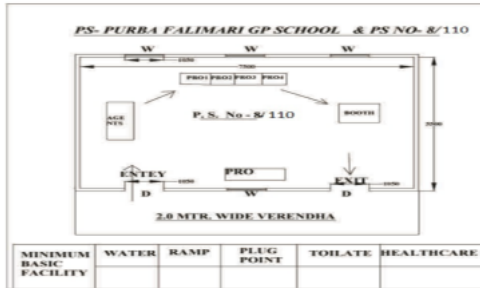

নির্বাচক নিবন্ধন আধিকারিকের স্বাক্ষর

Nazri Naksha

Google Map View

Polling Station Building Front View

Polling Station Front View

Cad View

Key MAP View

1 নাম : বিউটি বর্মন স্বামীর নাম: রমানি বর্মন বাড়ির নং : এন023 বয়স : 23 লিঙ্গ : মহিলা	WII2305134 ফটো উপলব্ধ	2 নাম : সবিতা অধিকারী স্বামীর নাম: ধনঞ্জয় অধিকারী বাড়ির নং : ফালিমারী বয়স : 27 লিঙ্গ : মহিলা	WII2412500 ফটো উপলব্ধ	3 নাম : শঙ্কর রায় পিতার নাম: শরত রায় বাড়ির নং : n0052 বয়স : 36 লিঙ্গ : পুরুষ	WII1271279 ফটো উপলব্ধ
4 নাম : শ্রী তরনী অধিকারী পিতার নাম: শ্রী ধরনী অধিকারী বাড়ির নং : n0052 বয়স : 41 লিঙ্গ : পুরুষ	GBM2271534 ফটো উপলব্ধ	5 নাম : ধরনী অধিকারী পিতার নাম: গজেন্দ্র অধিকারী বাড়ির নং : n0052 বয়স : 76 লিঙ্গ : পুরুষ	WB/01/008/237223 ফটো উপলব্ধ	6 নাম : বাবলু অধিকারী পিতার নাম: ধরনী অধিকারী বাড়ির নং : n0052 বয়স : 48 লিঙ্গ : পুরুষ	GBM2186914 ফটো উপলব্ধ
7 নাম : বানী অধিকারী স্বামীর নাম: অনিল অধিকারী বাড়ির নং : n0023 বয়স : 63 লিঙ্গ : মহিলা	WB/01/008/237096 ফটো উপলব্ধ	8 নাম : সুরেশ অধিকারী পিতার নাম: শ্রীকান্ত অধিকারী বাড়ির নং : n0022 বয়স : 63 লিঙ্গ : পুরুষ	WB/01/008/237220 ফটো উপলব্ধ	9 নাম : আনন্দ অধিকারী পিতার নাম: কমলেশ্বর অধিকারী বাড়ির নং : n0021 বয়স : 33 লিঙ্গ : পুরুষ	WII1454685 ফটো উপলব্ধ
10 নাম : রাজোবালা অধিকারী স্বামীর নাম: কমলেশ্বর অধিকারী বাড়ির নং : n0021 বয়স : 73 লিঙ্গ : মহিলা	WB/01/008/237446 ফটো উপলব্ধ	11 নাম : ধনঞ্জয় অধিকারী পিতার নাম: মনোহর অধিকারী বাড়ির নং : n0020 বয়স : 40 লিঙ্গ : পুরুষ	GBM2412831 ফটো উপলব্ধ	12 নাম : অধীর অধিকারী পিতার নাম: শশীমোহন অধিকারী বাড়ির নং : n0050 বয়স : 55 লিঙ্গ : পুরুষ	WB/01/008/237367 ফটো উপলব্ধ
13 নাম : বিশ্বনাথ অধিকারী পিতার নাম: গনবর অধিকারী বাড়ির নং : n0046 বয়স : 54 লিঙ্গ : পুরুষ	WB/01/008/237412 ফটো উপলব্ধ	14 নাম : সুশেশ্বরী অধিকারী স্বামীর নাম: গনবর অধিকারী বাড়ির নং : n0046 বয়স : 71 লিঙ্গ : মহিলা	WB/01/008/237357 ফটো উপলব্ধ	15 নাম : মামনী অধিকারী স্বামীর নাম: তরনী অধিকারী বাড়ির নং : n0052 বয়স : 33 লিঙ্গ : মহিলা	WII1926468 ফটো উপলব্ধ
16 নাম : আনন্দ অধিকারী পিতার নাম: ধনেশ্বর অধিকারী বাড়ির নং : n0032 বয়স : 46 লিঙ্গ : পুরুষ	GBM2271542 ফটো উপলব্ধ	17 নাম : বিষ্ণু অধিকারী পিতার নাম: গনবর অধিকারী বাড়ির নং : n0046 বয়স : 41 লিঙ্গ : পুরুষ	GBM2639631 ফটো উপলব্ধ	18 নাম : গনবর অধিকারী পিতার নাম: নরেন্দ্র অধিকারী বাড়ির নং : n0046 বয়স : 81 লিঙ্গ : পুরুষ	WB/01/008/237116 ফটো উপলব্ধ
19 নাম : প্রতিমা রায় (অধিকারী) স্বামীর নাম: আনন্দ অধিকারী বাড়ির নং : n0032 বয়স : 37 লিঙ্গ : মহিলা	GBM2572238 ফটো উপলব্ধ	20 নাম : পিংকি অধিকারী পিতার নাম: অমল অধিকারী বাড়ির নং : এন0045 বয়স : 32 লিঙ্গ : মহিলা	WII2010981 ফটো উপলব্ধ	21 নাম : কল্পিতা অধিকারী পিতার নাম: আনন্দ অধিকারী বাড়ির নং : না বয়স : 20 লিঙ্গ : মহিলা	WII2466670 ফটো উপলব্ধ
22 নাম : সুশীল অধিকারী পিতার নাম: শশীমোহন অধিকারী বাড়ির নং : n0029 বয়স : 71 লিঙ্গ : পুরুষ	WII2606978 ফটো উপলব্ধ	23 নাম : রবীন্দ্রনাথ অধিকারী পিতার নাম: হরিশচন্দ্র অধিকারী বাড়ির নং : n0159 বয়স : 61 লিঙ্গ : পুরুষ	WB/01/008/237031 ফটো উপলব্ধ	24 নাম : করিবালা অধিকারী স্বামীর নাম: নরেন্দ্র অধিকারী বাড়ির নং : n0166 বয়স : 76 লিঙ্গ : মহিলা	WB/01/008/237432 ফটো উপলব্ধ
25 নাম : জয়ন্তী অধিকারী স্বামীর নাম: রবীন্দ্র অধিকারী বাড়ির নং : n0159 বয়স : 53 লিঙ্গ : মহিলা	WB/01/008/237140 ফটো উপলব্ধ	26 নাম : ঝুমা অধিকারী পিতার নাম: রবীন্দ্র অধিকারী বাড়ির নং : n0159 বয়স : 32 লিঙ্গ : মহিলা	WII1543602 ফটো উপলব্ধ	27 নাম : রবি অধিকারী পিতার নাম: তথ্য অধিকারী বাড়ির নং : n0071 বয়স : 81 লিঙ্গ : পুরুষ	WB/01/008/237460 ফটো উপলব্ধ
28 নাম : প্রতিমা অধিকারী স্বামীর নাম: রবি অধিকারী বাড়ির নং : n0071 বয়স : 71 লিঙ্গ : মহিলা	WB/01/008/237284 ফটো উপলব্ধ	29 নাম : সবিতা রায় (বর্মন) স্বামীর নাম: শঙ্কর রায় বাড়ির নং : n0052 বয়স : 30 লিঙ্গ : মহিলা	WII1926450 ফটো উপলব্ধ	30 নাম : সুনীল অধিকারী পিতার নাম: শশীমোহন অধিকারী বাড়ির নং : n0045 বয়স : 63 লিঙ্গ : পুরুষ	WB/01/008/237049 ফটো উপলব্ধ