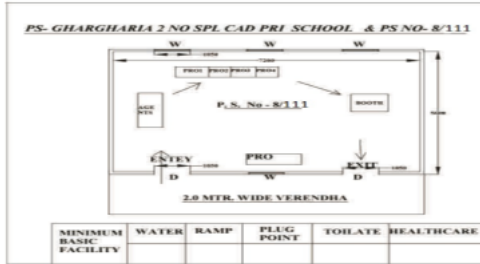

নির্বাচক নিবন্ধন আধিকারিকের স্বাক্ষর

Nazri Naksha

Google Map View

Polling Station Building Front View

Polling Station Front View

Cad View

Key MAP View

বিধানসভা নির্বাচনক্ষেত্রের নং, নাম : 8-নাটাবাড়ি
ভাগ নং, নাম : 1-ঘরঘরিয়া 2য় খণ্ড (দঃ অংশ).চরপাড়া