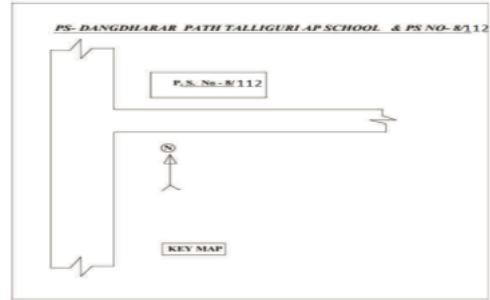

নির্বাচক নিবন্ধন আধিকারিকের স্বাক্ষর

Nazri Naksha

Google Map View

Polling Station Building Front View

Polling Station Front View

Cad View

Key MAP View

1 নাম : পবিত্র সরকার পিতার নাম: প্রদীপ সরকার বাড়ির নং : n0025 বয়স : 24 লিঙ্গ : পুরুষ	WII2166437 ফটো উপলব্ধ	2 নাম : বিশ্বজিৎ রায় পিতার নাম: খোকা রায় বাড়ির নং : n0017 বয়স : 31 লিঙ্গ : পুরুষ	WII1750579 ফটো উপলব্ধ	3 নাম : রতন রায় পিতার নাম: খোকা রায় বাড়ির নং : n0017 বয়স : 33 লিঙ্গ : পুরুষ	WII1544303 ফটো উপলব্ধ
4 নাম : লুতফর হোসেন মিয়া পিতার নাম: মোবারক হোসেন মিয়া বাড়ির নং : n0102 বয়স : 37 লিঙ্গ : পুরুষ	GBM2579381 ফটো উপলব্ধ	5 নাম : মিনতী রায় স্বামীর নাম: অনিল রায় বাড়ির নং : n0025 বয়স : 45 লিঙ্গ : মহিলা	GBM2270239 ফটো উপলব্ধ	6 নাম : জাকির হোসেন পিতার নাম: মনির মিয়া বাড়ির নং : n0099 বয়স : 39 লিঙ্গ : পুরুষ	WII1384593 ফটো উপলব্ধ
7 নাম : বিশ্বজিৎ রায় পিতার নাম: সুধীর রায় বাড়ির নং : n0033 বয়স : 31 লিঙ্গ : পুরুষ	WII1544287 ফটো উপলব্ধ	8 নাম : শোভা রায় স্বামীর নাম: সুধীর বাড়ির নং : n0033 বয়স : 59 লিঙ্গ : মহিলা	GBM2269835 ফটো উপলব্ধ	9 নাম : বাবলি রায় স্বামীর নাম: বিশ্বজিৎ রায় বাড়ির নং : এন0033 বয়স : 23 লিঙ্গ : মহিলা	WII2455285 ফটো উপলব্ধ
10 নাম : সাদ্দাম হোসেন মিয়া পিতার নাম: মবার হোসেন মিয়া বাড়ির নং : n0102 বয়স : 36 লিঙ্গ : পুরুষ	WII1850544 ফটো উপলব্ধ	11 নাম : মতি মঞ্জু রায় স্বামীর নাম: অমল রায় বাড়ির নং : n0025 বয়স : 35 লিঙ্গ : মহিলা	WII1179134 ফটো উপলব্ধ	12 নাম : রাকেশ রায় মায়ের নাম: কর্নময়ী রায় বাড়ির নং : এন0025 বয়স : 25 লিঙ্গ : পুরুষ	WII2012219 ফটো উপলব্ধ
13 নাম : ছকিনা খাতুন স্বামীর নাম: জাকির হোসেন বাড়ির নং : n0099 বয়স : 38 লিঙ্গ : মহিলা	WII1271915 ফটো উপলব্ধ	14 নাম : আলেয়া বিবি স্বামীর নাম: লুতফর হোসেন বাড়ির নং : n0102 বয়স : 38 লিঙ্গ : মহিলা	WII1271949 ফটো উপলব্ধ	15 নাম : জামিনা বিবি স্বামীর নাম: মনির বাড়ির নং : n0099 বয়স : 57 লিঙ্গ : মহিলা	WB/01/008/231097 ফটো উপলব্ধ
16 নাম : অমল রায় পিতার নাম: পুষ্পনাথ রায় বাড়ির নং : n0025 বয়স : 43 লিঙ্গ : পুরুষ	GBM2270221 ফটো উপলব্ধ	17 নাম : মমেনা বিবি স্বামীর নাম: ছালেক বাড়ির নং : n0081 বয়স : 78 লিঙ্গ : মহিলা	WB/01/008/231136 ফটো উপলব্ধ	18 নাম : দিলজানু বিবি স্বামীর নাম: মজিবুল মিয়া বাড়ির নং : n0080 বয়স : 51 লিঙ্গ : মহিলা	WII2519254 ফটো উপলব্ধ
19 নাম : নুরজাহান বিবি স্বামীর নাম: মতলে বাড়ির নং : n0073 বয়স : 69 লিঙ্গ : মহিলা	WB/01/008/231050 ফটো উপলব্ধ	20 নাম : সাফিয়া বিবি স্বামীর নাম: ফুলমামুদ বাড়ির নং : n0071 বয়স : 58 লিঙ্গ : মহিলা	WB/01/008/231131 ফটো উপলব্ধ	21 নাম : অনিল রায় পিতার নাম: পুষ্পনাথ বাড়ির নং : n0025 বয়স : 49 লিঙ্গ : পুরুষ	GBM1590843 ফটো উপলব্ধ
22 নাম : মহম্মদ আলী মিয়া পিতার নাম: জলিল মিয়া বাড়ির নং : n0105 বয়স : 43 লিঙ্গ : পুরুষ	WII1850494 ফটো উপলব্ধ	23 নাম : খোকা রায় পিতার নাম: পুষ্পনাথ রায় বাড়ির নং : n0017 বয়স : 62 লিঙ্গ : পুরুষ	GBM2269736 ফটো উপলব্ধ	24 নাম : প্রমিলা রায় স্বামীর নাম: খোকা রায় বাড়ির নং : n0017 বয়স : 52 লিঙ্গ : মহিলা	GBM2269744 ফটো উপলব্ধ
25 নাম : কর্নময়ী রায় স্বামীর নাম: উকিল রায় বাড়ির নং : n0025 বয়স : 36 লিঙ্গ : মহিলা	WII1179076 ফটো উপলব্ধ	26 নাম : মমতা বিবি স্বামীর নাম: জলিল বাড়ির নং : n0105 বয়স : 52 লিঙ্গ : মহিলা	WB/01/008/231098 ফটো উপলব্ধ	27 নাম : নুরবি বিবি স্বামীর নাম: মোবার বাড়ির নং : n0102 বয়স : 57 লিঙ্গ : মহিলা	WB/01/008/231029 ফটো উপলব্ধ
28 নাম : সুজন রায় পিতার নাম: পরিমল রায় বাড়ির নং : n0156 বয়স : 24 লিঙ্গ : পুরুষ	WII2209203 ফটো উপলব্ধ	29 নাম : লক্ষ্মী অধিকারী স্বামীর নাম: নেসা অধিকারী বাড়ির নং : n0156 বয়স : 68 লিঙ্গ : মহিলা	WB/01/008/231359 ফটো উপলব্ধ	30 নাম : শ্যামল রায় পিতার নাম: লক্ষ্মুর রায় বাড়ির নং : n0161 বয়স : 38 লিঙ্গ : পুরুষ	WII1850676 ফটো উপলব্ধ