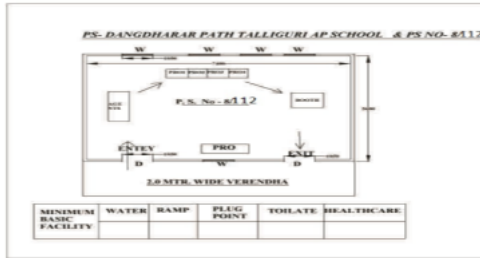

নির্বাচক নিবন্ধন আধিকারিকের স্বাক্ষর

Nazri Naksha

Google Map View

Polling Station Building Front View

Polling Station Front View

Cad View

Key MAP View

1 নাম : পবিত্র সরকার পিতার নাম: প্রদীপ সরকার বাড়ির নং : n0025 বয়স : 24 লিঙ্গ : পুরুষ	WII2166437 ফটো উপলব্ধ	2 নাম : বিশ্বজিৎ রায় পিতার নাম: খোকা রায় বাড়ির নং : n0017 বয়স : 31 লিঙ্গ : পুরুষ	WII1750579 ফটো উপলব্ধ	3 নাম : রতন রায় পিতার নাম: খোকা রায় বাড়ির নং : n0017 বয়স : 33 লিঙ্গ : পুরুষ	WII1544303 ফটো উপলব্ধ
4 নাম : লুতফর হোসেন মিয়া পিতার নাম: মোবারক হোসেন মিয়া বাড়ির নং : n0102 বয়স : 37 লিঙ্গ : পুরুষ	GBM2579381 ফটো উপলব্ধ	5 নাম : মিনতী রায় স্বামীর নাম: অনিল রায় বাড়ির নং : n0025 বয়স : 45 লিঙ্গ : মহিলা	GBM2270239 ফটো উপলব্ধ	6 নাম : জাকির হোসেন পিতার নাম: মনির মিয়া বাড়ির নং : n0099 বয়স : 39 লিঙ্গ : পুরুষ	WII1384593 ফটো উপলব্ধ
7 নাম : বিশ্বজিৎ রায় পিতার নাম: সুধীর রায় বাড়ির নং : n0033 বয়স : 31 লিঙ্গ : পুরুষ	WII1544287 ফটো উপলব্ধ	8 নাম : শোভা রায় স্বামীর নাম: সুধীর বাড়ির নং : n0033 বয়স : 59 লিঙ্গ : মহিলা	GBM2269835 ফটো উপলব্ধ	9 নাম : বাবলি রায় স্বামীর নাম: বিশ্বজিৎ রায় বাড়ির নং : এন0033 বয়স : 23 লিঙ্গ : মহিলা	WII2455285 ফটো উপলব্ধ
10 নাম : সাদ্দাম হোসেন মিয়া পিতার নাম: মবার হোসেন মিয়া বাড়ির নং : n0102 বয়স : 36 লিঙ্গ : পুরুষ	WII1850544 ফটো উপলব্ধ	11 নাম : মতি মঞ্জু রায় স্বামীর নাম: অমল রায় বাড়ির নং : n0025 বয়স : 35 লিঙ্গ : মহিলা	WII1179134 ফটো উপলব্ধ	12 নাম : রাকেশ রায় মায়ের নাম: কর্নময়ী রায় বাড়ির নং : এন0025 বয়স : 25 লিঙ্গ : পুরুষ	WII2012219 ফটো উপলব্ধ
13 নাম : ছকিনা খাতুন স্বামীর নাম: জাকির হোসেন বাড়ির নং : n0099 বয়স : 38 লিঙ্গ : মহিলা	WII1271915 ফটো উপলব্ধ	14 নাম : আলেয়া বিবি স্বামীর নাম: লুতফর হোসেন বাড়ির নং : n0102 বয়স : 38 লিঙ্গ : মহিলা	WII1271949 ফটো উপলব্ধ	15 নাম : জামিনা বিবি স্বামীর নাম: মনির বাড়ির নং : n0099 বয়স : 57 লিঙ্গ : মহিলা	WB/01/008/231097 ফটো উপলব্ধ
16 নাম : অমল রায় পিতার নাম: পুষ্পনাথ রায় বাড়ির নং : n0025 বয়স : 43 লিঙ্গ : পুরুষ	GBM2270221 ফটো উপলব্ধ	17 নাম : মমেনা বিবি স্বামীর নাম: ছালেক বাড়ির নং : n0081 বয়স : 78 লিঙ্গ : মহিলা	WB/01/008/231136 ফটো উপলব্ধ	18 নাম : দিলজানু বিবি স্বামীর নাম: মজিবুল মিয়া বাড়ির নং : n0080 বয়স : 51 লিঙ্গ : মহিলা	WII2519254 ফটো উপলব্ধ
19 নাম : নুরজাহান বিবি স্বামীর নাম: মতলে বাড়ির নং : n0073 বয়স : 69 লিঙ্গ : মহিলা	WB/01/008/231050 ফটো উপলব্ধ	20 নাম : সাফিয়া বিবি স্বামীর নাম: ফুলমামুদ বাড়ির নং : n0071 বয়স : 58 লিঙ্গ : মহিলা	WB/01/008/231131 ফটো উপলব্ধ	21 নাম : অনিল রায় পিতার নাম: পুষ্পনাথ বাড়ির নং : n0025 বয়স : 49 লিঙ্গ : পুরুষ	GBM1590843 ফটো উপলব্ধ
22 নাম : মহম্মদ আলী মিয়া পিতার নাম: জলিল মিয়া বাড়ির নং : n0105 বয়স : 43 লিঙ্গ : পুরুষ	WII1850494 ফটো উপলব্ধ	23 নাম : খোকা রায় পিতার নাম: পুষ্পনাথ রায় বাড়ির নং : n0017 বয়স : 62 লিঙ্গ : পুরুষ	GBM2269736 ফটো উপলব্ধ	24 নাম : প্রমিলা রায় স্বামীর নাম: খোকা রায় বাড়ির নং : n0017 বয়স : 52 লিঙ্গ : মহিলা	GBM2269744 ফটো উপলব্ধ
25 নাম : কর্নময়ী রায় স্বামীর নাম: উকিল রায় বাড়ির নং : n0025 বয়স : 36 লিঙ্গ : মহিলা	WII1179076 ফটো উপলব্ধ	26 নাম : মমতা বিবি স্বামীর নাম: জলিল বাড়ির নং : n0105 বয়স : 52 লিঙ্গ : মহিলা	WB/01/008/231098 ফটো উপলব্ধ	27 নাম : নুরবি বিবি স্বামীর নাম: মোবার বাড়ির নং : n0102 বয়স : 57 লিঙ্গ : মহিলা	WB/01/008/231029 ফটো উপলব্ধ
28 নাম : সুজন রায় পিতার নাম: পরিমল রায় বাড়ির নং : n0156 বয়স : 24 লিঙ্গ : পুরুষ	WII2209203 ফটো উপলব্ধ	29 নাম : লক্ষ্মী অধিকারী স্বামীর নাম: নেসা অধিকারী বাড়ির নং : n0156 বয়স : 68 লিঙ্গ : মহিলা	WB/01/008/231359 ফটো উপলব্ধ	30 নাম : শ্যামল রায় পিতার নাম: লক্ষ্মুর রায় বাড়ির নং : n0161 বয়স : 38 লিঙ্গ : পুরুষ	WII1850676 ফটো উপলব্ধ