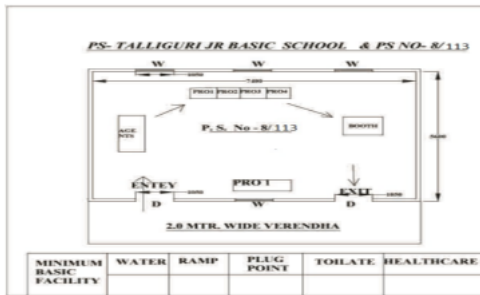

নির্বাচক নিবন্ধন আধিকারিকের স্বাক্ষর

Nazri Naksha

Google Map View

Polling Station Building Front View

Polling Station Front View

Cad View

Key MAP View

বিধানসভা নির্বাচনক্ষেত্রের নং, নাম : 8-নাটাবাড়ি