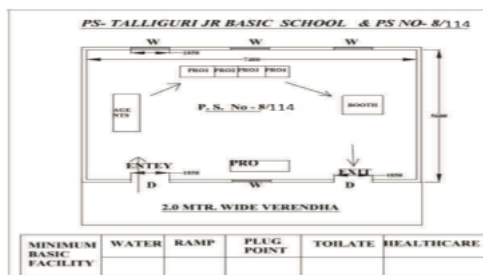

নির্বাচক নিবন্ধন আধিকারিকের স্বাক্ষর

Nazri Naksha

Google Map View

Polling Station Building Front View

Polling Station Front View

Cad View

Key MAP View

1 নাম : ০০০০ ০০০০ স্বামীর নাম: ০০০০০ ০০০০ বাড়ির নং : নং197 বয়স : 45 লিঙ্গ : মহিলা	TAX2030971 ফটো উপলব্ধ	2 নাম : পঙ্কজ অধিকারী পিতার নাম: শ্যামল অধিকারী বাড়ির নং : এন0031 বয়স : 25 লিঙ্গ : পুরুষ	WII2030799 ফটো উপলব্ধ	3 নাম : সাবিত্রী অধিকারী স্বামীর নাম: নির্মল অধিকারী বাড়ির নং : n0032 বয়স : 51 লিঙ্গ : মহিলা	WB/01/008/240100 ফটো উপলব্ধ
4 নাম : নির্মল অধিকারী পিতার নাম: ধরনী অধিকারী বাড়ির নং : n0032 বয়স : 53 লিঙ্গ : পুরুষ	WB/01/008/240029 ফটো উপলব্ধ	5 নাম : শ্রাবণী অধিকারী বর্মন পিতার নাম: শ্যামল অধিকারী বাড়ির নং : n0031 বয়স : 27 লিঙ্গ : মহিলা	WII1927474 ফটো উপলব্ধ	6 নাম : কাজল অধিকারী পিতার নাম: কমল অধিকারী বাড়ির নং : n0032 বয়স : 34 লিঙ্গ : পুরুষ	WII1272640 ফটো উপলব্ধ
7 নাম : আরতী অধিকারী স্বামীর নাম: কমল অধিকারী বাড়ির নং : n0032 বয়স : 54 লিঙ্গ : মহিলা	WB/01/008/240235 ফটো উপলব্ধ	8 নাম : সুবল অধিকারী পিতার নাম: তরনী অধিকারী বাড়ির নং : n0031 বয়স : 50 লিঙ্গ : পুরুষ	WB/01/008/240084 ফটো উপলব্ধ	9 নাম : শ্যামল অধিকারী পিতার নাম: তরনী অধিকারী বাড়ির নং : n0031 বয়স : 54 লিঙ্গ : পুরুষ	WB/01/008/240015 ফটো উপলব্ধ
10 নাম : বিনাপানী অধিকারী (বর্মন) স্বামীর নাম: রতন অধিকারী বাড়ির নং : n0030 বয়স : 34 লিঙ্গ : মহিলা	WII1544931 ফটো উপলব্ধ	11 নাম : রতন অধিকারী পিতার নাম: প্রহ্লাদ অধিকারী বাড়ির নং : n0030 বয়স : 41 লিঙ্গ : পুরুষ	GBM2187185 ফটো উপলব্ধ	12 নাম : তপন অধিকারী পিতার নাম: প্রহ্লাদ অধিকারী বাড়ির নং : n0030 বয়স : 51 লিঙ্গ : পুরুষ	WB/01/008/240028 ফটো উপলব্ধ
13 নাম : রুমা অধিকারী (ঘোষ) স্বামীর নাম: তপন চন্দ্র অধিকারী বাড়ির নং : n0006 বয়স : 42 লিঙ্গ : মহিলা	GBM2639953 ফটো উপলব্ধ	14 নাম : যুথিকা অধিকারী পিতার নাম: শশীমোহন অধিকারী বাড়ির নং : এন0055 বয়স : 26 লিঙ্গ : মহিলা	WII2031508 ফটো উপলব্ধ	15 নাম : সাথী অধিকারী (রায়) স্বামীর নাম: পরিমল অধিকারী বাড়ির নং : n0032 বয়স : 31 লিঙ্গ : মহিলা	WII1544956 ফটো উপলব্ধ
16 নাম : কমল অধিকারী পিতার নাম: ধরনী অধিকারী বাড়ির নং : n0032 বয়স : 56 লিঙ্গ : পুরুষ	WB/01/008/240265 ফটো উপলব্ধ	17 নাম : ধরনী অধিকারী পিতার নাম: পুষ্পনাথ অধিকারী বাড়ির নং : n0032 বয়স : 76 লিঙ্গ : পুরুষ	WB/01/008/240048 ফটো উপলব্ধ	18 নাম : পরিমল অধিকারী পিতার নাম: ধরনী অধিকারী বাড়ির নং : n0032 বয়স : 45 লিঙ্গ : পুরুষ	GBM1591254 ফটো উপলব্ধ
19 নাম : উজ্জল অধিকারী পিতার নাম: নির্মল অধিকারী বাড়ির নং : এন0032 বয়স : 31 লিঙ্গ : পুরুষ	WII2244747 ফটো উপলব্ধ	20 নাম : শান্তনা অধিকারী স্বামীর নাম: শ্যামল অধিকারী বাড়ির নং : n0031 বয়স : 48 লিঙ্গ : মহিলা	GBM1591304 ফটো উপলব্ধ	21 নাম : জ্যোৎস্না (বর্মন) অধিকারী স্বামীর নাম: তপন অধিকারী বাড়ির নং : n0030 বয়স : 41 লিঙ্গ : মহিলা	WII1384726 ফটো উপলব্ধ
22 নাম : অনিমা অধিকারী স্বামীর নাম: শশী মোহন অধিকারী বাড়ির নং : n0055 বয়স : 47 লিঙ্গ : মহিলা	GBM2272110 ফটো উপলব্ধ	23 নাম : রুমা অধিকারী পিতার নাম: নির্মল অধিকারী বাড়ির নং : নং বয়স : 26 লিঙ্গ : মহিলা	WII2032837 ফটো উপলব্ধ	24 নাম : রাহুল অধিকারী পিতার নাম: তপন চন্দ্র অধিকারী বাড়ির নং : এন0006 বয়স : 23 লিঙ্গ : পুরুষ	WII2277002 ফটো উপলব্ধ
25 নাম : নমিতা অধিকারী (বর্মন) স্বামীর নাম: সুবল অধিকারী বাড়ির নং : n0031 বয়স : 35 লিঙ্গ : মহিলা	WII1217033 ফটো উপলব্ধ	26 নাম : সজল অধিকারী পিতার নাম: তরনী অধিকারী বাড়ির নং : n0031 বয়স : 44 লিঙ্গ : পুরুষ	GBM2272102 ফটো উপলব্ধ	27 নাম : দেবীপ্রভা অধিকারী স্বামীর নাম: তরনীকান্ত অধিকারী বাড়ির নং : n0031 বয়স : 73 লিঙ্গ : মহিলা	WB/01/008/240096 ফটো উপলব্ধ
28 নাম : তপন অধিকারী পিতার নাম: সুরেন্দ্র নাথ অধিকারী বাড়ির নং : n0006 বয়স : 50 লিঙ্গ : পুরুষ	WB/01/008/240290 ফটো উপলব্ধ	29 নাম : শশীমোহন অধিকারী পিতার নাম: সুরেন্দ্র নাথ অধিকারী বাড়ির নং : n0055 বয়স : 53 লিঙ্গ : পুরুষ	WB/01/008/240717 ফটো উপলব্ধ	30 নাম : লক্ষী ঈশোর স্বামীর নাম: নির্মল ঈশোর বাড়ির নং : n0017 বয়স : 69 লিঙ্গ : মহিলা	GBM0054189 ফটো উপলব্ধ