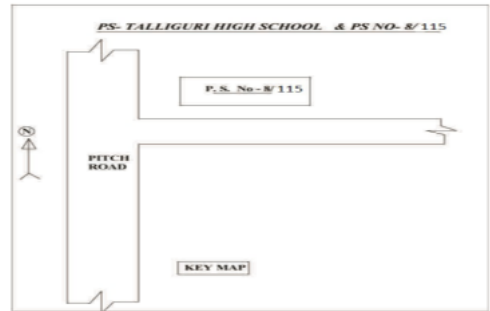

নির্বাচক নিবন্ধন আধিকারিকের স্বাক্ষর

Nazri Naksha

Google Map View

Polling Station Building Front View

Polling Station Front View

Cad View

Key MAP View

1 নাম : স্বপ্না সূত্রধর স্বামীর নাম: সুজিত গোপ বাড়ির নং : n0168 বয়স : 46 লিঙ্গ : মহিলা	WII1354653 ফটো উপলব্ধ	2 নাম : রেবা দাস অধিকারী স্বামীর নাম: বকুল অধিকারী বাড়ির নং : এন0012 বয়স : 32 লিঙ্গ : মহিলা	UHI1927011 ফটো উপলব্ধ	3 নাম : চিরঞ্জিত অধিকারী স্বামীর নাম: নুপেন অধিকারী বাড়ির নং : n0069 বয়স : 33 লিঙ্গ : পুরুষ	WII1385111 ফটো উপলব্ধ
4 নাম : নুপেন অধিকারী পিতার নাম: খগেন অধিকারী বাড়ির নং : n0069 বয়স : 61 লিঙ্গ : পুরুষ	WB/01/008/243696 ফটো উপলব্ধ	5 নাম : বিপুল অধিকারী পিতার নাম: বুলিন অধিকারী বাড়ির নং : n0012 বয়স : 43 লিঙ্গ : পুরুষ	GBM2273530 ফটো উপলব্ধ	6 নাম : সাবিত্রী অধিকারী স্বামীর নাম: লক্ষ্মীকান্ত অধিকারী বাড়ির নং : n0012 বয়স : 61 লিঙ্গ : মহিলা	WB/01/008/243480 ফটো উপলব্ধ
7 নাম : সুখদেব অধিকারী পিতার নাম: কৃষ্ণ চন্দ্র অধিকারী বাড়ির নং : n0096 বয়স : 30 লিঙ্গ : পুরুষ	WII1645779 ফটো উপলব্ধ	8 নাম : সরস্বতী অধিকারী স্বামীর নাম: কৃষ্ণ অধিকারী বাড়ির নং : n0096 বয়স : 53 লিঙ্গ : মহিলা	GBM1591338 ফটো উপলব্ধ	9 নাম : প্রভাত অধিকারী পিতার নাম: খগেন অধিকারী বাড়ির নং : n0069 বয়স : 49 লিঙ্গ : পুরুষ	WB/01/008/243356 ফটো উপলব্ধ
10 নাম : প্রিয়া অধিকারী কাহার স্বামীর নাম: মুকুল অধিকারী বাড়ির নং : n0012 বয়স : 30 লিঙ্গ : মহিলা	WII1927524 ফটো উপলব্ধ	11 নাম : চিন্ময় অধিকারী পিতার নাম: কৃষ্ণ চন্দ্র অধিকারী বাড়ির নং : n0096 বয়স : 27 লিঙ্গ : পুরুষ	WII1927573 ফটো উপলব্ধ	12 নাম : লক্ষ্মীকান্ত অধিকারী পিতার নাম: উপেন অধিকারী বাড়ির নং : n0012 বয়স : 71 লিঙ্গ : পুরুষ	WB/01/008/243599 ফটো উপলব্ধ
13 নাম : বকুল অধিকারী পিতার নাম: বুলেন অধিকারী বাড়ির নং : n0012 বয়স : 36 লিঙ্গ : পুরুষ	WII1645704 ফটো উপলব্ধ	14 নাম : মুকুল অধিকারী পিতার নাম: বুলিন অধিকারী বাড়ির নং : n0012 বয়স : 38 লিঙ্গ : পুরুষ	GBM2572709 ফটো উপলব্ধ	15 নাম : কৃষ্ণা অধিকারী (মহন্ত) স্বামীর নাম: বিপুল অধিকারী বাড়ির নং : n0012 বয়স : 37 লিঙ্গ : মহিলা	WII1455716 ফটো উপলব্ধ
16 নাম : অনিল অধিকারী পিতার নাম: লক্ষ্মীকান্ত অধিকারী বাড়ির নং : n0012 বয়স : 41 লিঙ্গ : পুরুষ	GBM2273548 ফটো উপলব্ধ	17 নাম : পিংকি অধিকারী(কাহার) স্বামীর নাম: অনিল অধিকারী বাড়ির নং : n0012 বয়স : 34 লিঙ্গ : মহিলা	WII1645746 ফটো উপলব্ধ	18 নাম : ধিমান অধিকারী পিতার নাম: নুপেন অধিকারী বাড়ির নং : n0069 বয়স : 30 লিঙ্গ : পুরুষ	WII1645639 ফটো উপলব্ধ
19 নাম : দীনময়ী অধিকারী স্বামীর নাম: নুপেন অধিকারী বাড়ির নং : n0069 বয়স : 56 লিঙ্গ : মহিলা	WB/01/008/243610 ফটো উপলব্ধ	20 নাম : রিংকু ঈশোর পিতার নাম: বীরেন্দ্র নারায়ণ ঈশোর বাড়ির নং : নং61 বয়স : 25 লিঙ্গ : মহিলা	WII2035988 ফটো উপলব্ধ	21 নাম : বীরেন্দ্র নারায়ণ ঈশোর পিতার নাম: পুলেন্দ্র নারায়ণ ঈশোর বাড়ির নং : n0061 বয়স : 49 লিঙ্গ : পুরুষ	GBM2068278 ফটো উপলব্ধ
22 নাম : রসেন্দ্র নারায়ণ ঈশোর পিতার নাম: পুলেন্দ্র ঈশোর বাড়ির নং : n0002 বয়স : 59 লিঙ্গ : পুরুষ	WII2165884 ফটো উপলব্ধ	23 নাম : দেবাশিস রায় মায়ের নাম: দুধকুমার রায় বাড়ির নং : N0001 বয়স : 24 লিঙ্গ : পুরুষ	WII2191914 ফটো উপলব্ধ	24 নাম : দিপালী প্রধানী (ঈশোর) স্বামীর নাম: প্রদীপ ঈশোর বাড়ির নং : n0001 বয়স : 37 লিঙ্গ : মহিলা	WII0476689 ফটো উপলব্ধ
25 নাম : রত্না ঈশোর স্বামীর নাম: রসেন্দ্র ঈশোর বাড়ির নং : n0003 বয়স : 53 লিঙ্গ : মহিলা	WII2179380 ফটো উপলব্ধ	26 নাম : সন্তোমী ঈশোর স্বামীর নাম: বীরেন্দ্র নারায়ণ ঈশোর বাড়ির নং : n0002 বয়স : 42 লিঙ্গ : মহিলা	GBM2068005 ফটো উপলব্ধ	27 নাম : সুমিত্রা ঈশোর (অধিকারী) স্বামীর নাম: বাবলু নারায়ণ ঈশোর বাড়ির নং : n0001 বয়স : 53 লিঙ্গ : মহিলা	WB/01/003/231382 ফটো উপলব্ধ
28 নাম : বাবলু নারায়ণ ঈশোর পিতার নাম: জ্ঞানেন্দ্র ঈশোর বাড়ির নং : n0001 বয়স : 62 লিঙ্গ : পুরুষ	WII2534279 ফটো উপলব্ধ	29 নাম : রত্না ঈশোর স্বামীর নাম: বীরেন্দ্র ঈশোর বাড়ির নং : n0003 বয়স : 51 লিঙ্গ : মহিলা	WII2165256 ফটো উপলব্ধ	30 নাম : প্রদীপ নারায়ণ ঈশোর পিতার নাম: জ্ঞানেন্দ্র ঈশোর বাড়ির নং : n0001 বয়স : 59 লিঙ্গ : পুরুষ	WII2419174 ফটো উপলব্ধ