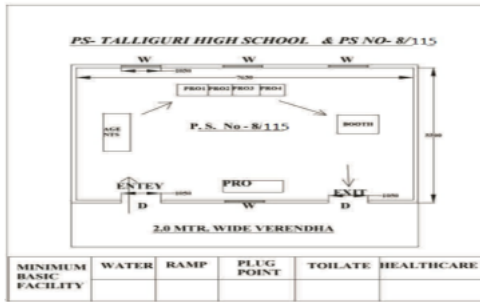

নির্বাচক নিবন্ধন আধিকারিকের স্বাক্ষর

Nazri Naksha

Google Map View

Polling Station Building Front View

Polling Station Front View

Cad View

Key MAP View

1 নাম : স্বপ্না সূত্রধর স্বামীর নাম: সুজিত গোপ বাড়ির নং : n0168 বয়স : 46 লিঙ্গ : মহিলা	WII1354653 ফটো উপলব্ধ	2 নাম : রেবা দাস অধিকারী স্বামীর নাম: বকুল অধিকারী বাড়ির নং : এন0012 বয়স : 32 লিঙ্গ : মহিলা	UHI1927011 ফটো উপলব্ধ	3 নাম : চিরঞ্জিত অধিকারী স্বামীর নাম: নুপেন অধিকারী বাড়ির নং : n0069 বয়স : 33 লিঙ্গ : পুরুষ	WII1385111 ফটো উপলব্ধ
4 নাম : নুপেন অধিকারী পিতার নাম: খগেন অধিকারী বাড়ির নং : n0069 বয়স : 61 লিঙ্গ : পুরুষ	WB/01/008/243696 ফটো উপলব্ধ	5 নাম : বিপুল অধিকারী পিতার নাম: বুলিন অধিকারী বাড়ির নং : n0012 বয়স : 43 লিঙ্গ : পুরুষ	GBM2273530 ফটো উপলব্ধ	6 নাম : সাবিত্রী অধিকারী স্বামীর নাম: লক্ষ্মীকান্ত অধিকারী বাড়ির নং : n0012 বয়স : 61 লিঙ্গ : মহিলা	WB/01/008/243480 ফটো উপলব্ধ
7 নাম : সুখদেব অধিকারী পিতার নাম: কৃষ্ণ চন্দ্র অধিকারী বাড়ির নং : n0096 বয়স : 30 লিঙ্গ : পুরুষ	WII1645779 ফটো উপলব্ধ	8 নাম : সরস্বতী অধিকারী স্বামীর নাম: কৃষ্ণ অধিকারী বাড়ির নং : n0096 বয়স : 53 লিঙ্গ : মহিলা	GBM1591338 ফটো উপলব্ধ	9 নাম : প্রভাত অধিকারী পিতার নাম: খগেন অধিকারী বাড়ির নং : n0069 বয়স : 49 লিঙ্গ : পুরুষ	WB/01/008/243356 ফটো উপলব্ধ
10 নাম : প্রিয়া অধিকারী কাহার স্বামীর নাম: মুকুল অধিকারী বাড়ির নং : n0012 বয়স : 30 লিঙ্গ : মহিলা	WII1927524 ফটো উপলব্ধ	11 নাম : চিন্ময় অধিকারী পিতার নাম: কৃষ্ণ চন্দ্র অধিকারী বাড়ির নং : n0096 বয়স : 27 লিঙ্গ : পুরুষ	WII1927573 ফটো উপলব্ধ	12 নাম : লক্ষ্মীকান্ত অধিকারী পিতার নাম: উপেন অধিকারী বাড়ির নং : n0012 বয়স : 71 লিঙ্গ : পুরুষ	WB/01/008/243599 ফটো উপলব্ধ
13 নাম : বকুল অধিকারী পিতার নাম: বুলেন অধিকারী বাড়ির নং : n0012 বয়স : 36 লিঙ্গ : পুরুষ	WII1645704 ফটো উপলব্ধ	14 নাম : মুকুল অধিকারী পিতার নাম: বুলিন অধিকারী বাড়ির নং : n0012 বয়স : 38 লিঙ্গ : পুরুষ	GBM2572709 ফটো উপলব্ধ	15 নাম : কৃষ্ণা অধিকারী (মহন্ত) স্বামীর নাম: বিপুল অধিকারী বাড়ির নং : n0012 বয়স : 37 লিঙ্গ : মহিলা	WII1455716 ফটো উপলব্ধ
16 নাম : অনিল অধিকারী পিতার নাম: লক্ষ্মীকান্ত অধিকারী বাড়ির নং : n0012 বয়স : 41 লিঙ্গ : পুরুষ	GBM2273548 ফটো উপলব্ধ	17 নাম : পিংকি অধিকারী(কাহার) স্বামীর নাম: অনিল অধিকারী বাড়ির নং : n0012 বয়স : 34 লিঙ্গ : মহিলা	WII1645746 ফটো উপলব্ধ	18 নাম : ধিমান অধিকারী পিতার নাম: নুপেন অধিকারী বাড়ির নং : n0069 বয়স : 30 লিঙ্গ : পুরুষ	WII1645639 ফটো উপলব্ধ
19 নাম : দীনময়ী অধিকারী স্বামীর নাম: নুপেন অধিকারী বাড়ির নং : n0069 বয়স : 56 লিঙ্গ : মহিলা	WB/01/008/243610 ফটো উপলব্ধ	20 নাম : রিংকু ঈশোর পিতার নাম: বীরেন্দ্র নারায়ণ ঈশোর বাড়ির নং : নং61 বয়স : 25 লিঙ্গ : মহিলা	WII2035988 ফটো উপলব্ধ	21 নাম : বীরেন্দ্র নারায়ণ ঈশোর পিতার নাম: পুলেন্দ্র নারায়ণ ঈশোর বাড়ির নং : n0061 বয়স : 49 লিঙ্গ : পুরুষ	GBM2068278 ফটো উপলব্ধ
22 নাম : রসেন্দ্র নারায়ণ ঈশোর পিতার নাম: পুলেন্দ্র ঈশোর বাড়ির নং : n0002 বয়স : 59 লিঙ্গ : পুরুষ	WII2165884 ফটো উপলব্ধ	23 নাম : দেবাশিস রায় মায়ের নাম: দুধকুমার রায় বাড়ির নং : N0001 বয়স : 24 লিঙ্গ : পুরুষ	WII2191914 ফটো উপলব্ধ	24 নাম : দিপালী প্রধানী (ঈশোর) স্বামীর নাম: প্রদীপ ঈশোর বাড়ির নং : n0001 বয়স : 37 লিঙ্গ : মহিলা	WII0476689 ফটো উপলব্ধ
25 নাম : রত্না ঈশোর স্বামীর নাম: রসেন্দ্র ঈশোর বাড়ির নং : n0003 বয়স : 53 লিঙ্গ : মহিলা	WII2179380 ফটো উপলব্ধ	26 নাম : সন্তোমী ঈশোর স্বামীর নাম: বীরেন্দ্র নারায়ণ ঈশোর বাড়ির নং : n0002 বয়স : 42 লিঙ্গ : মহিলা	GBM2068005 ফটো উপলব্ধ	27 নাম : সুমিত্রা ঈশোর (অধিকারী) স্বামীর নাম: বাবলু নারায়ণ ঈশোর বাড়ির নং : n0001 বয়স : 53 লিঙ্গ : মহিলা	WB/01/003/231382 ফটো উপলব্ধ
28 নাম : বাবলু নারায়ণ ঈশোর পিতার নাম: জ্ঞানেন্দ্র ঈশোর বাড়ির নং : n0001 বয়স : 62 লিঙ্গ : পুরুষ	WII2534279 ফটো উপলব্ধ	29 নাম : রত্না ঈশোর স্বামীর নাম: বীরেন্দ্র ঈশোর বাড়ির নং : n0003 বয়স : 51 লিঙ্গ : মহিলা	WII2165256 ফটো উপলব্ধ	30 নাম : প্রদীপ নারায়ণ ঈশোর পিতার নাম: জ্ঞানেন্দ্র ঈশোর বাড়ির নং : n0001 বয়স : 59 লিঙ্গ : পুরুষ	WII2419174 ফটো উপলব্ধ