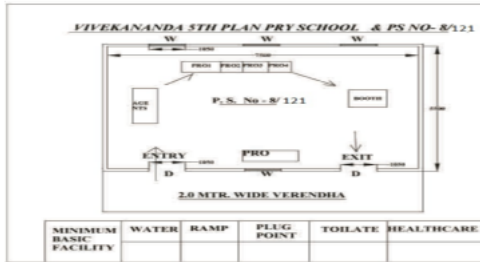

নির্বাচক নিবন্ধন আধিকারিকের স্বাক্ষর

Nazri Naksha

Google Map View

Polling Station Building Front View

Polling Station Front View

Cad View

Key MAP View

1 নাম : শুভা অধিকারী স্বামীর নাম: তাতুন অধিকারী বাড়ির নং : n0061 বয়স : 40 লিঙ্গ : মহিলা	WII1706175 ফটো উপলব্ধ	2 নাম : তাতুন অধিকারী পিতার নাম: লক্ষ্মীকান্ত অধিকারী বাড়ির নং : n0061 বয়স : 54 লিঙ্গ : পুরুষ	WB/01/008/252586 ফটো উপলব্ধ	3 নাম : সুশীল চন্দ্র অধিকারী পিতার নাম: লক্ষ্মীকান্ত অধিকারী বাড়ির নং : n0061 বয়স : 66 লিঙ্গ : পুরুষ	WB/01/008/252711 ফটো উপলব্ধ
4 নাম : তুষার অধিকারী পিতার নাম: তাতুন অধিকারী বাড়ির নং : n0061 বয়স : 29 লিঙ্গ : পুরুষ	WII1752492 ফটো উপলব্ধ	5 নাম : মিথুন অধিকারী পিতার নাম: লক্ষ্মীকান্ত অধিকারী বাড়ির নং : n0061 বয়স : 54 লিঙ্গ : পুরুষ	WII2298446 ফটো উপলব্ধ	6 নাম : রাখী অধিকারী (গোয়ালী) স্বামীর নাম: মিথুন অধিকারী বাড়ির নং : n0061 বয়স : 41 লিঙ্গ : মহিলা	WII1813831 ফটো উপলব্ধ
7 নাম : কনিকা অধিকারী স্বামীর নাম: সুশীল অধিকারী বাড়ির নং : n0061 বয়স : 57 লিঙ্গ : মহিলা	WB/01/008/252683 ফটো উপলব্ধ	8 নাম : পৌরী অধিকারী পিতার নাম: লক্ষ্মীকান্ত অধিকারী বাড়ির নং : n0061 বয়স : 56 লিঙ্গ : মহিলা	WB/01/008/243688 ফটো উপলব্ধ	9 নাম : বিবেক অধিকারী পিতার নাম: সুশীল চন্দ্র অধিকারী বাড়ির নং : n0061 বয়স : 32 লিঙ্গ : পুরুষ	WII1547322 ফটো উপলব্ধ
10 নাম : শম্ভু প্রসাদ আগরয়ালী পিতার নাম: মন্তু রাম আগরয়ালী বাড়ির নং : n0005 বয়স : 65 লিঙ্গ : পুরুষ	GBM2569770 ফটো উপলব্ধ	11 নাম : মাধবী ঋষি (বাদ্যকর) স্বামীর নাম: গোবিন্দ ঋষি বাড়ির নং : n0041 বয়স : 36 লিঙ্গ : মহিলা	WII1928548 ফটো উপলব্ধ	12 নাম : অনি ঋষি স্বামীর নাম: মণ্টু ঋষি বাড়ির নং : n0041 বয়স : 54 লিঙ্গ : মহিলা	WB/01/008/018440 ফটো উপলব্ধ
13 নাম : প্রবীর মল্লিক পিতার নাম: প্রনয় মল্লিক বাড়ির নং : n0169 বয়স : 31 লিঙ্গ : পুরুষ	WII1647320 ফটো উপলব্ধ	14 নাম : প্রনয় কুমার মল্লিক পিতার নাম: মুত পরেশ চন্দ্র মল্লিক বাড়ির নং : n0169 বয়স : 64 লিঙ্গ : পুরুষ	WII2520211 ফটো উপলব্ধ	15 নাম : সম্পা ঘোষ স্বামীর নাম: লিটন ঘোষ বাড়ির নং : n0164 বয়স : 28 লিঙ্গ : মহিলা	WII1928514 ফটো উপলব্ধ
16 নাম : শুভঙ্কর ঘোষ পিতার নাম: সুকুমার ঘোষ বাড়ির নং : n0007 বয়স : 35 লিঙ্গ : পুরুষ	WII1456839 ফটো উপলব্ধ	17 নাম : মদুল ঘোষ পিতার নাম: মণীন্দ্র নাথ ঘোষ বাড়ির নং : n0145 বয়স : 49 লিঙ্গ : পুরুষ	WII2102671 ফটো উপলব্ধ	18 নাম : পুষ্প চন্দ্র ঘোষ পিতার নাম: প্রফুল্ল চন্দ্র ঘোষ বাড়ির নং : n0166 বয়স : 57 লিঙ্গ : পুরুষ	GBM2638237 ফটো উপলব্ধ
19 নাম : চৈতালী ঘোষ পিতার নাম: চিত্তরঞ্জন ঘোষ বাড়ির নং : n0165 বয়স : 31 লিঙ্গ : মহিলা	WII1706159 ফটো উপলব্ধ	20 নাম : চয়ন ঘোষ পিতার নাম: চিত্ত রঞ্জন ঘোষ বাড়ির নং : n0150 বয়স : 29 লিঙ্গ : পুরুষ	WII1752385 ফটো উপলব্ধ	21 নাম : পবিত্র ঘোষ পিতার নাম: প্রিয়নাথ ঘোষ বাড়ির নং : n0212 বয়স : 58 লিঙ্গ : পুরুষ	WB/01/008/021231 ফটো উপলব্ধ
22 নাম : স্বপ্না ঘোষ স্বামীর নাম: পবিত্র ঘোষ বাড়ির নং : n0211 বয়স : 43 লিঙ্গ : মহিলা	MBK2121838 ফটো উপলব্ধ	23 নাম : মাম্পি ঘোষ স্বামীর নাম: নিহার রঞ্জন ঘোষ বাড়ির নং : n0199 বয়স : 39 লিঙ্গ : মহিলা	GBM2570182 ফটো উপলব্ধ	24 নাম : প্রিয়ান্কা ঘোষ পিতার নাম: পুষ্প ঘোষ বাড়ির নং : এন0166 বয়স : 25 লিঙ্গ : মহিলা	WII2054492 ফটো উপলব্ধ
25 নাম : সুকুমার ঘোষ পিতার নাম: সুধীর চন্দ্র ঘোষ বাড়ির নং : n0184 বয়স : 62 লিঙ্গ : পুরুষ	WB/01/008/021234 ফটো উপলব্ধ	26 নাম : চিরঞ্জিৎ ঘোষ পিতার নাম: চিত্তরঞ্জন ঘোষ বাড়ির নং : n0150 বয়স : 33 লিঙ্গ : পুরুষ	WII1386424 ফটো উপলব্ধ	27 নাম : সোনেল ঘোষ(সোম) স্বামীর নাম: মদুল ঘোষ বাড়ির নং : n0145 বয়স : 44 লিঙ্গ : মহিলা	WII1276062 ফটো উপলব্ধ
28 নাম : মিহির ঘোষ পিতার নাম: মণীন্দ্র নাথ ঘোষ বাড়ির নং : n0145 বয়স : 51 লিঙ্গ : পুরুষ	WB/01/008/018719 ফটো উপলব্ধ	29 নাম : বিদিশা সামন্ত পিতার নাম: বিরল কুমার সামন্ত বাড়ির নং : n0184 বয়স : 27 লিঙ্গ : মহিলা	WII1928647 ফটো উপলব্ধ	30 নাম : নীহার রঞ্জন ঘোষ পিতার নাম: ফনীভূষণ ঘোষ বাড়ির নং : n0198 বয়স : 57 লিঙ্গ : পুরুষ	WB/01/008/021689 ফটো উপলব্ধ