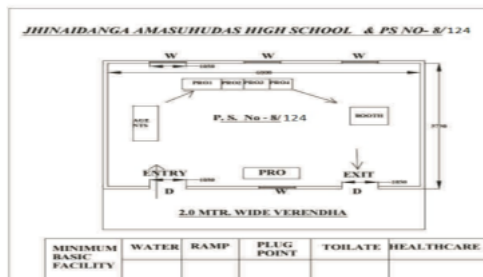

নির্বাচক নিবন্ধন আধিকারিকের স্বাক্ষর

Nazri Naksha

Google Map View

Polling Station Building Front View

Polling Station Front View

Cad View

Key MAP View

1 নাম : সাবানা খাতুন স্বামীর নাম: মহাবুব হোসেন বাড়ির নং : ডাউয়াগুড়ি বয়স : 22 লিঙ্গ : মহিলা	WII2395937 ফটো উপলব্ধ	2 নাম : মোঃ মহির হোসেন পিতার নাম: মকবুল হোসেন বাড়ির নং : ডাউয়াগুড়ি বয়স : 45 লিঙ্গ : পুরুষ	GBM1490820 ফটো উপলব্ধ	3 নাম : মিনু হোসেন পিতার নাম: ইসমাইল হোসেন বাড়ির নং : n0072 বয়স : 40 লিঙ্গ : পুরুষ	GBM2269447 ফটো উপলব্ধ
4 নাম : আজিনা খাতুন স্বামীর নাম: রেজামুল হক বাড়ির নং : n0072 বয়স : 42 লিঙ্গ : মহিলা	GBM2010932 ফটো উপলব্ধ	5 নাম : মোঃ ইনামুল হোসেন পিতার নাম: মোঃ মহির হোসেন বাড়ির নং : ডাউয়াগুড়ি বয়স : 22 লিঙ্গ : পুরুষ	WII2386506 ফটো উপলব্ধ	6 নাম : রেশমা খাতুন পিতার নাম: খয়বর হোসেন বাড়ির নং : ডাউয়াগুড়ি বয়স : 22 লিঙ্গ : মহিলা	WII2341246 ফটো উপলব্ধ
7 নাম : মিরাজ হোসেন পিতার নাম: খয়বর হোসেন বাড়ির নং : ডাউয়াগুড়ি বয়স : 21 লিঙ্গ : পুরুষ	WII2386522 ফটো উপলব্ধ	8 নাম : আলতাফ হোসেন পিতার নাম: ইসমাইল মিয়া বাড়ির নং : n0072 বয়স : 53 লিঙ্গ : পুরুষ	WB/01/008/024024 ফটো উপলব্ধ	9 নাম : আক্তেমা খাতুন বিবি স্বামীর নাম: মোঃ জমেল হোসেন বাড়ির নং : n0072 বয়স : 38 লিঙ্গ : মহিলা	WII1276252 ফটো উপলব্ধ
10 নাম : খোতেজা বিবি স্বামীর নাম: তোফাজ্জল মিয়া বাড়ির নং : n0052 বয়স : 57 লিঙ্গ : মহিলা	GBM2267524 ফটো উপলব্ধ	11 নাম : সাহিদা (খাতুন) বিবি স্বামীর নাম: মোঃ বাবু মিয়া বাড়ির নং : n0056 বয়স : 40 লিঙ্গ : মহিলা	WII1548353 ফটো উপলব্ধ	12 নাম : মোঃ বাবু মিয়া পিতার নাম: ইসমাইল মিয়া বাড়ির নং : n0056 বয়স : 48 লিঙ্গ : পুরুষ	GBM2010387 ফটো উপলব্ধ
13 নাম : খয়বার হোসেন পিতার নাম: মকবুল হোসেন বাড়ির নং : n0050 বয়স : 53 লিঙ্গ : পুরুষ	WB/01/008/024136 ফটো উপলব্ধ	14 নাম : মমতা বিবি স্বামীর নাম: খয়বার হোসেন বাড়ির নং : n0050 বয়স : 50 লিঙ্গ : মহিলা	WB/01/008/024135 ফটো উপলব্ধ	15 নাম : রাকেশ হোসেন পিতার নাম: জাকির হোসেন বাড়ির নং : n0073 বয়স : 32 লিঙ্গ : পুরুষ	WII1648179 ফটো উপলব্ধ
16 নাম : মকবুল হোসেন পিতার নাম: সরেমামুদ মিয়া বাড়ির নং : n0051 বয়স : 76 লিঙ্গ : পুরুষ	WB/01/008/024399 ফটো উপলব্ধ	17 নাম : মতিয়ার হোসেন পিতার নাম: মকবুল হোসেন বাড়ির নং : n0051 বয়স : 38 লিঙ্গ : পুরুষ	GBM2571362 ফটো উপলব্ধ	18 নাম : তাপস বিশ্বাস পিতার নাম: শৈলেন বিশ্বাস বাড়ির নং : n0224 বয়স : 42 লিঙ্গ : পুরুষ	GBM2266880 ফটো উপলব্ধ
19 নাম : সায়ন বৈশ্য পিতার নাম: সুভাষ বৈশ্য বাড়ির নং : 2 বয়স : 22 লিঙ্গ : পুরুষ	WII2523280 ফটো উপলব্ধ	20 নাম : শুভদীপ মজুমদার পিতার নাম: বিজয় মজুমদার বাড়ির নং : n0224 বয়স : 20 লিঙ্গ : পুরুষ	WII2517910 ফটো উপলব্ধ	21 নাম : আকলিমা বিবি স্বামীর নাম: মতিয়ার হোসেন বাড়ির নং : n0051 বয়স : 33 লিঙ্গ : মহিলা	WII1648047 ফটো উপলব্ধ
22 নাম : আফরুজা বেগম স্বামীর নাম: ইসমাইল মিয়া বাড়ির নং : n0072 বয়স : 76 লিঙ্গ : মহিলা	WB/01/008/024462 ফটো উপলব্ধ	23 নাম : কোহিনুর বিবি স্বামীর নাম: রাহুল হোসেন বাড়ির নং : N0052 বয়স : 29 লিঙ্গ : মহিলা	WII2212090 ফটো উপলব্ধ	24 নাম : শিল্পী বিশ্বাস রায় স্বামীর নাম: প্রশান্ত বিশ্বাস বাড়ির নং : এন0046 বয়স : 26 লিঙ্গ : মহিলা	WII2293355 ফটো উপলব্ধ
25 নাম : সন্দ্যা মন্ডল সরকার স্বামীর নাম: বিমল সরকার বাড়ির নং : n0051 বয়স : 29 লিঙ্গ : মহিলা	WII1929181 ফটো উপলব্ধ	26 নাম : মাজেদা বিবি স্বামীর নাম: জাকির হোসেন বাড়ির নং : n0073 বয়স : 56 লিঙ্গ : মহিলা	WB/01/008/024242 ফটো উপলব্ধ	27 নাম : লায়লা বিবি স্বামীর নাম: রুহুল হোসেন বাড়ির নং : 0076 বয়স : 27 লিঙ্গ : মহিলা	WII2317048 ফটো উপলব্ধ
28 নাম : জ্যোৎস্না কুমার খাতুন (বিবি) স্বামীর নাম: মকসেদ আলী বাড়ির নং : n0226 বয়স : 43 লিঙ্গ : মহিলা	GBM2638914 ফটো উপলব্ধ	29 নাম : হরিবালা বিশ্বাস পিতার নাম: শৈলেন বিশ্বাস বাড়ির নং : n0222 বয়স : 61 লিঙ্গ : মহিলা	GBM0049239 ফটো উপলব্ধ	30 নাম : মহাবুব হোসেন পিতার নাম: খয়বার হোসেন বাড়ির নং : n0050 বয়স : 27 লিঙ্গ : পুরুষ	WII1995372 ফটো উপলব্ধ