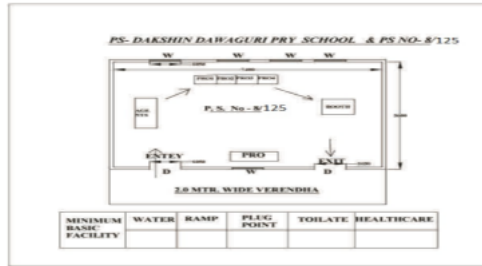

নির্বাচক নিবন্ধন আধিকারিকের স্বাক্ষর

Nazri Naksha

Google Map View

Polling Station Building Front View

Polling Station Front View

Cad View

Key MAP View

বিধানসভা নির্বাচনক্ষেত্রের নং, নাম : 8-নাটাবাড়ি
ভাগ নং, নাম : 1-ডাউয়াঙড়ি (অংশ),ঘোষণাপত্র