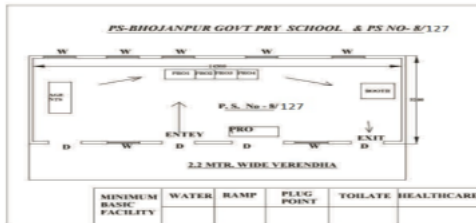

নির্বাচক নিবন্ধন আধিকারিকের স্বাক্ষর

Nazri Naksha

Google Map View

Polling Station Building Front View

Polling Station Front View

Cad View

Key MAP View

বিধানসভা নির্বাচনকেন্দ্রের নং, নাম : 8-নাটাবাড়ি
ভাগ নং, নাম : 1-ক)ভোজনপুর (সমগ্র)