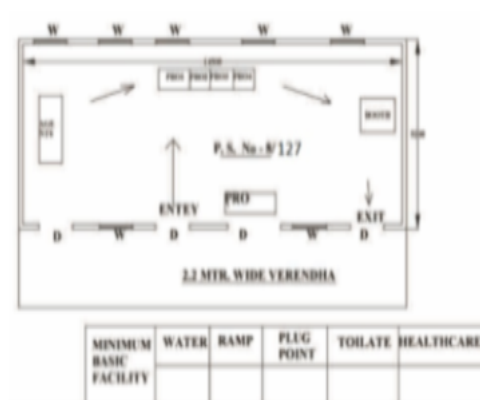

নির্বাচক নিবন্ধন আধিকারিকের স্বাক্ষর

Nazri Naksha

Google Map View

Polling Station Building Front View

Polling Station Front View

Cad View

Key MAP View

1 নাম : রেজাউল হক পিতার নাম: হাসম মিয়া বাড়ির নং : এন0040 বয়স : 23 লিঙ্গ : পুরুষ	WII2229771 ফটো উপলব্ধ	2 নাম : আলতাপ হোসেন পিতার নাম: গোলাপ উদ্দিন মিয়া বাড়ির নং : n0038 বয়স : 32 লিঙ্গ : পুরুষ	WII1649003 ফটো উপলব্ধ	3 নাম : জরিনা বিবি স্বামীর নাম: মোসাব্বের মিয়া বাড়ির নং : n0076 বয়স : 27 লিঙ্গ : মহিলা	GBM2280261 ফটো উপলব্ধ
4 নাম : মোমিনা খাতুন মায়ের নাম: আব্দুল জলিল মিয়া বাড়ির নং : n0068 বয়স : 32 লিঙ্গ : মহিলা	WII1754266 ফটো উপলব্ধ	5 নাম : মোসাব্বের মিয়া পিতার নাম: মনছের আলী মিয়া বাড়ির নং : n0076 বয়স : 46 লিঙ্গ : পুরুষ	GBM1390731 ফটো উপলব্ধ	6 নাম : আমিনুর মিয়া পিতার নাম: আব্দুল জলিল মিয়া বাড়ির নং : n0068 বয়স : 46 লিঙ্গ : পুরুষ	GBM2280436 ফটো উপলব্ধ
7 নাম : অবিরন বিবি স্বামীর নাম: মনছের আলী মিয়া বাড়ির নং : n0076 বয়স : 75 লিঙ্গ : মহিলা	WII2142636 ফটো উপলব্ধ	8 নাম : মজাহার আলী পিতার নাম: মনছের আলী বাড়ির নং : n0076 বয়স : 45 লিঙ্গ : পুরুষ	GBM2574531 ফটো উপলব্ধ	9 নাম : আছিরন বিবি স্বামীর নাম: আবদার মিয়া বাড়ির নং : n0034 বয়স : 73 লিঙ্গ : মহিলা	WB/01/008/258215 ফটো উপলব্ধ
10 নাম : ছাত্তার মিয়া পিতার নাম: আবদার মিয়া বাড়ির নং : n0034 বয়স : 54 লিঙ্গ : পুরুষ	WII2533966 ফটো উপলব্ধ	11 নাম : মনছের আলী মিয়া পিতার নাম: আকদার মিয়া বাড়ির নং : n0034 বয়স : 46 লিঙ্গ : পুরুষ	GBM1391648 ফটো উপলব্ধ	12 নাম : রিমা পারভিন স্বামীর নাম: ছাত্তার মিয়া বাড়ির নং : n0034 বয়স : 45 লিঙ্গ : মহিলা	GBM1390145 ফটো উপলব্ধ
13 নাম : তমছের আলী পিতার নাম: আকদার মিয়া বাড়ির নং : n0034 বয়স : 44 লিঙ্গ : পুরুষ	GBM1620970 ফটো উপলব্ধ	14 নাম : রমিচা বিবি স্বামীর নাম: তমছের আলী বাড়ির নং : n0034 বয়স : 43 লিঙ্গ : মহিলা	GBM2075901 ফটো উপলব্ধ	15 নাম : জোবেদা বিবি স্বামীর নাম: খচউদ্দিন মিয়া বাড়ির নং : n0036 বয়স : 66 লিঙ্গ : মহিলা	WB/01/008/258481 ফটো উপলব্ধ
16 নাম : জাহিরুল মিয়া পিতার নাম: খচউদ্দিন মিয়া বাড়ির নং : n0036 বয়স : 33 লিঙ্গ : পুরুষ	WII1549310 ফটো উপলব্ধ	17 নাম : পরিজন বিবি স্বামীর নাম: সমসের মিয়া বাড়ির নং : n0038 বয়স : 76 লিঙ্গ : মহিলা	WB/01/008/258451 ফটো উপলব্ধ	18 নাম : আজিমন বিবি স্বামীর নাম: গোলাপউদ্দিন মিয়া বাড়ির নং : n0038 বয়স : 51 লিঙ্গ : মহিলা	WB/01/008/258447 ফটো উপলব্ধ
19 নাম : হাসম মিয়া পিতার নাম: পয়ার মিয়া বাড়ির নং : n0040 বয়স : 45 লিঙ্গ : পুরুষ	GBM1623289 ফটো উপলব্ধ	20 নাম : রসিদুল মিয়া পিতার নাম: পয়ার মিয়া বাড়ির নং : n0040 বয়স : 37 লিঙ্গ : পুরুষ	GBM2574523 ফটো উপলব্ধ	21 নাম : দুলালী বিবি স্বামীর নাম: হাসম মিয়া বাড়ির নং : n0040 বয়স : 43 লিঙ্গ : মহিলা	GBM2280246 ফটো উপলব্ধ
22 নাম : নুরজামাল মিয়া পিতার নাম: কাদের মিয়া বাড়ির নং : n0084 বয়স : 51 লিঙ্গ : পুরুষ	GBM1398346 ফটো উপলব্ধ	23 নাম : ময়নাবিবি স্বামীর নাম: জহরআলী প্রামানিক বাড়ির নং : n0006 বয়স : 53 লিঙ্গ : মহিলা	WB/01/008/258332 ফটো উপলব্ধ	24 নাম : সারবানু বিবি স্বামীর নাম: আমাল মিয়া বাড়ির নং : n0044 বয়স : 71 লিঙ্গ : মহিলা	WB/01/008/258427 ফটো উপলব্ধ
25 নাম : মজিরুল মিয়া পিতার নাম: জাফর মিয়া বাড়ির নং : n0046 বয়স : 59 লিঙ্গ : পুরুষ	WB/01/008/258238 ফটো উপলব্ধ	26 নাম : আবেদা বিবি স্বামীর নাম: মজিরুল মিয়া বাড়ির নং : n0046 বয়স : 56 লিঙ্গ : মহিলা	WB/01/008/258480 ফটো উপলব্ধ	27 নাম : মজিরন বিবি স্বামীর নাম: ওসমান মিয়া বাড়ির নং : n0048 বয়স : 59 লিঙ্গ : মহিলা	WB/01/008/258248 ফটো উপলব্ধ
28 নাম : মফিদুল মিয়া পিতার নাম: ওসমান মিয়া বাড়ির নং : n0048 বয়স : 43 লিঙ্গ : পুরুষ	GBM2280451 ফটো উপলব্ধ	29 নাম : মরিয়ম খাতুন বিবি স্বামীর নাম: মফিদুল মিয়া বাড়ির নং : n0048 বয়স : 43 লিঙ্গ : মহিলা	GBM2574598 ফটো উপলব্ধ	30 নাম : রপিকুল মিয়া পিতার নাম: ওসমান মিয়া বাড়ির নং : n0048 বয়স : 37 লিঙ্গ : পুরুষ	GBM2642015 ফটো উপলব্ধ