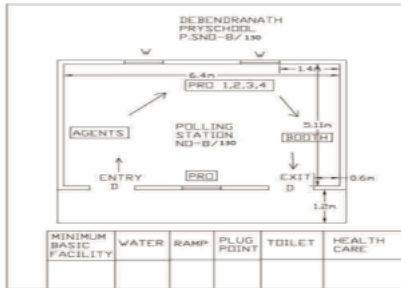

নির্বাচক নিবন্ধন আধিকারিকের স্বাক্ষর

Nazri Naksha

Google Map View

Polling Station Building Front View

Polling Station Front View

Cad View

Key MAP View

1 নাম : প্রিয়ান্বিতা অধিকারী পিতার নাম: মিহির অধিকারী বাড়ির নং : এন0089 বয়স : 23 লিঙ্গ : মহিলা	WII2315307 ফটো উপলব্ধ	2 নাম : রত্না বর্মন অধিকারী স্বামীর নাম: গোপাল অধিকারী বাড়ির নং : এন0089 বয়স : 32 লিঙ্গ : মহিলা	WII2048965 ফটো উপলব্ধ	3 নাম : মিহির অধিকারী পিতার নাম: শচীন অধিকারী বাড়ির নং : n0089 বয়স : 49 লিঙ্গ : পুরুষ	WB/01/005/669420 ফটো উপলব্ধ
4 নাম : পূর্ণিমা (রায়) অধিকারী স্বামীর নাম: বাবু অধিকারী বাড়ির নং : n0071 বয়স : 35 লিঙ্গ : মহিলা	WII1279298 ফটো উপলব্ধ	5 নাম : বাবু অধিকারী পিতার নাম: বিপিন চন্দ্র অধিকারী বাড়ির নং : n0071 বয়স : 40 লিঙ্গ : পুরুষ	DWP2656916 ফটো উপলব্ধ	6 নাম : গোপাল অধিকারী পিতার নাম: মলয় অধিকারী বাড়ির নং : n0089 বয়স : 42 লিঙ্গ : পুরুষ	DWP2839918 ফটো উপলব্ধ
7 নাম : সুখমা ঘোষ (অধিকারী) স্বামীর নাম: মিহির অধিকারী বাড়ির নং : n0089 বয়স : 43 লিঙ্গ : মহিলা	WII1856012 ফটো উপলব্ধ	8 নাম : বাসনা আইচ স্বামীর নাম: উমানন্দ আইচ বাড়ির নং : n0198 বয়স : 69 লিঙ্গ : মহিলা	WB/01/005/645919 ফটো উপলব্ধ	9 নাম : অমল কুমার দেব পিতার নাম: উপেন্দ্র নারায়ণ দেব বাড়ির নং : n0268 বয়স : 65 লিঙ্গ : পুরুষ	WII1181940 ফটো উপলব্ধ
10 নাম : অর্পন দেব পিতার নাম: অমল কুমার দেব বাড়ির নং : n0268 বয়স : 33 লিঙ্গ : পুরুষ	WII1458850 ফটো উপলব্ধ	11 নাম : সুভাষ কর পিতার নাম: পরেশ কর বাড়ির নং : n0138 বয়স : 71 লিঙ্গ : পুরুষ	WB/01/005/669153 ফটো উপলব্ধ	12 নাম : ধীরেন্দ্র চন্দ্র কর পিতার নাম: মধুসূদন কর বাড়ির নং : n0106 বয়স : 66 লিঙ্গ : পুরুষ	WB/01/005/669432 ফটো উপলব্ধ
13 নাম : দুলালী কর স্বামীর নাম: ধীরেন্দ্র চন্দ্র কর বাড়ির নং : n0106 বয়স : 59 লিঙ্গ : মহিলা	WB/01/005/669436 ফটো উপলব্ধ	14 নাম : গীতা কর স্বামীর নাম: সত্যেন্দ্রচন্দ্র কর বাড়ির নং : n0064 বয়স : 66 লিঙ্গ : মহিলা	DWP2539955 ফটো উপলব্ধ	15 নাম : নিবেদিতা দত্ত স্বামীর নাম: বিকাশ কর বাড়ির নং : এন0138 বয়স : 29 লিঙ্গ : মহিলা	WII2048254 ফটো উপলব্ধ
16 নাম : দেবশীষ কর পিতার নাম: ধীরেন্দ্র চন্দ্র কর বাড়ির নং : n0106 বয়স : 36 লিঙ্গ : পুরুষ	WII1387984 ফটো উপলব্ধ	17 নাম : সত্যেন্দ্রচন্দ্র কর পিতার নাম: মধুসূদন কর বাড়ির নং : n0064 বয়স : 81 লিঙ্গ : পুরুষ	WB/01/005/669554 ফটো উপলব্ধ	18 নাম : বিকাশ কর পিতার নাম: সুভাষ কর বাড়ির নং : n0138 বয়স : 37 লিঙ্গ : পুরুষ	DWP2840080 ফটো উপলব্ধ
Q 19 নাম : মল্লিকা কর্মকার পিতার নাম: মানিক কর্মকার বাড়ির নং : এন0108 বয়স : 21 লিঙ্গ : মহিলা	WII2383503 ফটো উপলব্ধ	20 নাম : মানিক কর্মকার মায়ের নাম: গীতা কর্মকার বাড়ির নং : n0108 বয়স : 33 লিঙ্গ : পুরুষ	WII1387950 ফটো উপলব্ধ	21 নাম : কুণাল কর্মকার পিতার নাম: অর্পন কর্মকার বাড়ির নং : নং102 বয়স : 25 লিঙ্গ : পুরুষ	WII2038099 ফটো উপলব্ধ
22 নাম : অর্পন কর্মকার পিতার নাম: অর্পন কর্মকার বাড়ির নং : n0102 বয়স : 50 লিঙ্গ : পুরুষ	WB/01/005/669593 ফটো উপলব্ধ	23 নাম : চন্ডিকা কর্মকার (চাকী) স্বামীর নাম: অর্পন কর্মকার বাড়ির নং : n0102 বয়স : 44 লিঙ্গ : মহিলা	DWP2656874 ফটো উপলব্ধ	24 নাম : সবিতা কিম্বর স্বামীর নাম: সঞ্জিত কিম্বর বাড়ির নং : n0102 বয়স : 44 লিঙ্গ : মহিলা	WII1650472 ফটো উপলব্ধ
25 নাম : সঞ্জিত কিম্বর পিতার নাম: দেবেন কিম্বর বাড়ির নং : n0102 বয়স : 51 লিঙ্গ : পুরুষ	DWP1617679 ফটো উপলব্ধ	26 নাম : সাধন দে পিতার নাম: বাবতোশ দে বাড়ির নং : 024 বয়স : 37 লিঙ্গ : পুরুষ	KZC2770915 ফটো উপলব্ধ	27 নাম : অনিমেষ কর্মকার পিতার নাম: অর্পন চন্দ্র কর্মকার বাড়ির নং : n0102 বয়স : 46 লিঙ্গ : পুরুষ	WII1856061 ফটো উপলব্ধ
28 নাম : পিন্টু গোপাল গোপ পিতার নাম: ননী গোপাল গোপ বাড়ির নং : n0008 বয়স : 44 লিঙ্গ : পুরুষ	DWP2539963 ফটো উপলব্ধ	29 নাম : ঝুমা দে (গোপ) স্বামীর নাম: পিন্টু গোপ বাড়ির নং : n0008 বয়স : 42 লিঙ্গ : মহিলা	DWP2839967 ফটো উপলব্ধ	30 নাম : রাজদীপ গোপ পিতার নাম: পিন্টু গোপাল গোপ বাড়ির নং : এন0008 বয়স : 23 লিঙ্গ : পুরুষ	WII2275899 ফটো উপলব্ধ