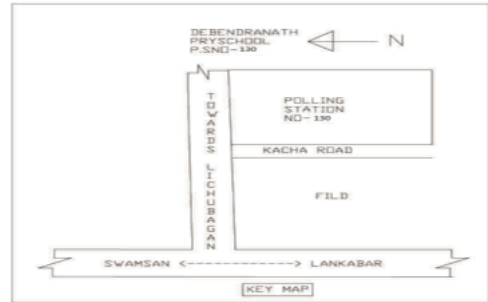

নির্বাচক নিবন্ধন আধিকারিকের স্বাক্ষর

Nazri Naksha

Google Map View

Polling Station Building Front View

Polling Station Front View

Cad View

Key MAP View

1 নাম : প্রিয়ান্বিতা অধিকারী পিতার নাম: মিহির অধিকারী বাড়ির নং : এন0089 বয়স : 23 লিঙ্গ : মহিলা	WII2315307 ফটো উপলব্ধ	2 নাম : রত্না বর্মন অধিকারী স্বামীর নাম: গোপাল অধিকারী বাড়ির নং : এন0089 বয়স : 32 লিঙ্গ : মহিলা	WII2048965 ফটো উপলব্ধ	3 নাম : মিহির অধিকারী পিতার নাম: শচীন অধিকারী বাড়ির নং : n0089 বয়স : 49 লিঙ্গ : পুরুষ	WB/01/005/669420 ফটো উপলব্ধ
4 নাম : পূর্ণিমা (রায়) অধিকারী স্বামীর নাম: বাবু অধিকারী বাড়ির নং : n0071 বয়স : 35 লিঙ্গ : মহিলা	WII1279298 ফটো উপলব্ধ	5 নাম : বাবু অধিকারী পিতার নাম: বিপিন চন্দ্র অধিকারী বাড়ির নং : n0071 বয়স : 40 লিঙ্গ : পুরুষ	DWP2656916 ফটো উপলব্ধ	6 নাম : গোপাল অধিকারী পিতার নাম: মলয় অধিকারী বাড়ির নং : n0089 বয়স : 42 লিঙ্গ : পুরুষ	DWP2839918 ফটো উপলব্ধ
7 নাম : সুখমা ঘোষ (অধিকারী) স্বামীর নাম: মিহির অধিকারী বাড়ির নং : n0089 বয়স : 43 লিঙ্গ : মহিলা	WII1856012 ফটো উপলব্ধ	8 নাম : বাসনা আইচ স্বামীর নাম: উমানন্দ আইচ বাড়ির নং : n0198 বয়স : 69 লিঙ্গ : মহিলা	WB/01/005/645919 ফটো উপলব্ধ	9 নাম : অমল কুমার দেব পিতার নাম: উপেন্দ্র নারায়ণ দেব বাড়ির নং : n0268 বয়স : 65 লিঙ্গ : পুরুষ	WII1181940 ফটো উপলব্ধ
10 নাম : অর্পন দেব পিতার নাম: অমল কুমার দেব বাড়ির নং : n0268 বয়স : 33 লিঙ্গ : পুরুষ	WII1458850 ফটো উপলব্ধ	11 নাম : সুভাষ কর পিতার নাম: পরেশ কর বাড়ির নং : n0138 বয়স : 71 লিঙ্গ : পুরুষ	WB/01/005/669153 ফটো উপলব্ধ	12 নাম : ধীরেন্দ্র চন্দ্র কর পিতার নাম: মধুসূদন কর বাড়ির নং : n0106 বয়স : 66 লিঙ্গ : পুরুষ	WB/01/005/669432 ফটো উপলব্ধ
13 নাম : দুলালী কর স্বামীর নাম: ধীরেন্দ্র চন্দ্র কর বাড়ির নং : n0106 বয়স : 59 লিঙ্গ : মহিলা	WB/01/005/669436 ফটো উপলব্ধ	14 নাম : গীতা কর স্বামীর নাম: সত্যেন্দ্রচন্দ্র কর বাড়ির নং : n0064 বয়স : 66 লিঙ্গ : মহিলা	DWP2539955 ফটো উপলব্ধ	15 নাম : নিবেদিতা দত্ত স্বামীর নাম: বিকাশ কর বাড়ির নং : এন0138 বয়স : 29 লিঙ্গ : মহিলা	WII2048254 ফটো উপলব্ধ
16 নাম : দেবশীষ কর পিতার নাম: ধীরেন্দ্র চন্দ্র কর বাড়ির নং : n0106 বয়স : 36 লিঙ্গ : পুরুষ	WII1387984 ফটো উপলব্ধ	17 নাম : সত্যেন্দ্রচন্দ্র কর পিতার নাম: মধুসূদন কর বাড়ির নং : n0064 বয়স : 81 লিঙ্গ : পুরুষ	WB/01/005/669554 ফটো উপলব্ধ	18 নাম : বিকাশ কর পিতার নাম: সুভাষ কর বাড়ির নং : n0138 বয়স : 37 লিঙ্গ : পুরুষ	DWP2840080 ফটো উপলব্ধ
Q 19 নাম : মল্লিকা কর্মকার পিতার নাম: মানিক কর্মকার বাড়ির নং : এন0108 বয়স : 21 লিঙ্গ : মহিলা	WII2383503 ফটো উপলব্ধ	20 নাম : মানিক কর্মকার মায়ের নাম: গীতা কর্মকার বাড়ির নং : n0108 বয়স : 33 লিঙ্গ : পুরুষ	WII1387950 ফটো উপলব্ধ	21 নাম : কুণাল কর্মকার পিতার নাম: অর্পন কর্মকার বাড়ির নং : নং102 বয়স : 25 লিঙ্গ : পুরুষ	WII2038099 ফটো উপলব্ধ
22 নাম : অর্পন কর্মকার পিতার নাম: অর্পন কর্মকার বাড়ির নং : n0102 বয়স : 50 লিঙ্গ : পুরুষ	WB/01/005/669593 ফটো উপলব্ধ	23 নাম : চন্ডিকা কর্মকার (চাকী) স্বামীর নাম: অর্পন কর্মকার বাড়ির নং : n0102 বয়স : 44 লিঙ্গ : মহিলা	DWP2656874 ফটো উপলব্ধ	24 নাম : সবিতা কিম্বর স্বামীর নাম: সঞ্জিত কিম্বর বাড়ির নং : n0102 বয়স : 44 লিঙ্গ : মহিলা	WII1650472 ফটো উপলব্ধ
25 নাম : সঞ্জিত কিম্বর পিতার নাম: দেবেন কিম্বর বাড়ির নং : n0102 বয়স : 51 লিঙ্গ : পুরুষ	DWP1617679 ফটো উপলব্ধ	26 নাম : সাধন দে পিতার নাম: বাবতোশ দে বাড়ির নং : 024 বয়স : 37 লিঙ্গ : পুরুষ	KZC2770915 ফটো উপলব্ধ	27 নাম : অনিমেষ কর্মকার পিতার নাম: অর্পন চন্দ্র কর্মকার বাড়ির নং : n0102 বয়স : 46 লিঙ্গ : পুরুষ	WII1856061 ফটো উপলব্ধ
28 নাম : পিন্টু গোপাল গোপ পিতার নাম: ননী গোপাল গোপ বাড়ির নং : n0008 বয়স : 44 লিঙ্গ : পুরুষ	DWP2539963 ফটো উপলব্ধ	29 নাম : ঝুমা দে (গোপ) স্বামীর নাম: পিন্টু গোপ বাড়ির নং : n0008 বয়স : 42 লিঙ্গ : মহিলা	DWP2839967 ফটো উপলব্ধ	30 নাম : রাজদীপ গোপ পিতার নাম: পিন্টু গোপাল গোপ বাড়ির নং : এন0008 বয়স : 23 লিঙ্গ : পুরুষ	WII2275899 ফটো উপলব্ধ