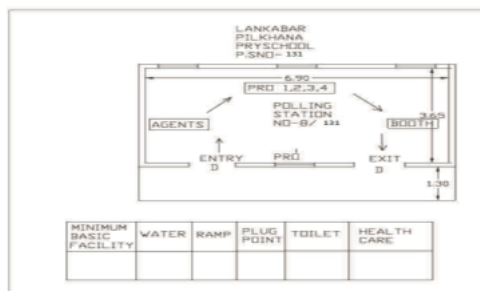

নির্বাচক নিবন্ধন আধিকারিকের স্বাক্ষর

Nazri Naksha

Google Map View

Polling Station Building Front View

Polling Station Front View

Cad View

Key MAP View

1 নাম : বীনা অধিকারী স্বামীর নাম: মজেন অধিকারী বাড়ির নং : n0141 বয়স : 56 লিঙ্গ : মহিলা	WII0545947 ফটো উপলব্ধ	2 নাম : স্বপন অধিকারী পিতার নাম: মজেন অধিকারী বাড়ির নং : n0141 বয়স : 40 লিঙ্গ : পুরুষ	WII1388214 ফটো উপলব্ধ	3 নাম : জয়া অধিকারী স্বামীর নাম: স্বপন অধিকারী বাড়ির নং : লঙ্কাবর বয়স : 24 লিঙ্গ : মহিলা	WII2466902 ফটো উপলব্ধ
4 নাম : শেফালী আচার্য্য স্বামীর নাম: গৌতম আচার্য্য বাড়ির নং : n0087 বয়স : 51 লিঙ্গ : মহিলা	DWP1617059 ফটো উপলব্ধ	5 নাম : রাকা আচার্য্য পিতার নাম: গৌতম আচার্য্য বাড়ির নং : n0087 বয়স : 33 লিঙ্গ : পুরুষ	WII1551050 ফটো উপলব্ধ	6 নাম : রাহুল চন্দ্র আচার্য্য পিতার নাম: গৌতম আচার্য্য বাড়ির নং : n0087 বয়স : 35 লিঙ্গ : পুরুষ	WII1182005 ফটো উপলব্ধ
7 নাম : অনিমা আচার্য্য স্বামীর নাম: ধীরেন্দ্রনাথ আচার্য্য বাড়ির নং : n0087 বয়স : 76 লিঙ্গ : মহিলা	WB/01/005/666143 ফটো উপলব্ধ	8 নাম : কম্পনা আচার্য্য স্বামীর নাম: টুটুল আচার্য্য বাড়ির নং : n0087 বয়স : 53 লিঙ্গ : মহিলা	DWP2743136 ফটো উপলব্ধ	9 নাম : গৌতম আচার্য্য পিতার নাম: ধীরেন্দ্রনাথ আচার্য্য বাড়ির নং : n0087 বয়স : 57 লিঙ্গ : পুরুষ	DWP1616481 ফটো উপলব্ধ
10 নাম : টুটুল আচার্য্য পিতার নাম: ধীরেন্দ্রনাথ আচার্য্য বাড়ির নং : n0087 বয়স : 56 লিঙ্গ : পুরুষ	DWP2537207 ফটো উপলব্ধ	11 নাম : শুভদীপ আচার্য্য পিতার নাম: টুটুল আচার্য্য বাড়ির নং : এন0087 বয়স : 20 লিঙ্গ : পুরুষ	WII2477180 ফটো উপলব্ধ	12 নাম : লক্ষন আর্থা পিতার নাম: প্রিয়নাথ আর্থা বাড়ির নং : n0146 বয়স : 51 লিঙ্গ : পুরুষ	WII1459262 ফটো উপলব্ধ
13 নাম : দিপালী আর্থা স্বামীর নাম: লক্ষন আর্থা বাড়ির নং : n0145 বয়স : 34 লিঙ্গ : মহিলা	WII1459221 ফটো উপলব্ধ	14 নাম : বাপী কাষী পিতার নাম: ধীরেন্দ্রনাথ কাষী বাড়ির নং : n0028 বয়স : 48 লিঙ্গ : পুরুষ	WB/01/005/666351 ফটো উপলব্ধ	15 নাম : সাগরিকা কাষী বড়ুয়া স্বামীর নাম: বাপ্পা কাষী বাড়ির নং : n0028 বয়স : 31 লিঙ্গ : মহিলা	WII1650852 ফটো উপলব্ধ
16 নাম : সোনামনী অধিকারী পিতার নাম: মজেন অধিকারী বাড়ির নং : n0028 বয়স : 35 লিঙ্গ : মহিলা	WII1182039 ফটো উপলব্ধ	17 নাম : বাপ্পা কাষী পিতার নাম: নিতাই কাষী বাড়ির নং : n0028 বয়স : 40 লিঙ্গ : পুরুষ	WII1459163 ফটো উপলব্ধ	18 নাম : প্রবীর কাষী পিতার নাম: ধীরেন্দ্র কাষী বাড়ির নং : n0028 বয়স : 38 লিঙ্গ : পুরুষ	DWP2656114 ফটো উপলব্ধ
19 নাম : রাখী দলাই কাষী স্বামীর নাম: প্রবীর কাষী বাড়ির নং : এন0025 বয়স : 26 লিঙ্গ : মহিলা	WII2369783 ফটো উপলব্ধ	20 নাম : রেখা কাষী পিতার নাম: ধীরেন্দ্র কাষী বাড়ির নং : n0028 বয়স : 43 লিঙ্গ : মহিলা	DWP2537215 ফটো উপলব্ধ	21 নাম : নুরইসলাম হক মায়ের নাম: মমতা খাতুন বাড়ির নং : এন00 বয়স : 24 লিঙ্গ : পুরুষ	WII2502474 ফটো উপলব্ধ
22 নাম : পিংকী কাষী(রায়) স্বামীর নাম: বাপী কাষী বাড়ির নং : n0142 বয়স : 37 লিঙ্গ : মহিলা	WII1388180 ফটো উপলব্ধ	23 নাম : অমিকা কাহার পিতার নাম: জয়লাল কাহার বাড়ির নং : n0168 বয়স : 52 লিঙ্গ : পুরুষ	DWP1338656 ফটো উপলব্ধ	24 নাম : হিরণ কাহার স্বামীর নাম: অমিকা কাহার বাড়ির নং : n0159 বয়স : 49 লিঙ্গ : মহিলা	DWP1338748 ফটো উপলব্ধ
25 নাম : প্রিয়া কাহার পিতার নাম: অমিকা কাহার বাড়ির নং : এন0158 বয়স : 43 লিঙ্গ : মহিলা	WII2054930 ফটো উপলব্ধ	26 নাম : গীতা চক্রবর্তী স্বামীর নাম: অভিজিৎ চক্রবর্তী বাড়ির নং : n0070 বয়স : 42 লিঙ্গ : মহিলা	GBM2064129 ফটো উপলব্ধ	27 নাম : অভিজিৎ চক্রবর্তী পিতার নাম: বসন্ত চক্রবর্তী বাড়ির নং : n0070 বয়স : 43 লিঙ্গ : পুরুষ	DWP2537223 ফটো উপলব্ধ
28 নাম : প্রদীপ চক্রবর্তী পিতার নাম: বসন্ত চক্রবর্তী বাড়ির নং : n0070 বয়স : 51 লিঙ্গ : পুরুষ	WB/01/005/666189 ফটো উপলব্ধ	29 নাম : তাপস দাস পিতার নাম: ফুল কুমার দাস বাড়ির নং : n0073 বয়স : 31 লিঙ্গ : পুরুষ	WII1551191 ফটো উপলব্ধ	30 নাম : কার্তিক দাস পিতার নাম: মহিম চন্দ্র দাস বাড়ির নং : n0073 বয়স : 36 লিঙ্গ : পুরুষ	WII1388172 ফটো উপলব্ধ