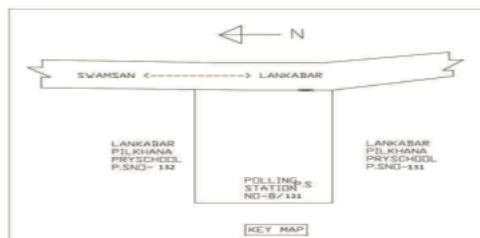

নির্বাচক নিবন্ধন আধিকারিকের স্বাক্ষর

Nazri Naksha

Google Map View

Polling Station Building Front View

Polling Station Front View

Cad View

Key MAP View

1 নাম : বীনা অধিকারী স্বামীর নাম: মজেন অধিকারী বাড়ির নং : n0141 বয়স : 56 লিঙ্গ : মহিলা	WII0545947 ফটো উপলব্ধ	2 নাম : স্বপন অধিকারী পিতার নাম: মজেন অধিকারী বাড়ির নং : n0141 বয়স : 40 লিঙ্গ : পুরুষ	WII1388214 ফটো উপলব্ধ	3 নাম : জয়া অধিকারী স্বামীর নাম: স্বপন অধিকারী বাড়ির নং : লঙ্কাবর বয়স : 24 লিঙ্গ : মহিলা	WII2466902 ফটো উপলব্ধ
4 নাম : শেফালী আচার্য্য স্বামীর নাম: গৌতম আচার্য্য বাড়ির নং : n0087 বয়স : 51 লিঙ্গ : মহিলা	DWP1617059 ফটো উপলব্ধ	5 নাম : রাকা আচার্য্য পিতার নাম: গৌতম আচার্য্য বাড়ির নং : n0087 বয়স : 33 লিঙ্গ : পুরুষ	WII1551050 ফটো উপলব্ধ	6 নাম : রাহুল চন্দ্র আচার্য্য পিতার নাম: গৌতম আচার্য্য বাড়ির নং : n0087 বয়স : 35 লিঙ্গ : পুরুষ	WII1182005 ফটো উপলব্ধ
7 নাম : অনিমা আচার্য্য স্বামীর নাম: ধীরেন্দ্রনাথ আচার্য্য বাড়ির নং : n0087 বয়স : 76 লিঙ্গ : মহিলা	WB/01/005/666143 ফটো উপলব্ধ	8 নাম : কম্পনা আচার্য্য স্বামীর নাম: টুটুল আচার্য্য বাড়ির নং : n0087 বয়স : 53 লিঙ্গ : মহিলা	DWP2743136 ফটো উপলব্ধ	9 নাম : গৌতম আচার্য্য পিতার নাম: ধীরেন্দ্রনাথ আচার্য্য বাড়ির নং : n0087 বয়স : 57 লিঙ্গ : পুরুষ	DWP1616481 ফটো উপলব্ধ
10 নাম : টুটুল আচার্য্য পিতার নাম: ধীরেন্দ্রনাথ আচার্য্য বাড়ির নং : n0087 বয়স : 56 লিঙ্গ : পুরুষ	DWP2537207 ফটো উপলব্ধ	11 নাম : শুভদীপ আচার্য্য পিতার নাম: টুটুল আচার্য্য বাড়ির নং : এন0087 বয়স : 20 লিঙ্গ : পুরুষ	WII2477180 ফটো উপলব্ধ	12 নাম : লক্ষন আর্থা পিতার নাম: প্রিয়নাথ আর্থা বাড়ির নং : n0146 বয়স : 51 লিঙ্গ : পুরুষ	WII1459262 ফটো উপলব্ধ
13 নাম : দিপালী আর্থা স্বামীর নাম: লক্ষন আর্থা বাড়ির নং : n0145 বয়স : 34 লিঙ্গ : মহিলা	WII1459221 ফটো উপলব্ধ	14 নাম : বাপী কাষী পিতার নাম: ধীরেন্দ্রনাথ কাষী বাড়ির নং : n0028 বয়স : 48 লিঙ্গ : পুরুষ	WB/01/005/666351 ফটো উপলব্ধ	15 নাম : সাগরিকা কাষী বড়ুয়া স্বামীর নাম: বাপ্পা কাষী বাড়ির নং : n0028 বয়স : 31 লিঙ্গ : মহিলা	WII1650852 ফটো উপলব্ধ
16 নাম : সোনামনী অধিকারী পিতার নাম: মজেন অধিকারী বাড়ির নং : n0028 বয়স : 35 লিঙ্গ : মহিলা	WII1182039 ফটো উপলব্ধ	17 নাম : বাপ্পা কাষী পিতার নাম: নিতাই কাষী বাড়ির নং : n0028 বয়স : 40 লিঙ্গ : পুরুষ	WII1459163 ফটো উপলব্ধ	18 নাম : প্রবীর কাষী পিতার নাম: ধীরেন্দ্র কাষী বাড়ির নং : n0028 বয়স : 38 লিঙ্গ : পুরুষ	DWP2656114 ফটো উপলব্ধ
19 নাম : রাখী দলাই কাষী স্বামীর নাম: প্রবীর কাষী বাড়ির নং : এন0025 বয়স : 26 লিঙ্গ : মহিলা	WII2369783 ফটো উপলব্ধ	20 নাম : রেখা কাষী পিতার নাম: ধীরেন্দ্র কাষী বাড়ির নং : n0028 বয়স : 43 লিঙ্গ : মহিলা	DWP2537215 ফটো উপলব্ধ	21 নাম : নুরইসলাম হক মায়ের নাম: মমতা খাতুন বাড়ির নং : এন00 বয়স : 24 লিঙ্গ : পুরুষ	WII2502474 ফটো উপলব্ধ
22 নাম : পিংকী কাষী(রায়) স্বামীর নাম: বাপী কাষী বাড়ির নং : n0142 বয়স : 37 লিঙ্গ : মহিলা	WII1388180 ফটো উপলব্ধ	23 নাম : অমিকা কাহার পিতার নাম: জয়লাল কাহার বাড়ির নং : n0168 বয়স : 52 লিঙ্গ : পুরুষ	DWP1338656 ফটো উপলব্ধ	24 নাম : হিরণ কাহার স্বামীর নাম: অমিকা কাহার বাড়ির নং : n0159 বয়স : 49 লিঙ্গ : মহিলা	DWP1338748 ফটো উপলব্ধ
25 নাম : প্রিয়া কাহার পিতার নাম: অমিকা কাহার বাড়ির নং : এন0158 বয়স : 43 লিঙ্গ : মহিলা	WII2054930 ফটো উপলব্ধ	26 নাম : গীতা চক্রবর্তী স্বামীর নাম: অভিজিৎ চক্রবর্তী বাড়ির নং : n0070 বয়স : 42 লিঙ্গ : মহিলা	GBM2064129 ফটো উপলব্ধ	27 নাম : অভিজিৎ চক্রবর্তী পিতার নাম: বসন্ত চক্রবর্তী বাড়ির নং : n0070 বয়স : 43 লিঙ্গ : পুরুষ	DWP2537223 ফটো উপলব্ধ
28 নাম : প্রদীপ চক্রবর্তী পিতার নাম: বসন্ত চক্রবর্তী বাড়ির নং : n0070 বয়স : 51 লিঙ্গ : পুরুষ	WB/01/005/666189 ফটো উপলব্ধ	29 নাম : তাপস দাস পিতার নাম: ফুল কুমার দাস বাড়ির নং : n0073 বয়স : 31 লিঙ্গ : পুরুষ	WII1551191 ফটো উপলব্ধ	30 নাম : কার্তিক দাস পিতার নাম: মহিম চন্দ্র দাস বাড়ির নং : n0073 বয়স : 36 লিঙ্গ : পুরুষ	WII1388172 ফটো উপলব্ধ