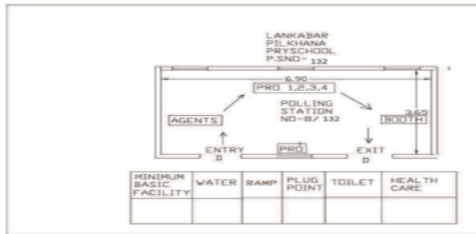

নির্বাচক নিবন্ধন আধিকারিকের স্বাক্ষর

Nazri Naksha

Google Map View

Polling Station Building Front View

Polling Station Front View

Cad View

Key MAP View

1 নাম : সদীপ আইচ পিতার নাম: যতীন আইচ বাড়ির নং : n0021 বয়স : 63 লিঙ্গ : পুরুষ	WB/01/005/672233	ফটো উপলব্ধ	2 নাম : রঞ্জন আইচ পিতার নাম: যতীন আইচ বাড়ির নং : n0021 বয়স : 52 লিঙ্গ : পুরুষ	WB/01/005/672374	ফটো উপলব্ধ	3 নাম : গৌতম চন্দ্র আইচ পিতার নাম: যতীন চন্দ্র আইচ বাড়ির নং : n0021 বয়স : 60 লিঙ্গ : পুরুষ	DWP2743698	ফটো উপলব্ধ
4 নাম : শিউলি আইচ (সিংহ) স্বামীর নাম: সদীপ আইচ বাড়ির নং : n0021 বয়স : 43 লিঙ্গ : মহিলা	DWP2537934	ফটো উপলব্ধ	5 নাম : সঞ্চারী আইচ পিতার নাম: প্রদীপ আইচ বাড়ির নং : n0020 বয়স : 26 লিঙ্গ : মহিলা	WII1971530	ফটো উপলব্ধ	6 নাম : শংকর ভাওয়াল পিতার নাম: শম্ভু ভাওয়াল বাড়ির নং : n0020 বয়স : 57 লিঙ্গ : পুরুষ	WB/02/012/426511	ফটো উপলব্ধ
7 নাম : প্রদীপ আইচ পিতার নাম: সুকুমার আইচ বাড়ির নং : n0020 বয়স : 64 লিঙ্গ : পুরুষ	WB/01/005/672060	ফটো উপলব্ধ	8 নাম : রেখা আইচ(দাস) স্বামীর নাম: মিঠুন আইচ বাড়ির নং : n0085 বয়স : 37 লিঙ্গ : মহিলা	WII1651272	ফটো উপলব্ধ	9 নাম : মিঠুন আইচ পিতার নাম: মানিক আইচ বাড়ির নং : n0085 বয়স : 42 লিঙ্গ : পুরুষ	WII1182393	ফটো উপলব্ধ
10 নাম : সাবিত্রী আইচ স্বামীর নাম: গৌতম আইচ বাড়ির নং : n0021 বয়স : 39 লিঙ্গ : মহিলা	WII1551324	ফটো উপলব্ধ	Q 11 নাম : সরস্বতী আইচ স্বামীর নাম: রঞ্জন আইচ বাড়ির নং : বয়স : 30 লিঙ্গ : মহিলা	WII1971498	ফটো উপলব্ধ	12 নাম : সৈকত ভাওয়াল পিতার নাম: শঙ্কর ভাওয়াল বাড়ির নং : n0020 বয়স : 30 লিঙ্গ : পুরুষ	WII1651264	ফটো উপলব্ধ
13 নাম : বিশ্বজিৎ আইচ মায়ের নাম: রঞ্জিতা আইচ বাড়ির নং : n0020 বয়স : 63 লিঙ্গ : পুরুষ	DWP2537942	ফটো উপলব্ধ	14 নাম : মানিক আইচ পিতার নাম: চন্দ্রমোহন আইচ বাড়ির নং : n0085 বয়স : 66 লিঙ্গ : পুরুষ	DWP2537900	ফটো উপলব্ধ	15 নাম : শুভময় আইচ পিতার নাম: সদীপ আইচ বাড়ির নং : n0021 বয়স : 29 লিঙ্গ : পুরুষ	WII1755735	ফটো উপলব্ধ
16 নাম : প্রীতিকণা ভাওয়াল স্বামীর নাম: শঙ্কর ভাওয়াল বাড়ির নং : n0020 বয়স : 55 লিঙ্গ : মহিলা	WII2530863	ফটো উপলব্ধ	17 নাম : শঙ্খ শুভ্র আইচ পিতার নাম: প্রদীপ আইচ বাড়ির নং : নং20 বয়স : 24 লিঙ্গ : পুরুষ	WII2183374	ফটো উপলব্ধ	18 নাম : জ্যোৎস্না আইচ স্বামীর নাম: যতীন আইচ বাড়ির নং : n0021 বয়স : 86 লিঙ্গ : মহিলা	DWP2537926	ফটো উপলব্ধ
19 নাম : প্রদীপ আর্ষ্য পিতার নাম: মনিন্দ্র আর্ষ্য বাড়ির নং : n0086 বয়স : 51 লিঙ্গ : পুরুষ	WB/01/005/672185	ফটো উপলব্ধ	20 নাম : সন্ধ্যারানী আর্ষ্য স্বামীর নাম: মনিন্দ্র আর্ষ্য বাড়ির নং : n0086 বয়স : 69 লিঙ্গ : মহিলা	WB/01/005/672782	ফটো উপলব্ধ	21 নাম : বকুল আর্ষ্য স্বামীর নাম: হরিশ আর্ষ্য বাড়ির নং : n0084 বয়স : 56 লিঙ্গ : মহিলা	WB/01/005/672327	ফটো উপলব্ধ
22 নাম : পিংকি দাস আর্ষ্য স্বামীর নাম: সুজিত আর্ষ্য বাড়ির নং : N0084 বয়স : 29 লিঙ্গ : মহিলা	TIH1998665	ফটো উপলব্ধ	23 নাম : বুবাই আর্ষ্য পিতার নাম: মনিন্দ্র আর্ষ্য বাড়ির নং : n0086 বয়স : 42 লিঙ্গ : পুরুষ	DWP2537967	ফটো উপলব্ধ	24 নাম : মিঠু আর্ষ্য স্বামীর নাম: প্রদীপ আর্ষ্য বাড়ির নং : n0086 বয়স : 39 লিঙ্গ : মহিলা	WII1651322	ফটো উপলব্ধ
25 নাম : বাদল আর্ষ্য পিতার নাম: হনু আর্ষ্য বাড়ির নং : n0084 বয়স : 56 লিঙ্গ : পুরুষ	WB/01/005/672844	ফটো উপলব্ধ	26 নাম : অভিজিত আর্ষ্য পিতার নাম: বাদল আর্ষ্য বাড়ির নং : n0084 বয়স : 28 লিঙ্গ : পুরুষ	WII1958776	ফটো উপলব্ধ	27 নাম : অজিত আর্ষ্য পিতার নাম: হরিশ আর্ষ্য বাড়ির নং : n0084 বয়স : 32 লিঙ্গ : পুরুষ	WII1551381	ফটো উপলব্ধ
28 নাম : হরিশ আর্ষ্য পিতার নাম: হনু আর্ষ্য বাড়ির নং : n0084 বয়স : 59 লিঙ্গ : পুরুষ	WB/01/005/672316	ফটো উপলব্ধ	29 নাম : জয়া আর্ষ্য স্বামীর নাম: বাদল আর্ষ্য বাড়ির নং : n0084 বয়স : 51 লিঙ্গ : মহিলা	WB/01/005/672845	ফটো উপলব্ধ	30 নাম : সুজিত আর্ষ্য পিতার নাম: হরিশ আর্ষ্য বাড়ির নং : n0084 বয়স : 36 লিঙ্গ : পুরুষ	WII1280254	ফটো উপলব্ধ