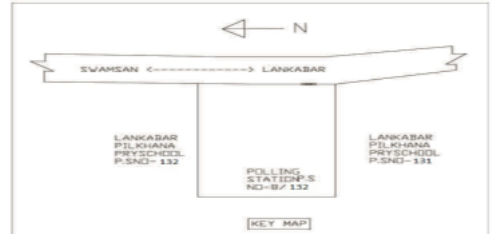

নির্বাচক নিবন্ধন আধিকারিকের স্বাক্ষর

Nazri Naksha

Google Map View

Polling Station Building Front View

Polling Station Front View

Cad View

Key MAP View

1 নাম : সদীপ আইচ পিতার নাম: যতীন আইচ বাড়ির নং : n0021 বয়স : 63 লিঙ্গ : পুরুষ	WB/01/005/672233	ফটো উপলব্ধ	2 নাম : রঞ্জন আইচ পিতার নাম: যতীন আইচ বাড়ির নং : n0021 বয়স : 52 লিঙ্গ : পুরুষ	WB/01/005/672374	ফটো উপলব্ধ	3 নাম : গৌতম চন্দ্র আইচ পিতার নাম: যতীন চন্দ্র আইচ বাড়ির নং : n0021 বয়স : 60 লিঙ্গ : পুরুষ	DWP2743698	ফটো উপলব্ধ
4 নাম : শিউলি আইচ (সিংহ) স্বামীর নাম: সদীপ আইচ বাড়ির নং : n0021 বয়স : 43 লিঙ্গ : মহিলা	DWP2537934	ফটো উপলব্ধ	5 নাম : সঞ্চারী আইচ পিতার নাম: প্রদীপ আইচ বাড়ির নং : n0020 বয়স : 26 লিঙ্গ : মহিলা	WII1971530	ফটো উপলব্ধ	6 নাম : শংকর ভাওয়াল পিতার নাম: শম্ভু ভাওয়াল বাড়ির নং : n0020 বয়স : 57 লিঙ্গ : পুরুষ	WB/02/012/426511	ফটো উপলব্ধ
7 নাম : প্রদীপ আইচ পিতার নাম: সুকুমার আইচ বাড়ির নং : n0020 বয়স : 64 লিঙ্গ : পুরুষ	WB/01/005/672060	ফটো উপলব্ধ	8 নাম : রেখা আইচ(দাস) স্বামীর নাম: মিঠুন আইচ বাড়ির নং : n0085 বয়স : 37 লিঙ্গ : মহিলা	WII1651272	ফটো উপলব্ধ	9 নাম : মিঠুন আইচ পিতার নাম: মানিক আইচ বাড়ির নং : n0085 বয়স : 42 লিঙ্গ : পুরুষ	WII1182393	ফটো উপলব্ধ
10 নাম : সাবিত্রী আইচ স্বামীর নাম: গৌতম আইচ বাড়ির নং : n0021 বয়স : 39 লিঙ্গ : মহিলা	WII1551324	ফটো উপলব্ধ	Q 11 নাম : সরস্বতী আইচ স্বামীর নাম: রঞ্জন আইচ বাড়ির নং : বয়স : 30 লিঙ্গ : মহিলা	WII1971498	ফটো উপলব্ধ	12 নাম : সৈকত ভাওয়াল পিতার নাম: শঙ্কর ভাওয়াল বাড়ির নং : n0020 বয়স : 30 লিঙ্গ : পুরুষ	WII1651264	ফটো উপলব্ধ
13 নাম : বিশ্বজিৎ আইচ মায়ের নাম: রঞ্জিতা আইচ বাড়ির নং : n0020 বয়স : 63 লিঙ্গ : পুরুষ	DWP2537942	ফটো উপলব্ধ	14 নাম : মানিক আইচ পিতার নাম: চন্দ্রমোহন আইচ বাড়ির নং : n0085 বয়স : 66 লিঙ্গ : পুরুষ	DWP2537900	ফটো উপলব্ধ	15 নাম : শুভময় আইচ পিতার নাম: সদীপ আইচ বাড়ির নং : n0021 বয়স : 29 লিঙ্গ : পুরুষ	WII1755735	ফটো উপলব্ধ
16 নাম : প্রীতিকণা ভাওয়াল স্বামীর নাম: শঙ্কর ভাওয়াল বাড়ির নং : n0020 বয়স : 55 লিঙ্গ : মহিলা	WII2530863	ফটো উপলব্ধ	17 নাম : শঙ্খ শুভ্র আইচ পিতার নাম: প্রদীপ আইচ বাড়ির নং : নং20 বয়স : 24 লিঙ্গ : পুরুষ	WII2183374	ফটো উপলব্ধ	18 নাম : জ্যোৎস্না আইচ স্বামীর নাম: যতীন আইচ বাড়ির নং : n0021 বয়স : 86 লিঙ্গ : মহিলা	DWP2537926	ফটো উপলব্ধ
19 নাম : প্রদীপ আর্ষ্য পিতার নাম: মনিন্দ্র আর্ষ্য বাড়ির নং : n0086 বয়স : 51 লিঙ্গ : পুরুষ	WB/01/005/672185	ফটো উপলব্ধ	20 নাম : সন্ধ্যারানী আর্ষ্য স্বামীর নাম: মনিন্দ্র আর্ষ্য বাড়ির নং : n0086 বয়স : 69 লিঙ্গ : মহিলা	WB/01/005/672782	ফটো উপলব্ধ	21 নাম : বকুল আর্ষ্য স্বামীর নাম: হরিশ আর্ষ্য বাড়ির নং : n0084 বয়স : 56 লিঙ্গ : মহিলা	WB/01/005/672327	ফটো উপলব্ধ
22 নাম : পিংকি দাস আর্ষ্য স্বামীর নাম: সুজিত আর্ষ্য বাড়ির নং : N0084 বয়স : 29 লিঙ্গ : মহিলা	TIH1998665	ফটো উপলব্ধ	23 নাম : বুবাই আর্ষ্য পিতার নাম: মনিন্দ্র আর্ষ্য বাড়ির নং : n0086 বয়স : 42 লিঙ্গ : পুরুষ	DWP2537967	ফটো উপলব্ধ	24 নাম : মিঠু আর্ষ্য স্বামীর নাম: প্রদীপ আর্ষ্য বাড়ির নং : n0086 বয়স : 39 লিঙ্গ : মহিলা	WII1651322	ফটো উপলব্ধ
25 নাম : বাদল আর্ষ্য পিতার নাম: হনু আর্ষ্য বাড়ির নং : n0084 বয়স : 56 লিঙ্গ : পুরুষ	WB/01/005/672844	ফটো উপলব্ধ	26 নাম : অভিজিত আর্ষ্য পিতার নাম: বাদল আর্ষ্য বাড়ির নং : n0084 বয়স : 28 লিঙ্গ : পুরুষ	WII1958776	ফটো উপলব্ধ	27 নাম : অজিত আর্ষ্য পিতার নাম: হরিশ আর্ষ্য বাড়ির নং : n0084 বয়স : 32 লিঙ্গ : পুরুষ	WII1551381	ফটো উপলব্ধ
28 নাম : হরিশ আর্ষ্য পিতার নাম: হনু আর্ষ্য বাড়ির নং : n0084 বয়স : 59 লিঙ্গ : পুরুষ	WB/01/005/672316	ফটো উপলব্ধ	29 নাম : জয়া আর্ষ্য স্বামীর নাম: বাদল আর্ষ্য বাড়ির নং : n0084 বয়স : 51 লিঙ্গ : মহিলা	WB/01/005/672845	ফটো উপলব্ধ	30 নাম : সুজিত আর্ষ্য পিতার নাম: হরিশ আর্ষ্য বাড়ির নং : n0084 বয়স : 36 লিঙ্গ : পুরুষ	WII1280254	ফটো উপলব্ধ