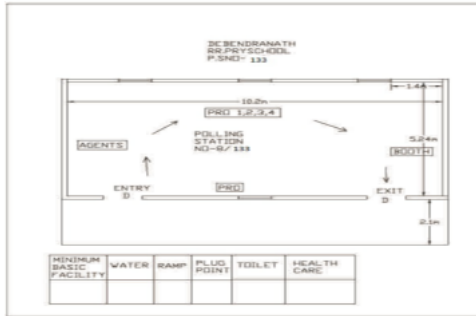

নির্বাচক নিবন্ধন আধিকারিকের স্বাক্ষর

Nazri Naksha

Google Map View

Polling Station Building Front View

Polling Station Front View

Cad View

Key MAP View

বিধানসভা নির্বাচনক্ষেত্রের নং, নাম : 8-নাটাবাড়ি  
ভাগ নং, নাম : 1-গুড়িয়াহাটি (অংশ)