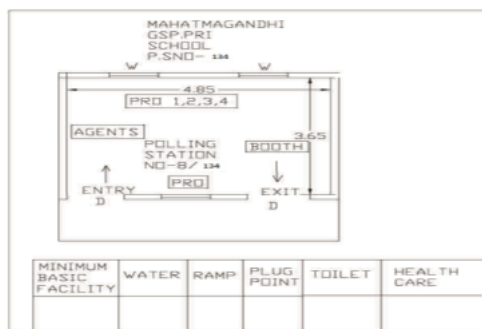

নির্বাচক নিবন্ধন আধিকারিকের স্বাক্ষর

Nazri Naksha

Google Map View

Polling Station Building Front View

Polling Station Front View

Cad View

Key MAP View

1 নাম : মজিদুল হোসেন পিতার নাম : আবুবক্কর মিয়া বাড়ির নং : এন0063 বয়স : 23 লিঙ্গ : পুরুষ	WII2275675 ফটো উপলব্ধ	2 নাম : মরিয়ম খাতুন বিবি স্বামীর নাম : আবুবক্কর মিয়া বাড়ির নং : নং63 বয়স : 28 লিঙ্গ : মহিলা	WII2176022 ফটো উপলব্ধ	3 নাম : সাদিকুল ইসলাম পিতার নাম : সাহাদাত মিয়া বাড়ির নং : n0084 বয়স : 38 লিঙ্গ : পুরুষ	DWP2653095 ফটো উপলব্ধ
4 নাম : রবিউল ইসলাম পিতার নাম : সাহাদাত মিয়া বাড়ির নং : n0084 বয়স : 42 লিঙ্গ : পুরুষ	DWP2247633 ফটো উপলব্ধ	5 নাম : আবুবক্করমিয়া পিতার নাম : পশরুউদ্দিন বাড়ির নং : n0063 বয়স : 57 লিঙ্গ : পুরুষ	WB/01/005/645333 ফটো উপলব্ধ	6 নাম : মস্তাফা আলী পিতার নাম : আব্দে আলী মিয়া বাড়ির নং : n0084 বয়স : 43 লিঙ্গ : পুরুষ	WII1756352 ফটো উপলব্ধ
7 নাম : মোজাহেদুল মিয়া পিতার নাম : আছিরুদ্দিন মিয়া বাড়ির নং : n0179 বয়স : 47 লিঙ্গ : পুরুষ	DWP1618081 ফটো উপলব্ধ	8 নাম : নজরুল ইসলাম পিতার নাম : সামসুল মিয়া বাড়ির নং : n0003 বয়স : 34 লিঙ্গ : পুরুষ	WII1459890 ফটো উপলব্ধ	9 নাম : সাহাদাতমিয়া পিতার নাম : আলাউদ্দিন মিয়া বাড়ির নং : n0084 বয়স : 59 লিঙ্গ : পুরুষ	WB/01/005/645542 ফটো উপলব্ধ
10 নাম : আমেনা বিবি স্বামীর নাম : জাহিদুল হক বাড়ির নং : n0003 বয়স : 31 লিঙ্গ : মহিলা	WII1551951 ফটো উপলব্ধ	11 নাম : মজনু হোসেন পিতার নাম : আবুবক্কর মিয়া বাড়ির নং : n0063 বয়স : 33 লিঙ্গ : পুরুষ	WII1552272 ফটো উপলব্ধ	12 নাম : মর্জিনাবিবি স্বামীর নাম : বাবলু মিয়া বাড়ির নং : n0009 বয়স : 56 লিঙ্গ : মহিলা	WB/01/005/645793 ফটো উপলব্ধ
13 নাম : জাহিদুল হক পিতার নাম : সামসুল হক বাড়ির নং : n0003 বয়স : 40 লিঙ্গ : পুরুষ	DWP2901833 ফটো উপলব্ধ	14 নাম : নবিজন বিবি স্বামীর নাম : সাহাদাত মিয়া বাড়ির নং : n0084 বয়স : 56 লিঙ্গ : মহিলা	WB/01/005/645539 ফটো উপলব্ধ	15 নাম : সরিমা বিবি স্বামীর নাম : রফিকুল ইসলাম বাড়ির নং : n0014 বয়স : 47 লিঙ্গ : মহিলা	DWP2901866 ফটো উপলব্ধ
16 নাম : মজিবুল হোসেন পিতার নাম : আব্দে আলী মিয়া বাড়ির নং : n0164 বয়স : 39 লিঙ্গ : পুরুষ	DWP2901973 ফটো উপলব্ধ	17 নাম : রাব্বিয়া খাতুন স্বামীর নাম : সাদিকুল ইসলাম বাড়ির নং : n0084 বয়স : 30 লিঙ্গ : মহিলা	WII1931237 ফটো উপলব্ধ	18 নাম : লক্ষী অধিকারী স্বামীর নাম : দুলাল অধিকারী বাড়ির নং : n0162 বয়স : 47 লিঙ্গ : মহিলা	DWP1618156 ফটো উপলব্ধ
19 নাম : দুলাল অধিকারী পিতার নাম : লেচু অধিকারী বাড়ির নং : n0162 বয়স : 54 লিঙ্গ : পুরুষ	DWP1617927 ফটো উপলব্ধ	20 নাম : দীপঙ্কর অধিকারী পিতার নাম : দুলাল অধিকারী বাড়ির নং : এন0162 বয়স : 23 লিঙ্গ : পুরুষ	WII2275550 ফটো উপলব্ধ	21 নাম : মোমেনা বিবি স্বামীর নাম : কায়েম আলী বাড়ির নং : n0086 বয়স : 54 লিঙ্গ : মহিলা	WB/01/004/585601 ফটো উপলব্ধ
22 নাম : আজগর আলী পিতার নাম : আমুদ্দিন আলী বাড়ির নং : n0088 বয়স : 70 লিঙ্গ : পুরুষ	WII2360584 ফটো উপলব্ধ	23 নাম : হবিবুল আলী পিতার নাম : রমজান আলী বাড়ির নং : এন0129 বয়স : 23 লিঙ্গ : পুরুষ	WII2351385 ফটো উপলব্ধ	24 নাম : আকবর হোসেন পিতার নাম : রমজান আলী বাড়ির নং : n0129 বয়স : 23 লিঙ্গ : পুরুষ	WII1552116 ফটো উপলব্ধ
25 নাম : রোয়েনা পারভীন স্বামীর নাম : রসিদুল হোসেন বাড়ির নং : এন0078 বয়স : 26 লিঙ্গ : মহিলা	WII2054088 ফটো উপলব্ধ	26 নাম : আজিনা খাতুন পিতার নাম : আজগর আলী বাড়ির নং : n0088 বয়স : 52 লিঙ্গ : মহিলা	WB/01/005/645382 ফটো উপলব্ধ	27 নাম : রসিদুল হোসেন পিতার নাম : রমজান আলী বাড়ির নং : n0078 বয়স : 33 লিঙ্গ : পুরুষ	WII1756147 ফটো উপলব্ধ
28 নাম : কায়েম আলী পিতার নাম : নামাজ আলী বাড়ির নং : n0086 বয়স : 71 লিঙ্গ : পুরুষ	WB/01/004/585491 ফটো উপলব্ধ	29 নাম : মনোয়ার হোসেন পিতার নাম : আব্দুল মোম্মাফ বাড়ির নং : n0086 বয়স : 39 লিঙ্গ : পুরুষ	DWP2653160 ফটো উপলব্ধ	30 নাম : অঞ্চল আলী পিতার নাম : আব্দুল হক বাড়ির নং : n0165 বয়স : 42 লিঙ্গ : পুরুষ	DWP2528271 ফটো উপলব্ধ