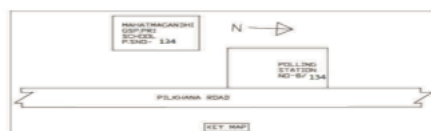

নির্বাচক নিবন্ধন আধিকারিকের স্বাক্ষর

Nazri Naksha

Google Map View

Polling Station Building Front View

Polling Station Front View

Cad View

Key MAP View

1 নাম : মজিদুল হোসেন পিতার নাম : আবুবক্কর মিয়া বাড়ির নং : এন0063 বয়স : 23 লিঙ্গ : পুরুষ	WII2275675 ফটো উপলব্ধ	2 নাম : মরিয়ম খাতুন বিবি স্বামীর নাম : আবুবক্কর মিয়া বাড়ির নং : নং63 বয়স : 28 লিঙ্গ : মহিলা	WII2176022 ফটো উপলব্ধ	3 নাম : সাদিকুল ইসলাম পিতার নাম : সাহাদাত মিয়া বাড়ির নং : n0084 বয়স : 38 লিঙ্গ : পুরুষ	DWP2653095 ফটো উপলব্ধ
4 নাম : রবিউল ইসলাম পিতার নাম : সাহাদাত মিয়া বাড়ির নং : n0084 বয়স : 42 লিঙ্গ : পুরুষ	DWP2247633 ফটো উপলব্ধ	5 নাম : আবুবক্করমিয়া পিতার নাম : পশরুউদ্দিন বাড়ির নং : n0063 বয়স : 57 লিঙ্গ : পুরুষ	WB/01/005/645333 ফটো উপলব্ধ	6 নাম : মস্তাফা আলী পিতার নাম : আব্দে আলী মিয়া বাড়ির নং : n0084 বয়স : 43 লিঙ্গ : পুরুষ	WII1756352 ফটো উপলব্ধ
7 নাম : মোজাহেদুল মিয়া পিতার নাম : আছিরুদ্দিন মিয়া বাড়ির নং : n0179 বয়স : 47 লিঙ্গ : পুরুষ	DWP1618081 ফটো উপলব্ধ	8 নাম : নজরুল ইসলাম পিতার নাম : সামসুল মিয়া বাড়ির নং : n0003 বয়স : 34 লিঙ্গ : পুরুষ	WII1459890 ফটো উপলব্ধ	9 নাম : সাহাদাতমিয়া পিতার নাম : আলাউদ্দিন মিয়া বাড়ির নং : n0084 বয়স : 59 লিঙ্গ : পুরুষ	WB/01/005/645542 ফটো উপলব্ধ
10 নাম : আমেনা বিবি স্বামীর নাম : জাহিদুল হক বাড়ির নং : n0003 বয়স : 31 লিঙ্গ : মহিলা	WII1551951 ফটো উপলব্ধ	11 নাম : মজনু হোসেন পিতার নাম : আবুবক্কর মিয়া বাড়ির নং : n0063 বয়স : 33 লিঙ্গ : পুরুষ	WII1552272 ফটো উপলব্ধ	12 নাম : মর্জিনাবিবি স্বামীর নাম : বাবলু মিয়া বাড়ির নং : n0009 বয়স : 56 লিঙ্গ : মহিলা	WB/01/005/645793 ফটো উপলব্ধ
13 নাম : জাহিদুল হক পিতার নাম : সামসুল হক বাড়ির নং : n0003 বয়স : 40 লিঙ্গ : পুরুষ	DWP2901833 ফটো উপলব্ধ	14 নাম : নবিজন বিবি স্বামীর নাম : সাহাদাত মিয়া বাড়ির নং : n0084 বয়স : 56 লিঙ্গ : মহিলা	WB/01/005/645539 ফটো উপলব্ধ	15 নাম : সরিমা বিবি স্বামীর নাম : রফিকুল ইসলাম বাড়ির নং : n0014 বয়স : 47 লিঙ্গ : মহিলা	DWP2901866 ফটো উপলব্ধ
16 নাম : মজিবুল হোসেন পিতার নাম : আব্দে আলী মিয়া বাড়ির নং : n0164 বয়স : 39 লিঙ্গ : পুরুষ	DWP2901973 ফটো উপলব্ধ	17 নাম : রাব্বিয়া খাতুন স্বামীর নাম : সাদিকুল ইসলাম বাড়ির নং : n0084 বয়স : 30 লিঙ্গ : মহিলা	WII1931237 ফটো উপলব্ধ	18 নাম : লক্ষী অধিকারী স্বামীর নাম : দুলাল অধিকারী বাড়ির নং : n0162 বয়স : 47 লিঙ্গ : মহিলা	DWP1618156 ফটো উপলব্ধ
19 নাম : দুলাল অধিকারী পিতার নাম : লেচু অধিকারী বাড়ির নং : n0162 বয়স : 54 লিঙ্গ : পুরুষ	DWP1617927 ফটো উপলব্ধ	20 নাম : দীপঙ্কর অধিকারী পিতার নাম : দুলাল অধিকারী বাড়ির নং : এন0162 বয়স : 23 লিঙ্গ : পুরুষ	WII2275550 ফটো উপলব্ধ	21 নাম : মোমেনা বিবি স্বামীর নাম : কায়েম আলী বাড়ির নং : n0086 বয়স : 54 লিঙ্গ : মহিলা	WB/01/004/585601 ফটো উপলব্ধ
22 নাম : আজগর আলী পিতার নাম : আমুদ্দিন আলী বাড়ির নং : n0088 বয়স : 70 লিঙ্গ : পুরুষ	WII2360584 ফটো উপলব্ধ	23 নাম : হবিবুল আলী পিতার নাম : রমজান আলী বাড়ির নং : এন0129 বয়স : 23 লিঙ্গ : পুরুষ	WII2351385 ফটো উপলব্ধ	24 নাম : আকবর হোসেন পিতার নাম : রমজান আলী বাড়ির নং : n0129 বয়স : 23 লিঙ্গ : পুরুষ	WII1552116 ফটো উপলব্ধ
25 নাম : রোয়েনা পারভীন স্বামীর নাম : রসিদুল হোসেন বাড়ির নং : এন0078 বয়স : 26 লিঙ্গ : মহিলা	WII2054088 ফটো উপলব্ধ	26 নাম : আজিনা খাতুন পিতার নাম : আজগর আলী বাড়ির নং : n0088 বয়স : 52 লিঙ্গ : মহিলা	WB/01/005/645382 ফটো উপলব্ধ	27 নাম : রসিদুল হোসেন পিতার নাম : রমজান আলী বাড়ির নং : n0078 বয়স : 33 লিঙ্গ : পুরুষ	WII1756147 ফটো উপলব্ধ
28 নাম : কায়েম আলী পিতার নাম : নামাজ আলী বাড়ির নং : n0086 বয়স : 71 লিঙ্গ : পুরুষ	WB/01/004/585491 ফটো উপলব্ধ	29 নাম : মনোয়ার হোসেন পিতার নাম : আব্দুল মোম্মাফ বাড়ির নং : n0086 বয়স : 39 লিঙ্গ : পুরুষ	DWP2653160 ফটো উপলব্ধ	30 নাম : অঞ্চল আলী পিতার নাম : আব্দুল হক বাড়ির নং : n0165 বয়স : 42 লিঙ্গ : পুরুষ	DWP2528271 ফটো উপলব্ধ